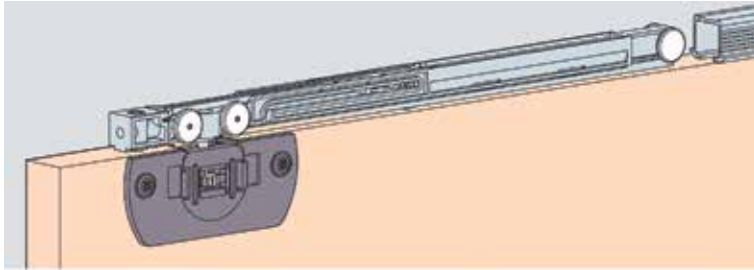

**Demper voor Hawa glasschuifdeurbeslag
type Clipo 16 GPK Inslide**

- voor deuren tot max. 16 kg
- de deur kan in 1* (sluitrichting) of 2* richtingen (sluit- en openingsrichting) gedempt worden

* indien in 1 richting: 1 set bestellen
indien in 2 richtingen: 2 sets bestellen

Bestelnr.	Afwerking	Omschrijving	Besteleenh.
034131	-	dempers	1 set