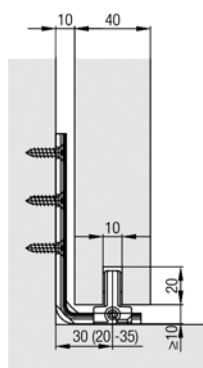

### Hawa Confort 120 bodemgeleider voor wandbevestiging van Junior 100/Z en Junior 100/B

- kunststof geleider zonder plaatsverlies
- deze geleider dient enkel besteld te worden wanneer u niet in de bodem wenst te boren