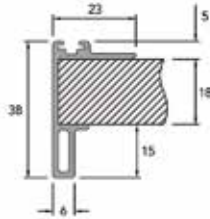

Greeplijst type 1226 voor Sisco 1200

- voorzien van schroefgaten
- 2 grepen (links/rechts) op de achterste deur is niet mogelijk
- voor deurdikte 18 mm

- 1 stuk = 3000 mm

Bestelnr.	Afwerking	Lengte	Besteleenh.
333272	aluminium (glad)	3000 mm	1 stuk
031292	wit (glad)	3000 mm	1 stuk
031291	zwart (glad)	3000 mm	1 stuk