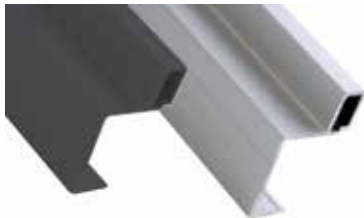

Greeplijst type Sima 8111

- 1 stuk = 2700 mm

Bestelnr.	Afwerking	Lengte	Besteleenh.
013648	zwart mat	2700 mm	1 stuk

Greeplijst type Modern 8720

- 1 stuk = 2700 of 2750 mm

Bestelnr.	Afwerking	Lengte	Besteleenh.
013715	aluminium	2750 mm	1 stuk
013649	zwart mat	2700 mm	1 stuk

Greeplijst en versterkingsprofiel

- voorzien van schroefgaten
- 2 grepen (links/rechts) op de achterste deur is niet mogelijk
- voor houtdikte 18 mm

- 1 stuk = 2500 mm

Bestelnr.	Afwerking	Omschrijving	Lengte	Besteleenh.
046279	zilver	greeplijst	2500 mm	1 stuk
046282	zilver	verstevigingsprofiel	2500 mm	1 stuk
046286	wit	greeplijst	2500 mm	1 stuk
046287	wit	verstevigingsprofiel	2500 mm	1 stuk

Borstelprofiel type 0368/07 voor greeplijst

- 1 stuk = 1000 mm

Bestelnr.	Afwerking	Breedte	Besteleenh.
030607	zwart	7 mm	1 meter