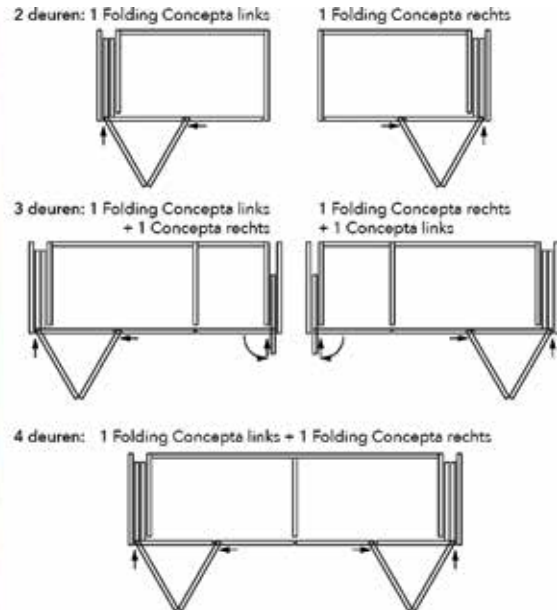

HAWA FOLDING CONCEPTA 3 INDRAAI-VOUWDEURBESLAG

Hawa vouw- indraaiend schuifdeurbeslag type Folding Concepta 3 - 20 PULL

- voor deuren met hoogte 1200-2200 mm
- voor een kast met 2, 3 of 4 houten deuren
- voor links of rechts uitdraaiende deuren
- met gedempte scharnieren
- voor deuren met greep
- geïntegreerd soft closing mechanisme
- maak gebruik van de Hawa configurator om uw meubel samen te stellen

Berekening diepte:

	mm
T2	TB + 92 + Z3 - M2
E2	TB - M2
KT2	≈ T2
M2	≈ S + 75 ≈ TB - 390