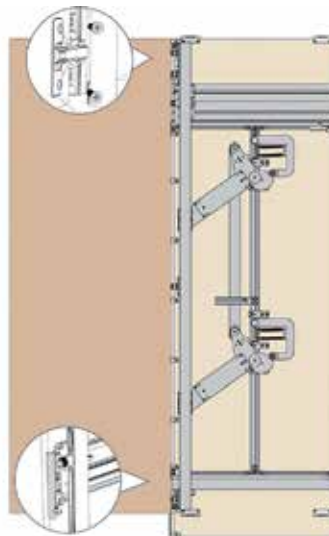

SALICE EXEDRA INDRAAI- SCHUIFDEURBESLAG

Exedra indraai- schuifdeurbeslag - PULL

- indraai- schuifdeursysteem met mechanische ondersteuning van het in- en uitschuiven van de deur
- dubbele demping: bij het inschuiven en bij het sluiten van de deur
- minimum kastdiepte: 501 mm
- deurhoogte: van 1930 tot 2500 mm
- deurbreedte: 500 tot 700 mm
- deurdikte: 18 tot 30 mm
- regeling van de deur:
  - verticale regeling: +4/-1 mm
  - horizontale regeling: ± 2 mm
  - frontale regeling: ± 4 mm