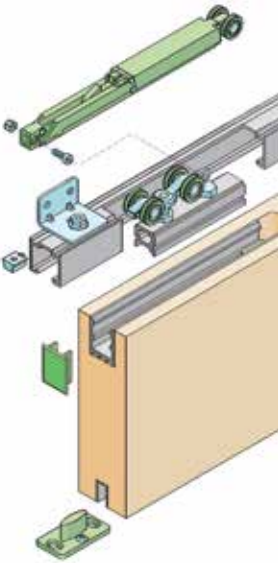

Schuifdeurbeslag type Sisco 100 Silent met demping om in de deur in te freeze

- zachtlopend schuifdeursysteem
- zelfherstellende demper
- draagkracht: 80 kg
- voor deurdikte: minimum 40 mm
- met verstelbare bodemgeleider
- minimum deurbreedte: 720 mm

Bestelnr.	Afwerking	Onderdeel	Lengte	Besteleenh.
030812	zwart	volledig beslag voor 1 deur	-	1 set
330807	aluminium	bovenprofiel aluminium	3000 mm	1 stuk
030557	aluminium	U deurprofiel voor bodemgeleider	3000 mm	1 stuk
030572	aluminium	muursteun	-	1 stuk