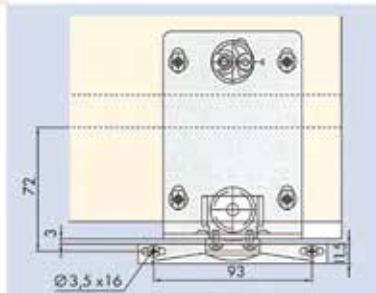

Bestelnr.	Afwerking	Omschrijving	Besteleenh.
034108	-	tussenstopper	1 stuk