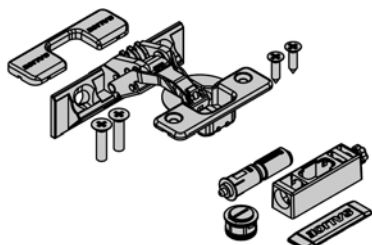

### Exedra Gravity OUT indraai- schuifdeurbeslag - PUSH

- Exedra Gravity gebruikt een innovatieve technologie zonder kabels of veren. De beweging wordt ondersteund door magnetische dempers die de snelheid regelen.
- push-to-open functie voor greeploze deuren
- voor links of rechts uitdraaiende deuren

- deurhoogte: van 1100 tot 3000 mm
- deurbreedte: 300 tot 900 mm
- deurdikte: 16 tot 30 mm
- deurgewicht: tot 40 kg
- Het mechanisme zit verborgen in een ruimte van 55 mm breed.

De regeling van de deur gebeurt aan de voorkant van het meubel.

- Push scharnieren afzonderlijk te bestellen

- gebruik de configurator om de boormaten te bepalen

Bestelnr.	Linkse/rechtse deur	Type	Voor deurhoogte	Voor deurbreedte	Besteleenh.
012390	linkse deur - Push	VE53ASBL1675NN	1100-1600 mm	300-900 mm	1 set
012392	rechtse deur - Push	VE53ASBR1675NN	1100-1600 mm	300-900 mm	1 set
012391	linkse deur - Push	VE53ASBL3090NN	1601-3000 mm	300-900 mm	1 set
012393	rechtse deur - Push	VE53ASBR3090NN	1601-3000 mm	300-900 mm	1 set