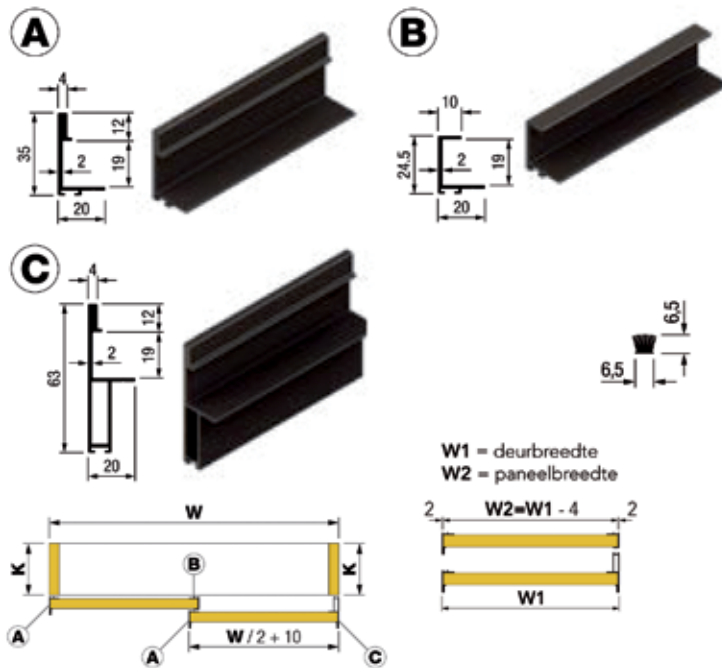

Volare V80 Adapta: set grepen voor 2 deuren

- optioneel
- voor plaatmateriaal van 18/19 mm

- set bestaat uit:
  - 2 grepen type A van 2600 mm
  - 1 greep type B van 2600 mm
  - 1 greep type C van 2600 mm
  - 4 borstelprofielen (dikte 6,5 mm)

Bestelnr.	Afwerking	Lengte van de grepen	Besteleenh.
034854	aluminium geanodiseerd	2600 mm	1 set
034855	zwart (RAL9005)	2600 mm	1 set