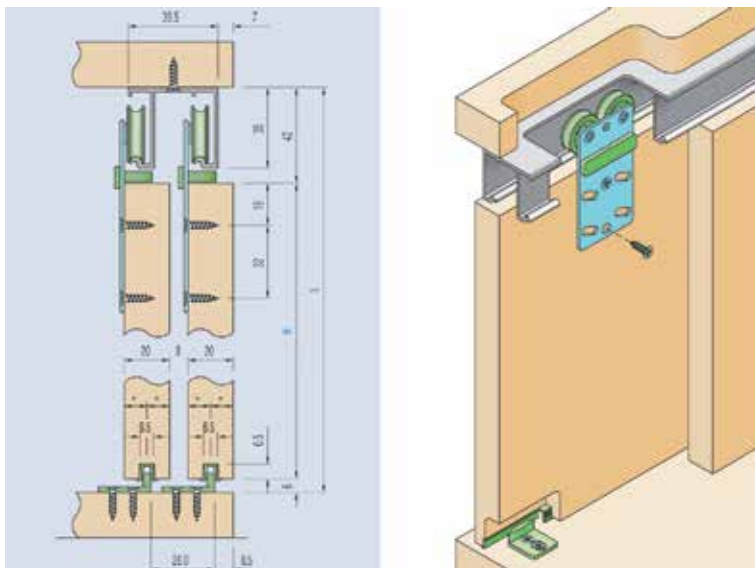

SISCO TRIX EN NEW TRIX INSLIDE SCHUIFDEURBESLAG

Schuifdeurbeslag type Sisco Trix

- niet regelbaar in de hoogte
- draagkracht: 45 kg
- voor deurdikte: maximum 20 mm

Bestelnr.	Afwerking	Omschrijving	Lengte	Besteleenh.
030528	zwart	volledig beslag voor 1 deur	-	1 set
330527	zilver	bovenprofiel aluminium	3000 mm	1 stuk