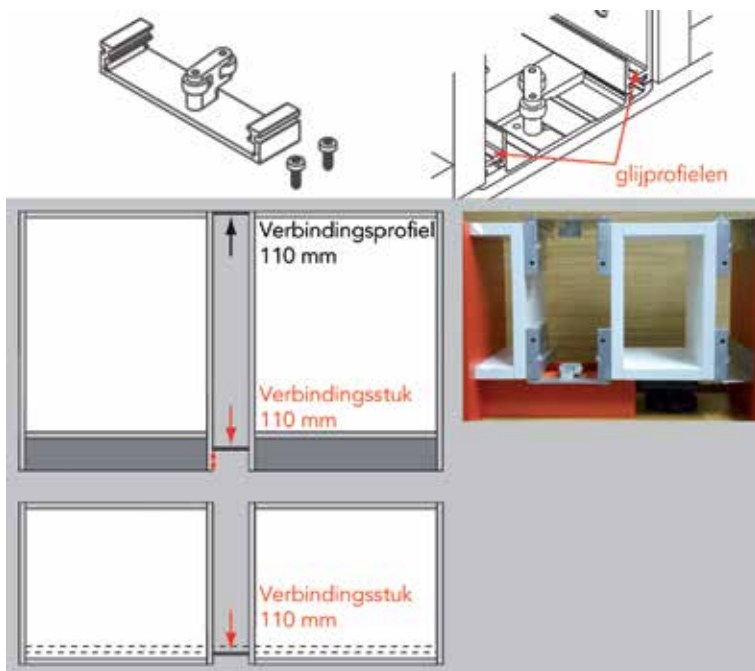

Hawa verbindingsstuk 110 mm voor Concepta 3

- u dient steeds het Concepta 3 schuifdeurbeslag te bestellen
- schuift in het onderste glijprofiel
- voor een nis met 2 indraaiende deuren
- Onderaan te gebruiken bij een kast met een doorlopende plint. Voor bovenaan dient u voorgaand verbindingsprofielen te bestellen (bestelnr. 046855 en 046857)

Bestelnr.	Afwerking	Lengte	Breedte	Besteleenh.
046856	aluminium	26 mm	110 mm	1 set