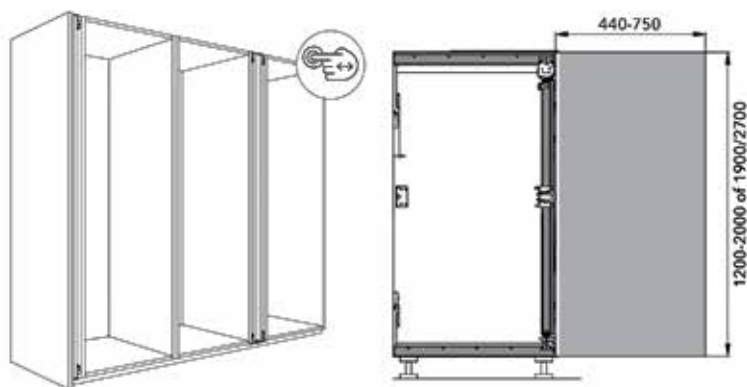

Hawa indraaiend schuifdeurbeslag type Concepta 3 - PUSH

- voor houten deuren
- voor links of rechts uitdraaiende deur
- compleet met glijprofiel
- met gedempte scharnieren
- push-to-open functie voor greeploze deuren
- toebehoren afzonderlijk te bestellen

- set voor 1 deur

- maak gebruik van de Hawa configurator om uw meubel samen te stellen