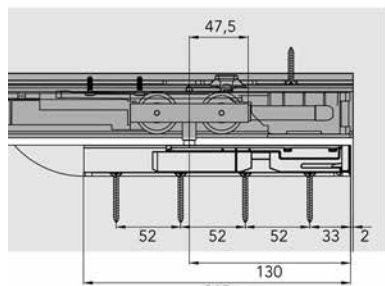

HAWA JUNIOR 100/B POCKET SCHUIFDEURBESLAG

Hawa schuifdeurbeslag type Junior 100/B Pocket

- schuifdeurbeslag voor 1 deur van max. 100 kg
- speciaal voor een nis geconcepieerde deurophanging
- beslag wordt in de deur ingebouwd
- minimale inbouwhoogte van slechts 52 mm
- in 1 richting gedempt (demper + stopper) of in twee richtingen gedempt (2 dempers)
- met nieuwe SoftMove 100 magnetische demper, geïntegreerd in het loopwerk, voorgemonteerd
- aluminium bovenprofiel afzonderlijk te bestellen (bestelnr. 034003 of 034004)
- kunststof glijprofiel afzonderlijk te bestellen (bestelnr. 034002)

De set bestaat uit:

		Set:	30253	30255
	Loopwerk, 2-wielig, M10, kogellager		1	
	Soft close SoftMove 100, met loopwerk, stopper met afdekkap, voorgemonteerd		1	2
	SoftStop HawaJunior 100, met instelbare veer		1	
	Ophangprofiel, plaat met schroef M10		1	1
	Ophangprofiel, met plaat, met ophangbout M10, muurbevestiging		1	1
	Bodemgeleider, multolerantie, groefbreedte 10 mm, kunststof, zwart		1	1
	Vergrendelingsleutel		1	1

Bestelnr.	Afwerking	Omschrijving	Voor deurdikte	Max. gewicht per deur	Ref. Hawa	Besteleenh.
034042	-	beslag voor 1 deur in 1 richting gedempt	40-50 mm	100 kg	30253	1 set
034043	-	beslag voor 1 deur in 2 richtingen gedempt	40-50 mm	100 kg	30255	1 set