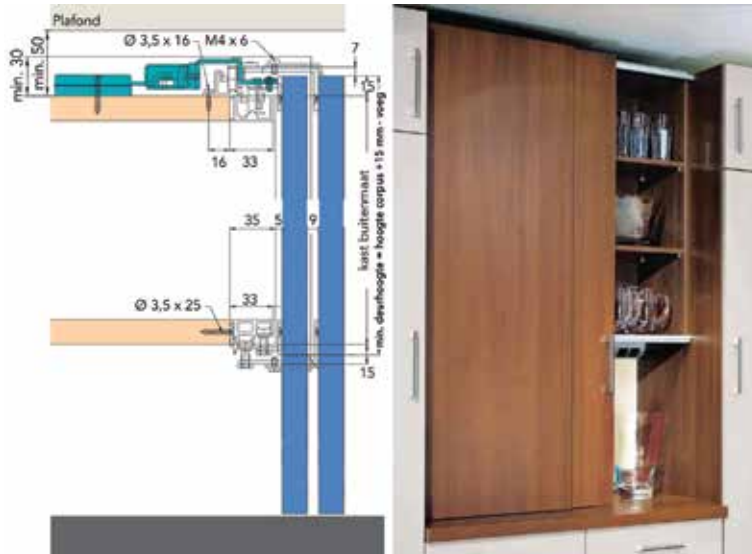

SCHUIFDEURBESLAG VOOR NISSEN

HAWA FRONTAL SCHUIFDEURBESLAG VOOR NISSEN

Hawa schuifdeurbeslag type Frontal voor nissen

- dit systeem laat toe hoge deuren aan een hangkast te monteren zodat de onderliggende nis afgesloten kan worden
- behoeft geen enkele geleiding noch pin op het werkblad
- schuifdeurbeslag voor houten deuren van max. 25 kg
- set voor 2 deuren met dikte 19 mm
- bovenprofiel afzonderlijk te bestellen (bestelnr. 034147)
- onderprofiel afzonderlijk te bestellen (bestelnr. 034148)
- demping afzonderlijk te bestellen (bestelnr. 034149)

Bestelnr.	Afwerking	Omschrijving	Voor deurdikte	Max. afmetingen van een deur (BxH)	Besteleenh.
034146	-	beslag voor 2 deuren	19 mm	800x2000 mm	1 set

Bovenprofiel voor Hawa schuifdeurbeslag type Frontal

- voorgeboord, geanodiseerd aluminium profiel

Bestelnr.	Afwerking	Lengte van het profiel	Besteleenh.
034147	aluminium	2500 mm	1 stuk

Onderprofiel voor Hawa schuifdeurbeslag type Frontal

- geanodiseerd aluminium profiel
- te clipsen

Bestelnr.	Afwerking	Lengte van het profiel	Besteleenh.
034148	aluminium	2500 mm	1 stuk