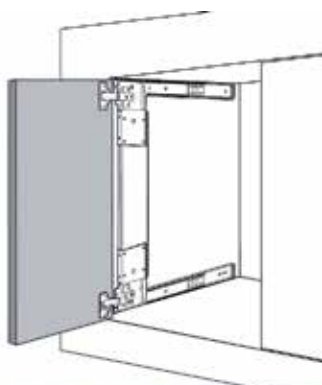

ACCURIDE INDRAAI- SCHUIFDEURBESLAG

Accuride indraai- schuifdeurbeslag type 1234

- draagkracht: 14 kg
- max. deurhoogte: 1100 mm
- max. deurbreedte: 600 mm
- voor deurdiktes van 16 tot 32 mm
- verticale of horizontale montage mogelijk

- Zeer eenvoudige installatie! De geleiders worden pal tegen de boven- en onderkant van de binnenzijde van de kast gemonteerd. De geleiders dienen verbonden te worden met een houten verbindingslat die 150 mm korter is dan de binnenkant van de kast (niet inbegrepen).