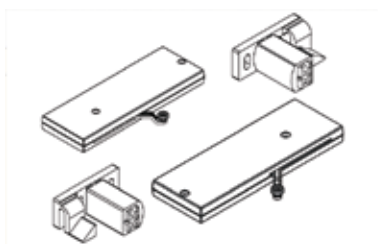

Onderprofiel voor Hawa schuifdeurbeslag type Frontal

- geanodiseerd aluminium profiel
- te clipsen

Bestelnr.	Afwerking	Lengte van het profiel	Besteleenh.
034148	aluminium	2500 mm	1 stuk