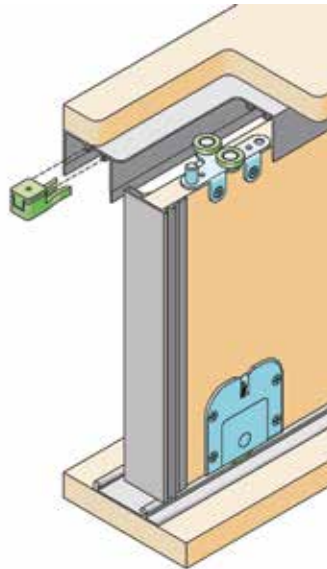

SISCO 1200 INLIGGEND SCHUIFDEURBESLAG ZONDER DEMPING

Schuifdeurbeslag type Sisco 1200 zonder demping

- draagkracht: 60 kg
- maximum deurdikte zonder greeplijst 22 mm
- maximum deurdikte met greeplijst 38 mm (bij paneel van 22 mm dik)
- uitgebreid assortiment greeplijsten: zie volgende

Bestelnr.	Afwerking	Omschrijving	Lengte	Besteleenh.
030535	verzinkt	volledig beslag voor 1 deur	-	1 set
333271	aluminium (glad)	bovenprofiel aluminium	3000 mm	1 stuk
031296	wit (glad)	bovenprofiel aluminium	3000 mm	1 stuk
031295	zwart (glad)	bovenprofiel aluminium	3000 mm	1 stuk
330549	zwart (geribd)	bovenprofiel aluminium	3000 mm	1 stuk
330605	wit gelakt	bodemprofiel	3000 mm	1 stuk
330533	aluminium	bodemprofiel	3000 mm	1 stuk
330550	zwart geëloxeerd	bodemprofiel	3000 mm	1 stuk