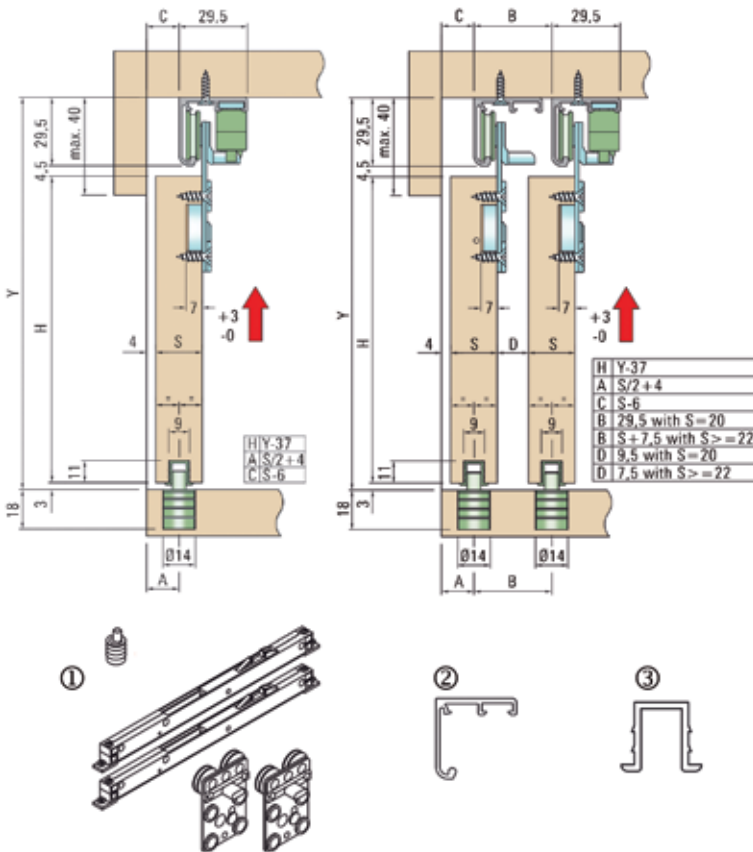

Toepassing 1 deur

Toepassing 2 deuren