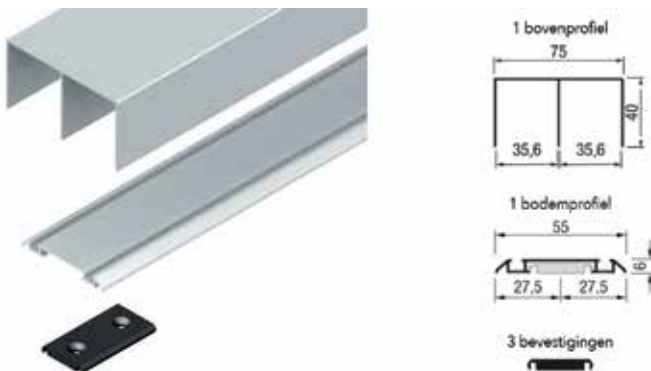

Base S3 set voor 1 deur (garderobekast)

1. set voor 1 deur
   - het greepprofiel is asymmetrisch met een greep aan de buitenzijde en een groef voor een borstelprofiel aan de binnenzijde
   - Voor houten panelen van 10 mm dik of glas van 3/4/5/6 mm dik.
2. Bij glazen deuren dient u het glasprofiel afzonderlijk te bestellen (bestelnr. 034866)

- de set bevat:

- 2 greepprofielen met lengte 2900 mm
- 1 onderprofiel met lengte 1330 mm
- 1 bovenprofiel met lengte 1330 mm
- 2 PVC stootprofielen met lengte 2900 mm
- 1 borstelprofiel met lengte 2900 mm
- 2 onderwielen
- 2 bovenwielen
- 4 bevestigingsschroeven M6 x 30 mm
- profielen op de gewenste maat te zagen

Bestelnr.	Afwerking	Omschrijving	Besteleenh.
034858	zilver	deurset Base S3	1 set
034859	zwart	deurset Base S3	1 set

Set glijprofielen voor Base 25 en Base S3

- de set bevat:
- 1 bovenprofiel met lengte 3000 mm
- 1 bodemprofiel met lengte 3000 mm
- 3 bevestigingen voor het bodemprofiel
- profielen op de gewenste maat te zagen

Bestelnr.	Afwerking	Lengte	Besteleenh.
034862	zilver	3000 mm	1 set
034863	zwart	3000 mm	1 set

Set H-profielen voor Base 25 en Base S3

- deze profielenset dient u enkel te bestellen wanneer u het deurpaneel wil onderverdelen in verschillende panelen (hout of glas)

- de set bevat:

- 2 H-profielen met lengte 1330 mm
- 4 bevestigingsschroeven M6 x 30 mm
- profielen op de gewenste maat te zagen

Bestelnr.	Afwerking	Lengte	Besteleenh.
034864	zilver	1330 mm	1 set
034865	zwart	1330 mm	1 set