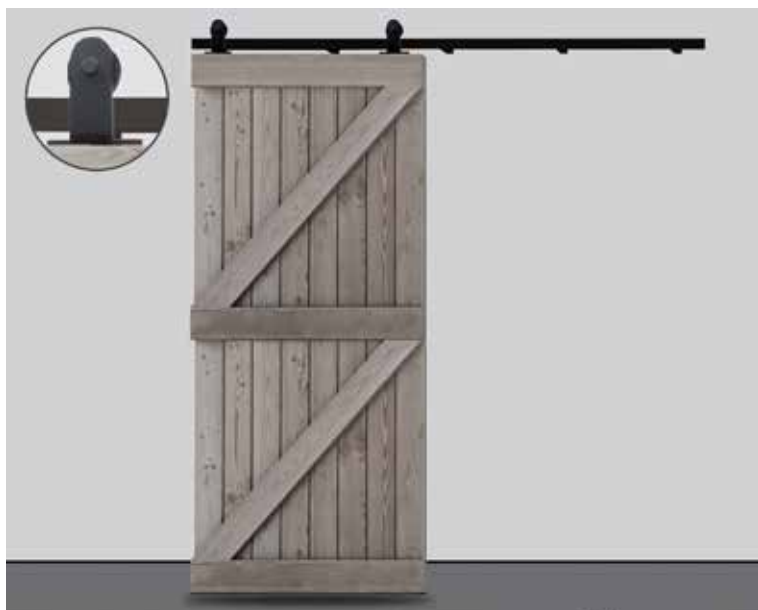

Loft Art industrieel schuifdeurbeslag

- volledige set, inclusief beslag, bovenrail en infreesprofiel
- de bovengeleiders worden boven op de deur geschroefd
- demper afzonderlijk te bestellen
- De demper is geschikt voor de opening of de sluiting van de schuifdeur. Indien nodig 2 dempers bestellen.

- lengte van de stalen bovenrail: 200 cm
- lengte van het aluminium infreesprofiel: 100 cm
  Dit infreesprofiel garandeert een zachte en splintervrije loop van de deur.
- maximum deurbreedte: 100 cm
- deurdikte: 25-45 mm
- gelagerde hangers met hoogte regeling: van -3 mm tot +3 mm
- draagkracht: 100 kg