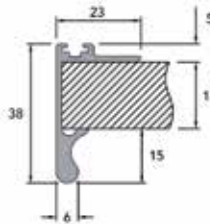

Greeplijst type 1227 voor Sisco 1200

- voorzien van schroefgaten
- 2 grepen (links/rechts) op de achterste deur is niet mogelijk
- voor deurdikte 18 mm

- 1 stuk = 3000 mm

Bestelnr.	Afwerking	Lengte	Besteleenh.
333267	aluminium (glad)	3000 mm	1 stuk
031294	wit (glad)	3000 mm	1 stuk
031293	zwart (glad)	3000 mm	1 stuk