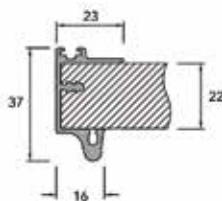

Greeplijst type 1220 voor Sisco 1200

- voorzien van schroefgaten
- 2 grepen (links/rechts) op de achterste deur is niet mogelijk
- voor deurdikte 18-22 mm
- 1 stuk = 3000 mm

Bestelnr.	Afwerking	Lengte	Besteleenh.
330534	aluminium (geribd)	3000 mm	1 stuk
330606	wit gelakt (geribd)	3000 mm	1 stuk
330551	zwart geëloxeerd (geribd)	3000 mm	1 stuk