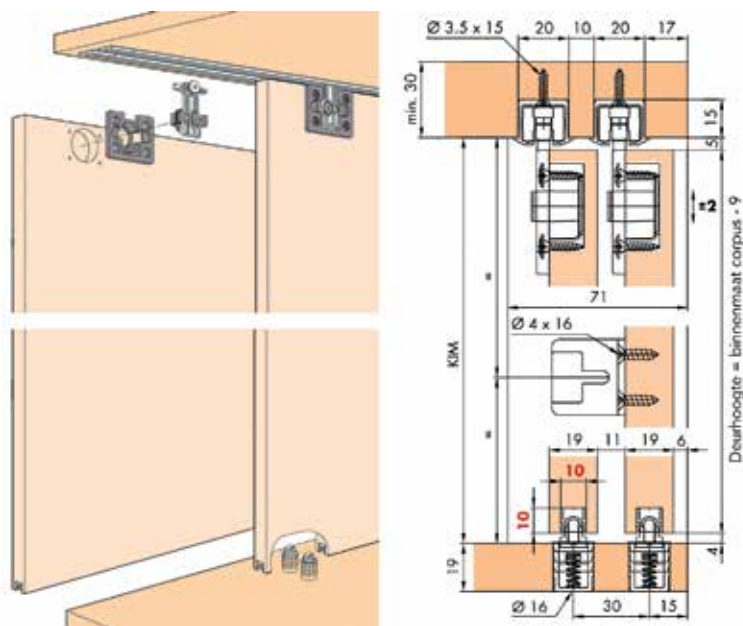

HAWA CLIPO 26/36H INSLIDE SCHUIFDEURBESLAG VOOR HOUTEN DEUREN

Hawa schuifdeurbeslag type Clipo 26/36H Inslide

- schuifdeurbeslag voor houten deuren van max. 26/36 kg
- voor inliggende deuren
- set voor 2 of 3 deuren met dikte 19/25 mm

- bovenprofielen en eindkappen (bestelnr. 034240) afzonderlijk te bestellen
- glijprofielen afzonderlijk te bestellen (bestelnr. 047085 of 047086)
- demping afzonderlijk te bestellen (bestelnr. 034241, 034242 of 034243)

Demping mogelijk.

Bestelnr.	Draagkracht	Omschrijving	Voor deurdikte	Max. afmetingen van een deur (BxH)	Besteleenh.
034236	26 kg	beslag voor 2 deuren	19/25 mm	1000x2200 mm	1 set
034261	36 kg	beslag voor 2 deuren	19/25 mm	1000x2200 mm	1 set
034237	36 kg	beslag voor 3 deuren	19/25 mm	1000x2200 mm	1 set