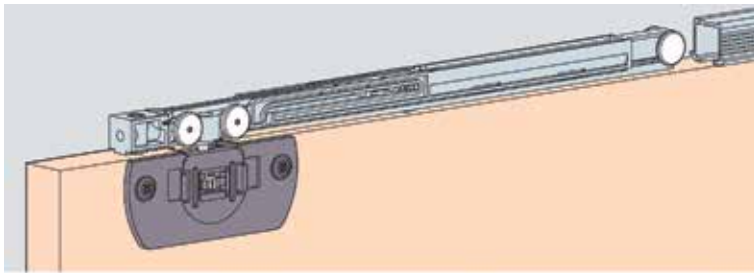

**Demper voor Hawa glasschuifdeurbeslag
type Clipo 16GK Inslide**

- voor deuren tot max. 16 kg
- de deur kan in 1 (sluitrichting) of 2 richtingen (sluit- en openingsrichting) gedempt worden

* indien in 1 richting: 1 set bestellen
indien in 2 richtingen: 2 sets bestellen

Bestelnr.	Afwerking	Omschrijving	Besteleenh.
034131	-	dempers	1 set

Set grepen voor glasschuifdeuren

- set voor 1 deur

Bestelnr.	Afwerking	Omschrijving	Besteleenh.
034156	-	grepen	1 set