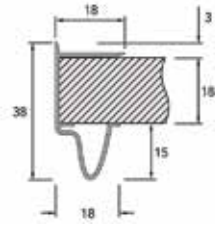

Greeplijst type 1226 voor Sisco 1200

- voorzien van schroefgaten
- 2 grepen (links/rechts) op de achterste deur is niet mogelijk
- voor deurdikte 18 mm

- 1 stuk = 3000 mm

Bestelnr.	Afwerking	Lengte	Besteleenh.
333272	aluminium (glad)	3000 mm	1 stuk
031292	wit (glad)	3000 mm	1 stuk
031291	zwart (glad)	3000 mm	1 stuk

Greeplijst type 1227 voor Sisco 1200

- voorzien van schroefgaten
- 2 grepen (links/rechts) op de achterste deur is niet mogelijk
- voor deurdikte 18 mm

- 1 stuk = 3000 mm

Bestelnr.	Afwerking	Lengte	Besteleenh.
333267	aluminium (glad)	3000 mm	1 stuk
031294	wit (glad)	3000 mm	1 stuk
031293	zwart (glad)	3000 mm	1 stuk

Greeplijst type 1228 voor Sisco 1200

- voorzien van schroefgaten
- 2 grepen (links/rechts) op de achterste deur is niet mogelijk
- voor deurdikte 8 mm

- 1 stuk = 3000 mm

Bestelnr.	Afwerking	Lengte	Besteleenh.
333268	aluminium (glad)	3000 mm	1 stuk

Greeplijst type Sima 8110 voor Sisco 1200

- een decoratieve kantenband van 22 mm breed en maximum 1 mm dik kan in de greep worden geschoven
- 1 stuk = 2750 mm

Bestelnr.	Afwerking	Lengte	Besteleenh.
013714	aluminium	2750 mm	1 stuk