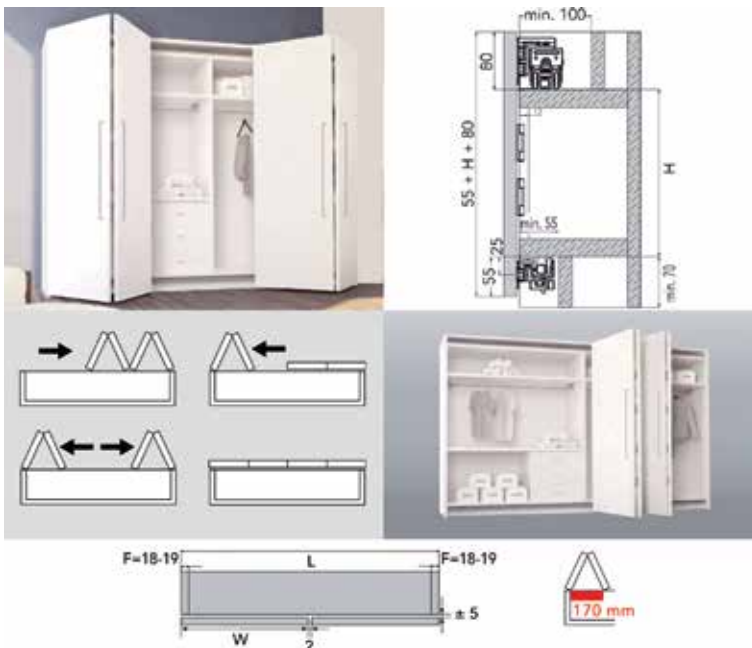

Bestelnr.	Afwerking	Omschrijving	Besteleenh.
034730	-	beslag voor 1 deur	1 set

Vouwdeurbeslag Axis Free voor 2 deuren (4 bladen)

- vouwdeurbeslag met soft close systeem

- afmetingen **per deur**:
- totale deurbreedte: 600-1200 mm (breedte per blad: 300-600 mm)
- max. deurhoogte: 2500 mm
- max. deurgewicht (= 2 deurbladen): 40 kg
- deurdikte: 16-19 mm
- wanddikte kast: 18-19 mm