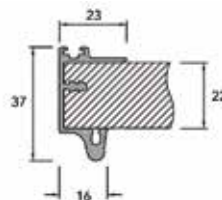

Greeplijst type 1220 voor Sisco 1200

- voorzien van schroefgaten
- 2 grepen (links/rechts) op de achterste deur is niet mogelijk
- voor deurdikte 18-22 mm

- 1 stuk = 3000 mm

Bestelnr.	Afwerking	Lengte	Besteleenh.
330534	aluminium (geribd)	3000 mm	1 stuk
330606	wit gelakt (geribd)	3000 mm	1 stuk
330551	zwart geëloxeerd (geribd)	3000 mm	1 stuk