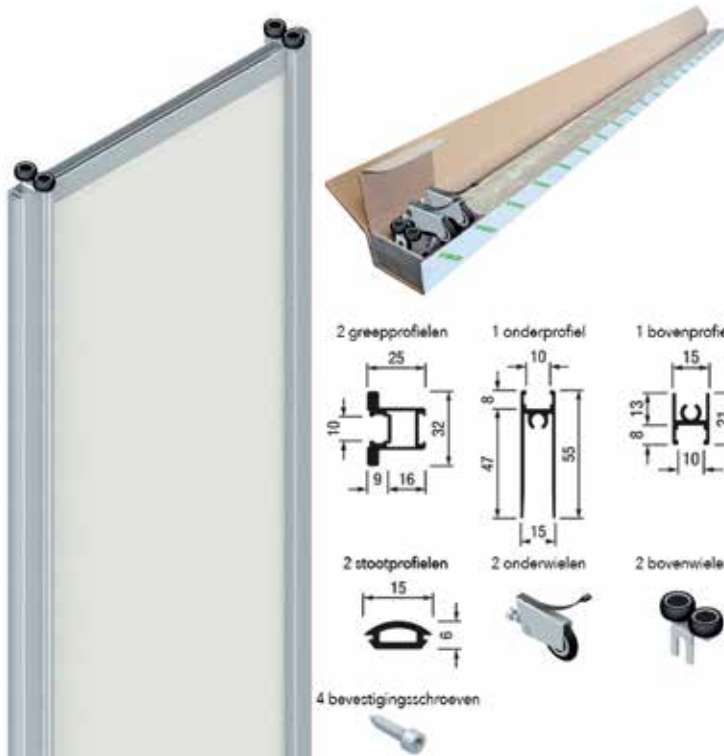

SCHUIFDEURBESLAG VOOR GLAZEN DEUREN

SYSKOR BASE 25 EN S3 INLIGGEND SCHUIFDEURBESLAG

Base 25 set voor 1 deur (walk-in kast)

- set voor 1 deur
- het greepprofiel is symmetrisch met aan beide zijden een greep.
- Voor houten panelen van 10 mm dik of glas van 3/4/5/6 mm dik.
- Bij glazen deuren dient u het glasprofiel afzonderlijk te bestellen (bestelnr. 034866).

- de set bevat:

- 2 greepprofielen met lengte 2900 mm
- 1 onderprofiel met lengte 1330 mm
- 1 bovenprofiel met lengte 1330 mm
- 2 PVC stootprofielen met lengte 2900 mm
- 2 onderwielen
- 2 bovenwielen
- 4 bevestigingsschroeven M6 x 30 mm
- profielen op de gewenste maat te zagen

Bestelnr.	Afwerking	Omschrijving	Besteleenh.
034860	zilver	deurset Base 25	1 set
034861	zwart	deurset Base 25	1 set