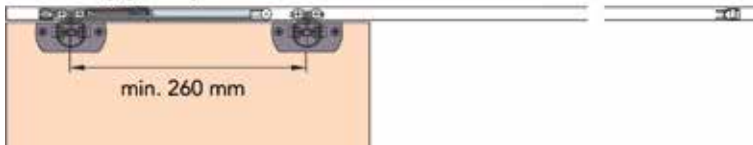

\* indien in 1 richting: 1 set bestellen  
indien in 2 richtingen: 2 sets bestellen

1 richting gedempt

2 richtingen gedempt

Bestelnr.	Afwerking	Omschrijving	Besteleenh.
034131	-	dempers	1 set