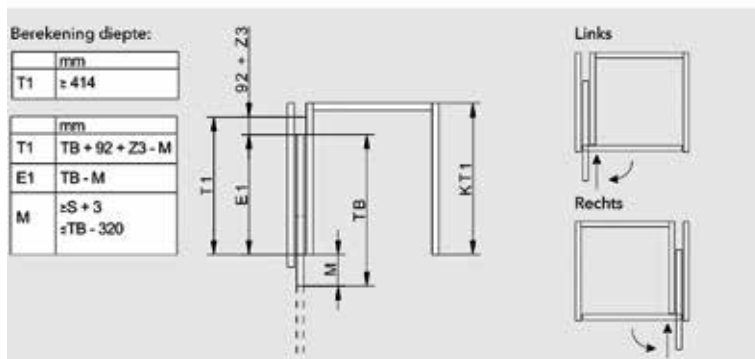

Bestelnr.	Afwerking	Links/rechts	Voor deur- hoogte	Voor deur- breedte	Voor deur- dikte	Deurgewicht	Besteleenh.
046835	Concepta 3 - 25 Push	links	1200-2200 mm	440-750 mm	18-26 mm	6-25 kg	1 set
046836	Concepta 3 - 25 Push	rechts	1200-2200 mm	440-750 mm	18-26 mm	6-25 kg	1 set
046839	Concepta 3 - 35 Push	links	1900-2700 mm	440-750 mm	18-26 mm	10-35 kg	1 set
046840	Concepta 3 - 35 Push	rechts	1900-2700 mm	440-750 mm	18-26 mm	10-35 kg	1 set