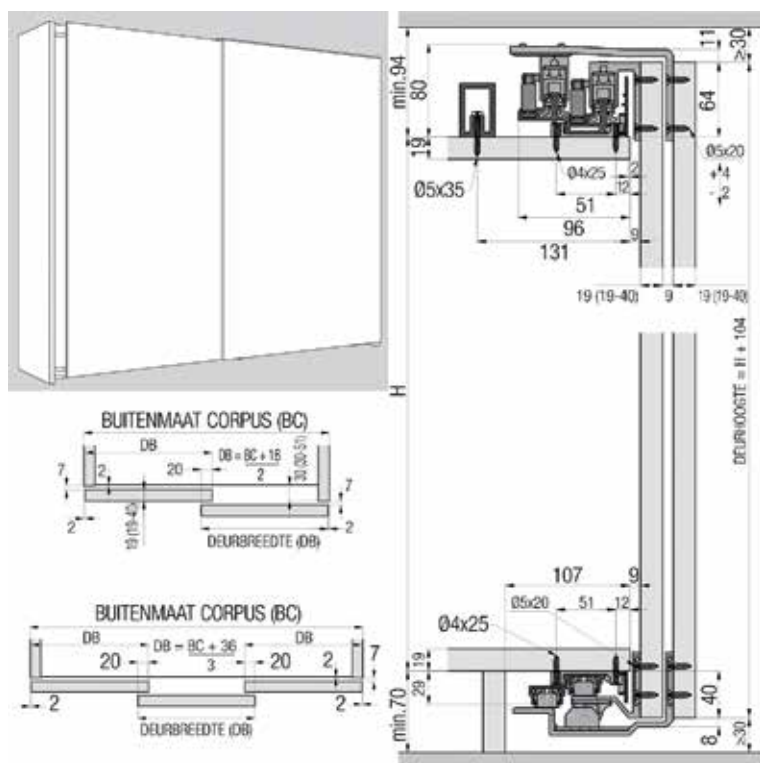

HAWA COMBINO 65 FORSLIDE SCHUIFDEURBESLAG VOOR HOUTEN DEUREN

Hawa schuifdeurbeslag type Combindo 65 Forslide

- schuifdeurbeslag voor houten deuren van max. 65 kg
- voor voorliggende deuren
- wielen bovenaan gemonteerd
- set voor 2 of 3 deuren met dikte 19-40 mm

- profielen set afzonderlijk te bestellen (bestelnr. 047093 of 047094)
- demping afzonderlijk te bestellen (bestelnr. 047103)
- middendemping* afzonderlijk te bestellen (bestelnr. 047106)
- versterkingsprofiel afzonderlijk te bestellen (bestelnr. 047100 of 047101)

*voor de middenste deur bij een meubel met 3 deuren

Bestelnr.	Afwerking	Omschrijving	Voor deurdikte	Max. afmetingen van een deur (BxH)	Besteleenh.
047089	-	beslag voor 2 deuren	19-40 mm	1400x2600 mm	1 set
047090	-	beslag voor 3 deuren	19-40 mm	1400x2600 mm	1 set