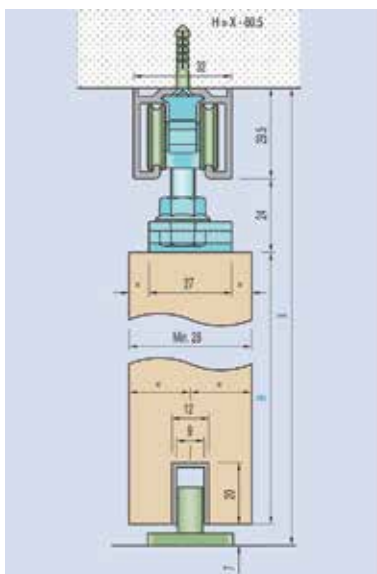

Schuifdeurbeslag type Sisco 100 Silent

- zachtlopend schuifdeursysteem
- met verstelbare bodemgeleider

- draagkracht: 80 kg
- voor deurdikte: minimum 28 mm
- voor deurbreedte: minimum 720 mm

Bestelnr.	Afwerking	Omschrijving	Lengte	Besteleenh.
030808	zwart	volledig beslag voor 1 deur	-	1 set
330807	aluminium	bovenprofiel aluminium	3000 mm	1 stuk
030557	aluminium	U deurprofiel voor bodemgeleider	3000 mm	1 stuk
030572	aluminium	muursteun	-	1 stuk