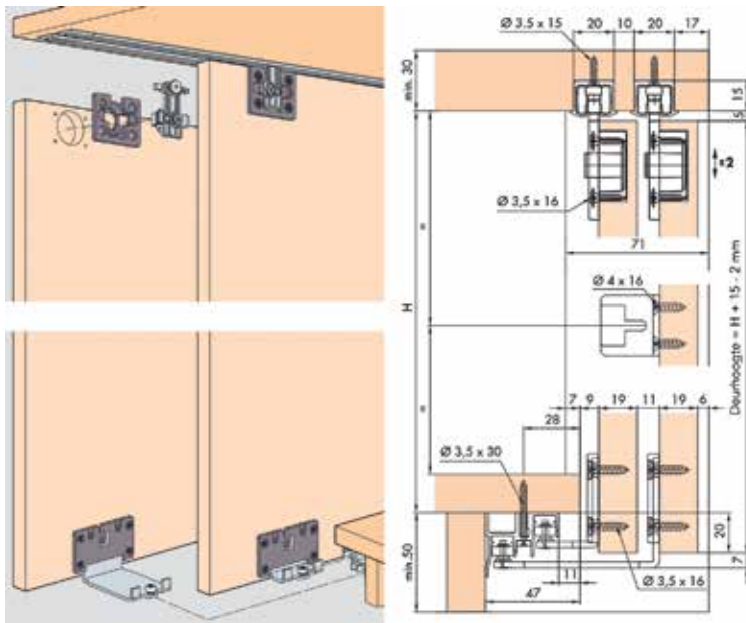

HAWA CLIPO 26H MIXSLIDE SCHUIFDEURBESLAG VOOR HOUTEN DEUREN

Hawa schuifdeurbeslag type Clipo 26H Mixslide

- schuifdeurbeslag voor houten deuren van max. 26 kg
- voor deuren bovenaan inliggend, onderaan voorliggend
- set voor 2 of 3 deuren met dikte 19 mm

- bovenprofielen afzonderlijk te bestellen (bestelnr. 034238 of 034239)
- glijprofiel afzonderlijk te bestellen (bestelnr. 034128 of 034129)
- demping afzonderlijk te bestellen (bestelnr. 034241, 034242 of 034243)

Demping mogelijk.

Bestelnr.	Afwerking	Omschrijving	Voor deurdikte	Max. afmetingen van een deur (BxH)	Besteleenh.
034253	-	beslag voor 2 deuren	19 mm	1000x2200 mm	1 set
034254	-	beslag voor 3 deuren	19 mm	1000x2200 mm	1 set