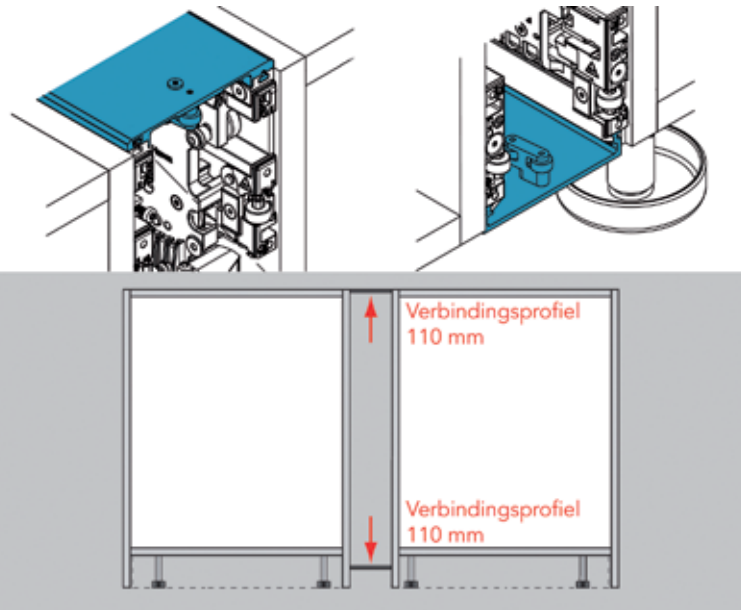

Hawa verbindingsprofiel 110 mm voor Concepta 3

- u dient steeds het Concepta 3 schuifdeurbeslag te bestellen
- schuift in het glijprofiel
- voor 2 deuren (links en rechts)
- toepassing:
  1. Boven en onder te gebruiken bij kasten met doorlopende zijwanden
  2. Enkel boven te gebruiken bij een kast met een doorlopende plint. In dit geval dient u ook volgend verbindingsstuk te bestellen (bestelnr. 046856)

Bestelnr.	Afwerking	Omschrijving	Lengte	Breedte	Besteleenh.
046855	aluminium	bovenprofiel	500 mm	110 mm	1 set
046857	aluminium	onderprofiel	500 mm	110 mm	1 set