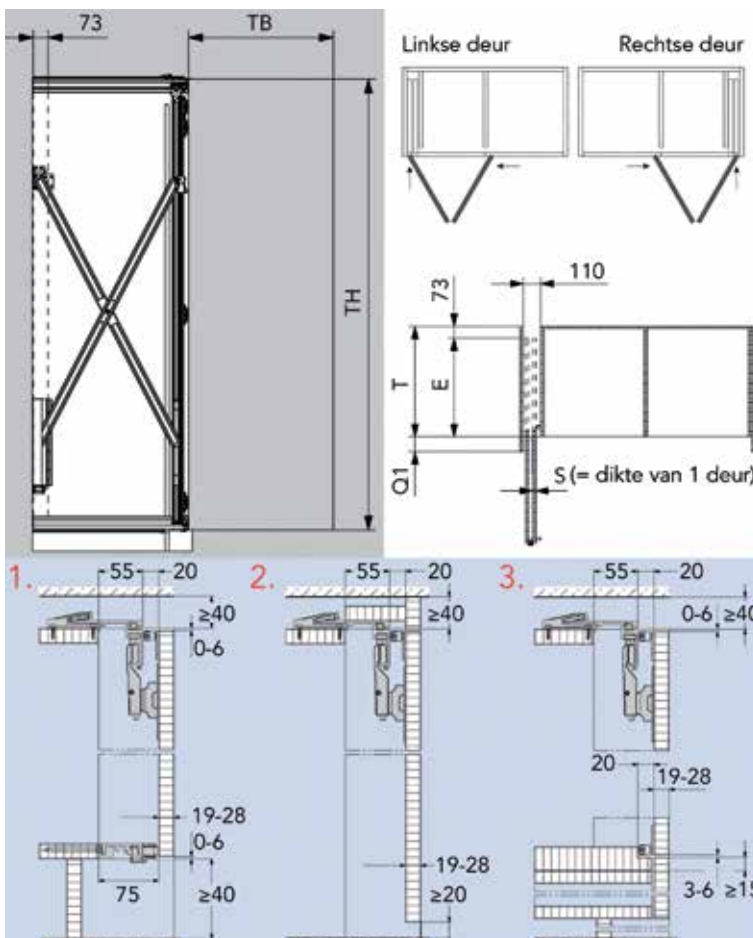

HAWA FOLDING CONCEPTA 2 INDRAAI-VOUWDEURBESLAG

**Hawa vouw- indraaideurbeslag
type Folding Concepta 25 voor een kast
met 2 deuren**

- voor een houten vouwdeur met maximum gewicht 25 kg (50 kg per deurenpaar)
- deurhoogte van 1250 tot 2600 mm
- deurdikte van 19 tot 28 mm
- deurbreedte van 300 tot 700 mm

- dit beslag vergt grote precisie:
  1. maximale toegestane doorbuiging van de beslagzijde en de deur +/- 2 mm
  2. maximale doorbuiging van de toplaag (bovenkant van het meubel): 2 mm

- toepassingen (zie afbeelding):
  1. voorliggend kastfront boven en onder met kastbodem en plint
  2. afsluiting van een nis zonder meubelbodem
  3. halfhoge variant vanaf het werkvlak

- het bodemprofiel is enkel nodig bij toepassing 1
- een aluminium strip verbergt de scharnieren bij naar binnen geschoven deuren (in de set inbegrepen)

Bestelnr.	Afwerking	Omschrijving	Breedte	Hoogte	Besteleenh.
047050	aluminium geëloxeerd	beslag voor een linkse deur	1420 mm	1250-1850 mm	1 set
047051	aluminium geëloxeerd	beslag voor een rechtse deur	1420 mm	1250-1850 mm	1 set
047052	aluminium geëloxeerd	beslag voor een linkse deur	1420 mm	1851-2600 mm	1 set
047053	aluminium geëloxeerd	beslag voor een rechtse deur	1420 mm	1851-2600 mm	1 set
047055	zwart geëloxeerd	beslag voor een linkse deur	1420 mm	1250-1850 mm	1 set
047056	zwart geëloxeerd	beslag voor een rechtse deur	1420 mm	1250-1850 mm	1 set
047057	zwart geëloxeerd	beslag voor een linkse deur	1420 mm	1851-2600 mm	1 set
047058	zwart geëloxeerd	beslag voor een rechtse deur	1420 mm	1851-2600 mm	1 set