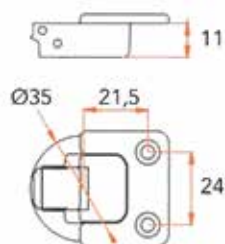

Concertina vouwdeurbeslag

- scharnier type F1C169
- maximum breedte van de kast:
  2 x 300 mm = 600 mm