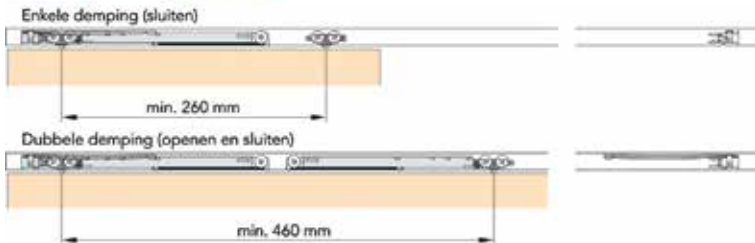

Aantal benodigde sets bij ... deuren met gewicht									
Aantal deuren	1 deur			2 deuren			3 deuren		
Gewicht	< 15 kg	< 26 kg	< 36 kg	< 15 kg	< 26 kg	< 36 kg	< 15 kg	< 26 kg	< 36 kg
Enkele demping	-	-	-	1	1	1	2	2	2
Dubbele demping	1	1	1	2	2	2	2	2	2

Bestelnr.	Afwerking	Voor deuren met maximum gewicht	Besteleenh.
034241	-	15 kg	1 set
034242	-	26 kg	1 set
034243	-	40 kg	1 set