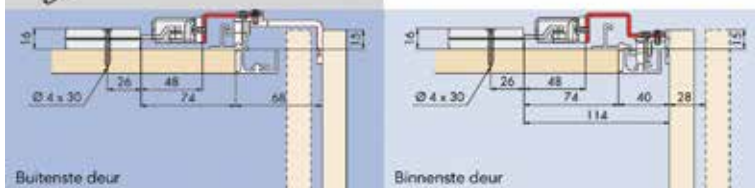

Adapters voor demper voor Frontal

- set adapters voor montage bovenop het meubel

Bestelnr.	Afwerking	Omschrijving	Besteleenh.
034150	-	set adapters voor demping	1 set