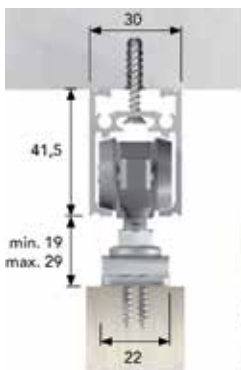

OMGE 1400 SCHUIFDEURBESLAG

Schuifdeurbeslag type Omge 1400

- minimum deurdikte: 19 mm
- draagkracht: 120 kg