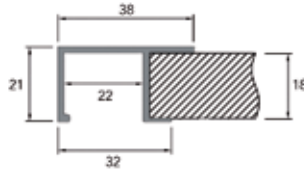

**Greeplijst type Sima 8110 voor Sisco 1200**

- een decoratieve kantenband van 22 mm breed en maximum 1 mm dik kan in de greep worden geschoven
- 1 stuk = 2750 mm

Bestelnr.	Afwerking	Lengte	Besteleenh.
013714	aluminium	2750 mm	1 stuk