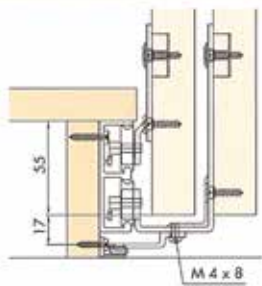

Bestelnr.	Afwerking	Omschrijving	Besteleenh.
034108	-	tussenstopper	1 stuk