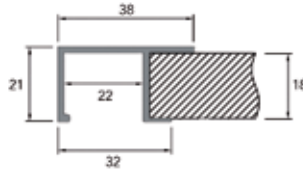

Greeplijst type Sima 8111

- 1 stuk = 2700 mm

Bestelnr.	Afwerking	Lengte	Besteleenh.
013648	zwart mat	2700 mm	1 stuk