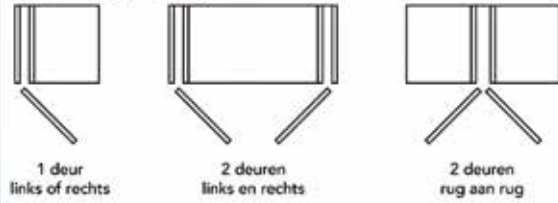

Toepassingsmogelijkheden:

Hawa indraaiend schuifdeurbeslag type Concepta 3 - PULL

- voor houten deuren
- voor links of rechts uitdraaiende deur
- compleet met glijprofiel
- met gedempte scharnieren
- voor deuren met greep
- geïntegreerd soft closing mechanisme
- toebehoren afzonderlijk te bestellen

- set voor 1 deur

- maak gebruik van de Hawa configurator om uw meubel samen te stellen