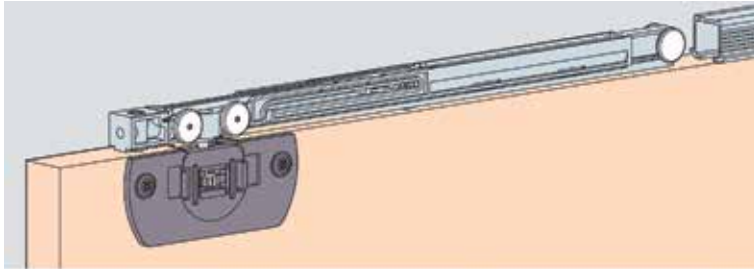

- kunststof profiel (in te frezen)

Bestelnr.	Afwerking	Lengte van het profiel	Besteleenh.
034118	antraciet	2500 mm	1 stuk

**Demper voor Hawa schuifdeurbeslag  
type Clipo 16 Mixslide**

- voor deuren tot max. 16 kg  
- de deur kan in 1 (sluitrichting) of 2 richtingen (sluit- en openingsrichting) gedempt worden  
- set bevat 2 stuks