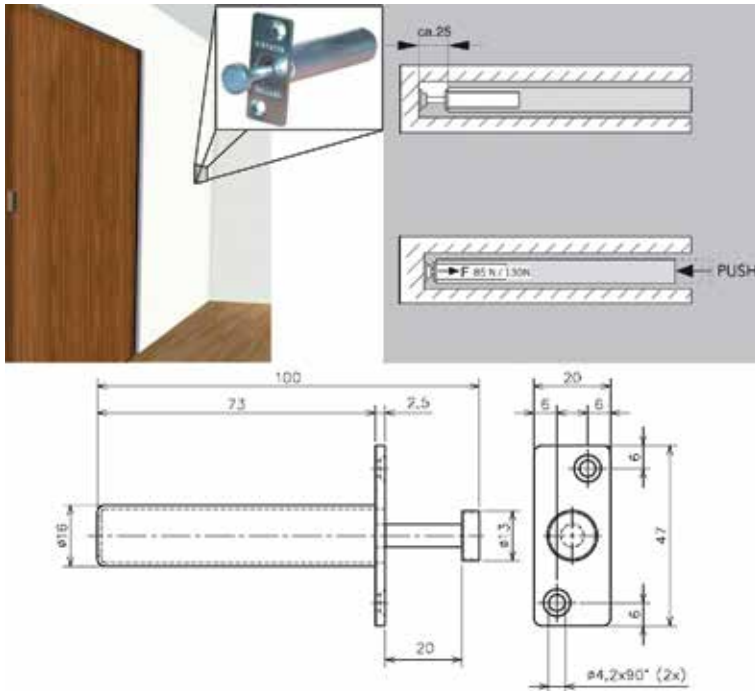

Inclinofix

- voor de montage van schuifdeuren onder een schuine wand
- voor een hoek van 17° tot 63°

Bestelnr.	Afwerking		Besteleenh.
031576	wit	-	1 stuk

Veerbuffer type Dictator

- wanneer een schuifdeur helemaal in de wand loopt, is de deurgreep niet meer bereikbaar
- door de deur licht naar binnen te drukken, duwt de veerbuffer de deur terug naar buiten
- de veerbuffer is achteraan voorzien van een magneet die de deur op zijn plaats houdt (metalen contraplaatje inbegrepen)

Bestelnr.	Afwerking	Uitschuifkracht	Besteleenh.
704812	aluminium + staal verzinkt	85N	1 stuk
704813	aluminium + staal verzinkt	130N	1 stuk