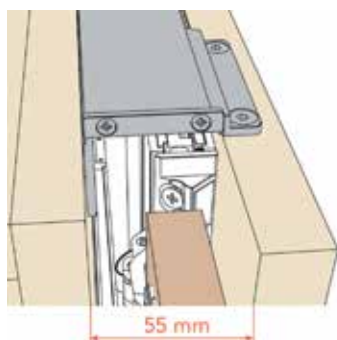

Verbindingsprofiel Exedra Gravity voor een enkele deur

- voor de bevestiging van een zijpaneel
- op maat te snijden

Bestelnr.	Type	Afwerking	Omschrijving	Voor kastdiepte	Besteleenh.
012356	VE55KIT0001	aluminium	verbindingsprofiel voor 1 deur	501-650 mm	1 set

Verbindingsprofiel Exedra Gravity voor twee deuren

- voor de verbinding van 2 kasten
- op maat te snijden
- set bevat:
  - aluminium verbindingsprofielen, boven en onder
  - 4 kunststof glijprofielen om de 2 deuren in te frezen

Bestelnr.	Type	Afwerking	Omschrijving	Voor kastdiepte	Besteleenh.
012357	VE55KIT0003	aluminium	verbindingsprofiel voor 2 deuren	501-650 mm	1 set

Aluminium frontstripset Exedra Gravity

- op maat te snijden
- set bevat:
  - aluminium frontprofiel
  - aluminium sluitprofiel voor op het zijpaneel
  - bevestigingsclips

Bestelnr.	Type	Afwerking	Lengte	Besteleenh.
012414	VE55KIT0204	grijs	3000 mm	1 set
012416	VE55KIT0206	wit	3000 mm	1 set
012415	VE55KIT0205	zwart	3000 mm	1 set