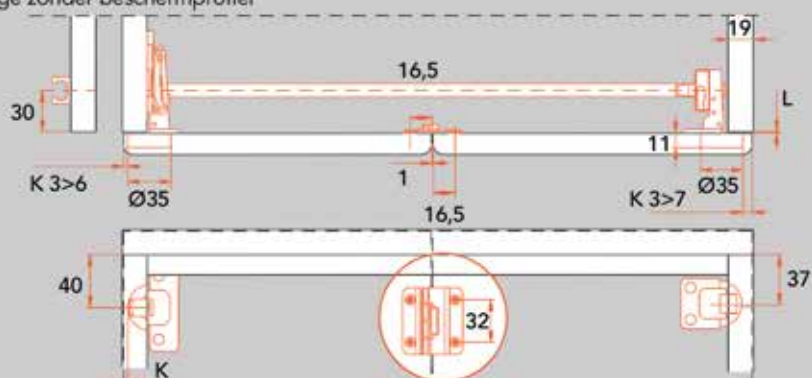

Montage zonder beschermprofiel

Montage met beschermprofiel