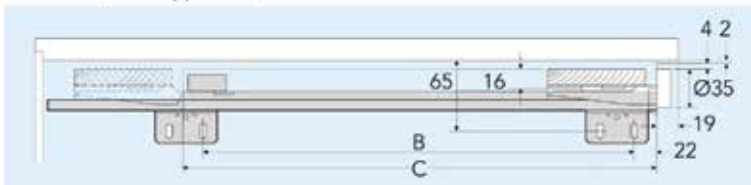

Accuride indraai- schuifdeurbeslag type 1319

- draagkracht: 5,5 kg (25 kg met synchroonleiding type 1316)
- max. deurhoogte: 1800 mm
- voor deurdiktes van 16 tot 20 mm
- uitsluitend verticale montage
- indien de deur hoger is dan 900 mm dient u dit systeem steeds te gebruiken met synchroonleiding type 1316
- uitsluitend verticale montage
- de geleiders dienen verbonden te worden met een houten verbindingslat (niet inbegrepen).
- set bestaat uit 2 geleiders en 4 montageplaten (scharnieren en plaatjes niet inbegrepen)

Bestelnr.	Afwerking	Lengte	B	C	Besteleenh.
030894	verzinkt	350 mm	186 mm	244 mm	1 set
030895	verzinkt	400 mm	236 mm	294 mm	1 set
030896	verzinkt	450 mm	286 mm	344 mm	1 set
030897	verzinkt	500 mm	336 mm	394 mm	1 set
030898	verzinkt	550 mm	386 mm	444 mm	1 set
030899	verzinkt	600 mm	436 mm	494 mm	1 set