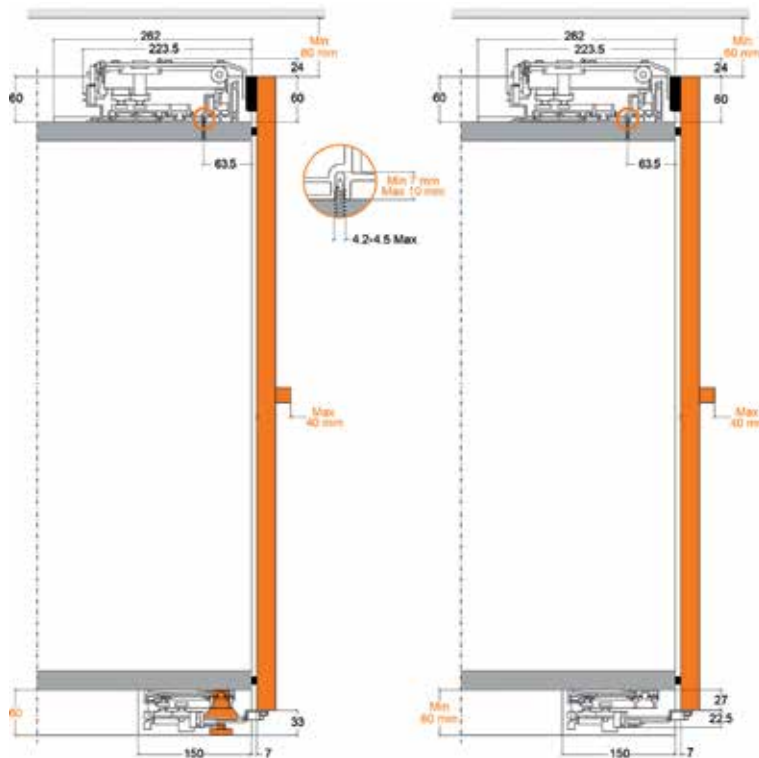

SCHUIFDEURBESLAG GELIJKLIGGEND

SALICE SLIDER FLEX SCHUIFDEURBESLAG VOOR GELIJKLIGGENDE DEUREN

Slider M50 Flex

- schuifdeurbeslag voor 2 gelijkliggende deuren van maximum 50 kg per deur
- met demping

- deurbreedte: min. 800 mm - max. 1600 mm
- deurhoogte: max. 2700 mm
- deurdikte: min. 18 mm - max. 40 mm incl. greep
- ruimte vanaf de vloer: 33 mm
- regelbaar:
  - verticaal: +/- 5 mm
  - horizontaal: +/- 3,5 mm
  - frontaal lateraal: boven en onder +/- 3 mm

- beslag- en profielenset afzonderlijk te bestellen
- de sets dienen nog gemonteerd te worden