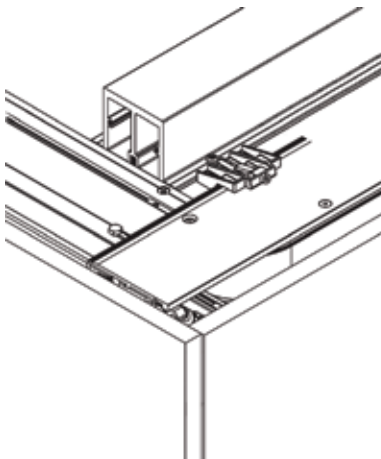

Centreer magneten met boormal voor Hawa Folding Concepta 25

- de centreer magneten zorgen er bij toepassing 2 en 3 voor dat de deuren netjes gelijk liggen
- inclusief boormal om de magneten in te boren

Bestelnr.	Afwerking	-	Besteleenh.
046974	-	-	1 set