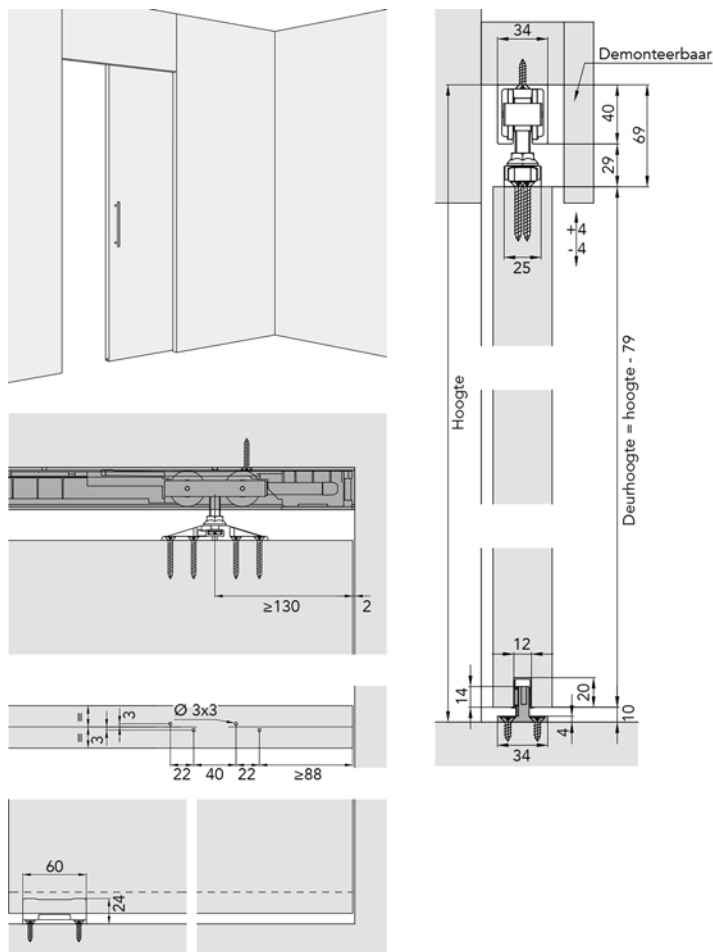

BINNENDEUREN

HAWA JUNIOR 100/Z SCHUIFDEURBESLAG

Hawa schuifdeurbeslag type Junior 100/Z

- schuifdeurbeslag voor 1 deur van max. 100 kg
- beslag wordt boven op de deur gemonteerd
- in 1 richting gedempt (demper + stopper) of in twee richtingen gedempt (2 dempers)
- met nieuwe SoftMove 100 magnetische demper, geïntegreerd in het loopwerk, voorgemonteerd

- aluminium bovenprofiel afzonderlijk te bestellen (bestelnr. 034003 of 034004)
- kunststof glijprofiel afzonderlijk te bestellen (bestelnr. 034002)

De set bestaat uit:

		Set:	30242	30244
	Loopwerk, 2-wielig, M10, kogellager		1	
	SoftStop Hawa Junior 100, met instelbare veer		1	
	Tweezijdige ophangplaat		2	2
	Set met ophangbouten M10, zeskantmoeren, schroeven en buffer		1	1
	Bodemgeleider, nultolerantie, groefbreedte 10 mm, kunststof, zwart		1	1
	Verticale regelpen		1	1
	Soft close SoftMove100, met loopwerk, stopper met afdekkap, voorgemonteerd		1	2

Bestelnr.	Afwerking	Omschrijving	Voor deurdikte	Max. gewicht per deur	Ref. Hawa	Besteleenh.
034038	-	beslag voor 1 deur in 1 richting gedempt	min. 34 mm	100 kg	30242	1 set
034039	-	beslag voor 1 deur in 2 richtingen gedempt	min. 34 mm	100 kg	30244	1 set

Bovenprofiel voor Hawa schuifdeurbeslag type Junior 100/Z

- voorgeboord aluminium profiel

- 1 stuk = 2000 of 3000 mm

Bestelnr.	Afwerking	Lengte van het profiel	Ref. Hawa	Besteleenh.
034003	aluminium	2000 mm	10192	1 stuk
034004	aluminium	3000 mm	18532	1 stuk

Glijprofiel voor Hawa schuifdeurbeslag type Junior 100/Z

- kunststof profiel (in te frezen)

- 1 stuk = 1300 mm

Bestelnr.	Afwerking	Lengte van het profiel	Ref. Hawa	Besteleenh.
034002	zwart	1300 mm	14540	1 stuk