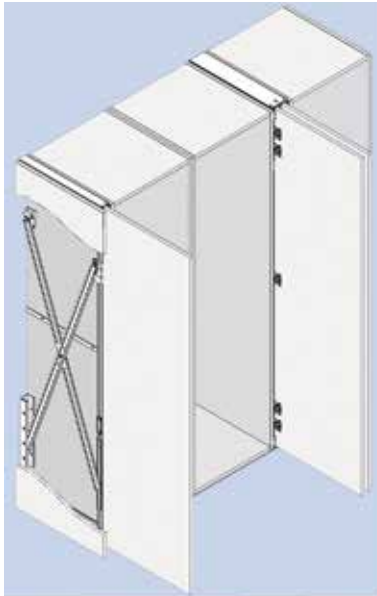

HAWA CONCEPTA 2 INDRAAI- SCHUIFDEURBESLAG

	T	TH	E
HAWA-Concepta 25	≤ 650 mm	1250-1850 mm	≤ 577 mm
HAWA-Concepta 30	≤ 900 mm	1851-2300 mm	≤ 627 mm
HAWA-Concepta 40	≤ 900 mm	1851-2500 mm	≤ 627 mm
HAWA-Concepta 50	≤ 900 mm	2301-2850 mm	≤ 627 mm

Hawa indraaiend schuifdeurbeslag type Concepta

- voor houten deuren
- voor links of rechts uitdraaiende deur
- compleet met glijprofiel
- met gedempte scharnieren

Bestelnr.	Type Concepta	Voor deur hoogte	Voor deur breedte	Voor deur dikte	Voor glas dikte	Draagkracht	Besteleenh.
046831	Concepta 25	1250-1850 mm	300-750 mm	19-50 mm	8 mm	25 kg	1 set
046832	Concepta 30	1851-2300 mm	300-900 mm	19-50 mm	8 mm	30 kg	1 set
046834	Concepta 40	1851-2500 mm	300-900 mm	19-50 mm	8 mm	40 kg	1 set
046833	Concepta 50	2301-2850 mm	300-900 mm	19-50 mm	8 mm	50 kg	1 set