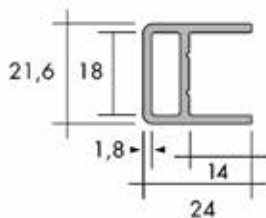

**Greeplijst type Sima 8111**

- 1 stuk = 2700 mm

Bestelnr.	Afwerking	Lengte	Besteleenh.
013648	zwart mat	2700 mm	1 stuk

**Greeplijst type Modern 8720**

- 1 stuk = 2700 of 2750 mm

Bestelnr.	Afwerking	Lengte	Besteleenh.
013715	aluminium	2750 mm	1 stuk
013649	zwart mat	2700 mm	1 stuk