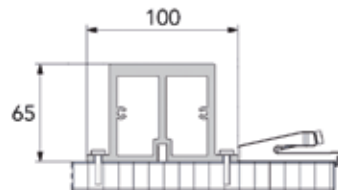

Centreer magneten met boormal voor Hawa Folding Concepta 25

- de centreer magneten zorgen er bij toepassing 2 en 3 voor dat de deuren netjes gelijk liggen
- inclusief boormal om de magneten in te boren

Bestelnr.	Afwerking	-	Besteleenh.
046974	-	-	1 set