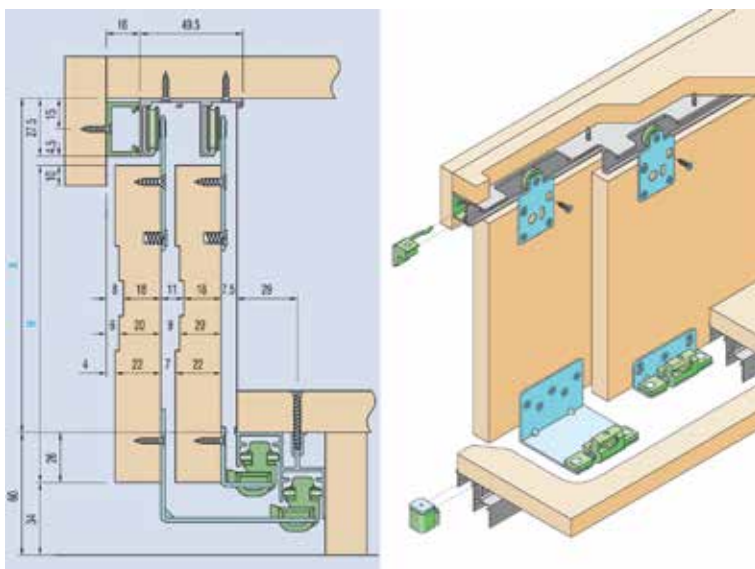

SISCO 200 MIX SCHUIFDEURBESLAG

Schuifdeurbeslag type Sisco 200 Mix
- voor onderliggende deuren
- niet regelbaar in de hoogte

- draagkracht: 25 kg
- voor deurdikte: maximum 22 mm

Bestelnr.	Afwerking	Omschrijving	Lengte	Besteleenh.
030810	zwart	volledig beslag binnendeur	-	1 set
030809	zwart	volledig beslag buitendeur	-	1 set
331268	aluminium/zilver	bovenprofiel aluminium	3000 mm	1 stuk
330804	aluminium	onderprofiel	3000 mm	1 stuk