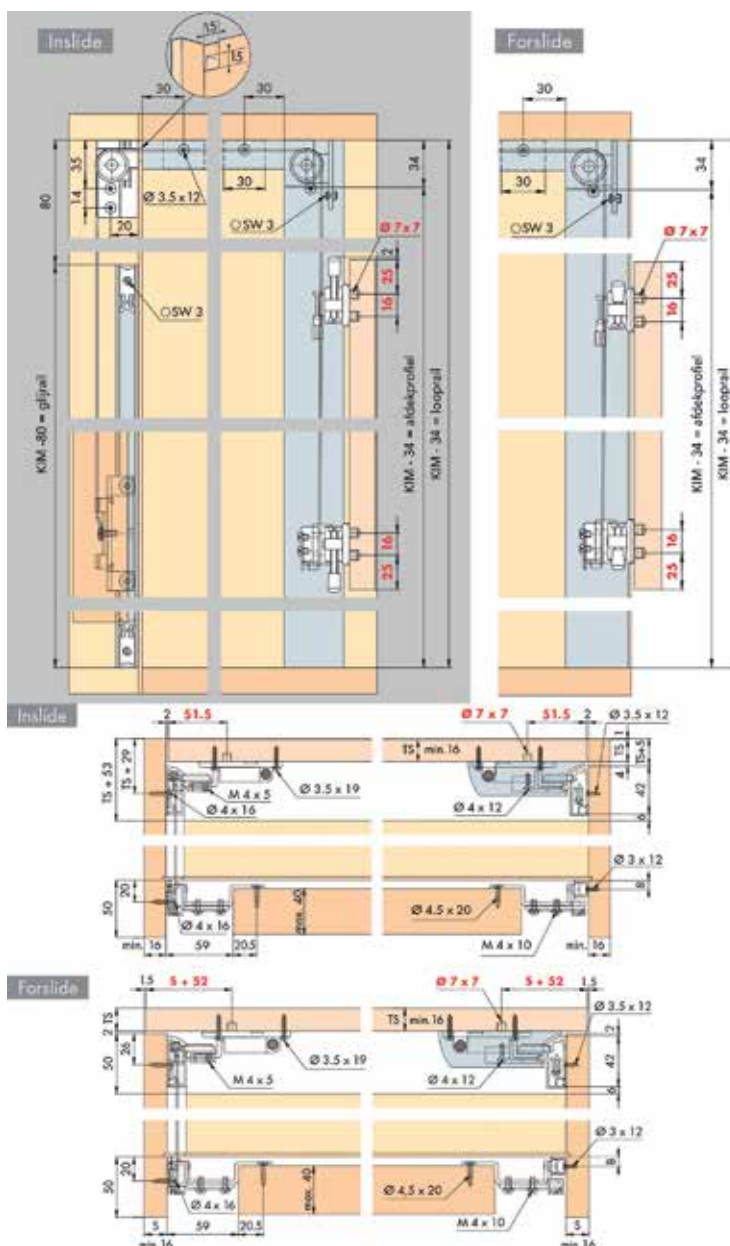

SCHUIFDEURBESLAG MET VERTICALE BEWEGING

HAWA LIBRA SCHUIFDEURBESLAG VOOR HOUTEN DEUREN

Hawa schuifdeurbeslag type Libra

- schuifdeurbeslag voor een houten deur van max. 20 kg
- voor inliggende en opliggende deuren
- set voor een deur met dikte 19 mm

- looprails (bestelnr. 034232), glijrails (bestelnr. 034234) en afdekprofielen (bestelnr. 034233) afzonderlijk te bestellen

Bestelnr.	Afwerking	Omschrijving	Voor deurdikte	Max. afmetingen van een deur (BxH)	Besteleenh.
034235	-	beslag voor 1 deur	16-19 mm	1600x1000 mm	1 set