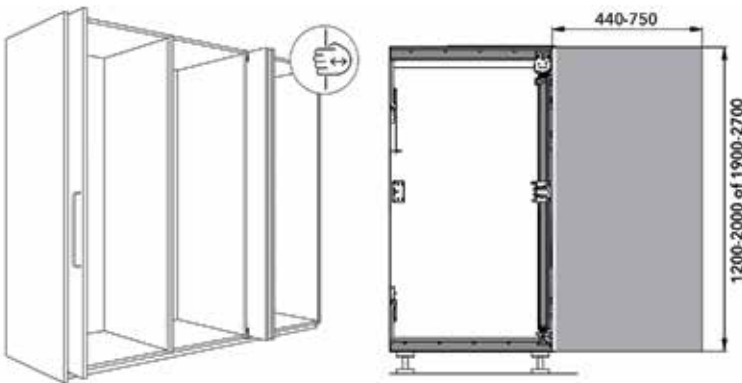

Toepassingsmogelijkheden:

Hawa indraaiend schuifdeurbeslag type Concepta 3 - PULL

- voor houten deuren
- voor links of rechts uitdraaiende deur
- compleet met glijprofiel
- met gedempte scharnieren
- voor deuren met greep
- geïntegreerd soft closing mechanisme
- toebehoren afzonderlijk te bestellen

- set voor 1 deur

- maak gebruik van de Hawa configurator om uw meubel samen te stellen