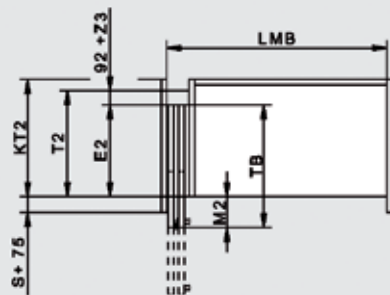

Bestelnr.	Omschrijving	Afwerking	Voor deur-hoogte	Voor deur-breedte	Voor deur-dikte	Deurgewicht	Besteleenh.
400301	2 deuren - links	aluminium	1200-2200 mm	440-750 mm	18-26 mm	6-20 kg	1 set
400302	2 deuren - rechts	aluminium	1200-2200 mm	440-750 mm	18-26 mm	6-20 kg	1 set
400303	2 deuren - links	zwart	1200-2200 mm	440-750 mm	18-26 mm	6-20 kg	1 set
400304	2 deuren - rechts	zwart	1200-2200 mm	440-750 mm	18-26 mm	6-20 kg	1 set
400305	3 deuren: 2 deuren L + 1 deur R	aluminium	1200-2200 mm	440-750 mm	18-26 mm	6-20 kg	1 set
400306	3 deuren: 2 deuren R + 1 deur L	aluminium	1200-2200 mm	440-750 mm	18-26 mm	6-20 kg	1 set
400307	3 deuren: 2 deuren L + 1 deur R	zwart	1200-2200 mm	440-750 mm	18-26 mm	6-20 kg	1 set
400308	3 deuren: 2 deuren R + 1 deur L	zwart	1200-2200 mm	440-750 mm	18-26 mm	6-20 kg	1 set
400309	4 deuren - L + R	aluminium	1200-2200 mm	440-750 mm	18-26 mm	6-20 kg	1 set
400310	4 deuren - L + R	zwart	1200-2200 mm	440-750 mm	18-26 mm	6-20 kg	1 set