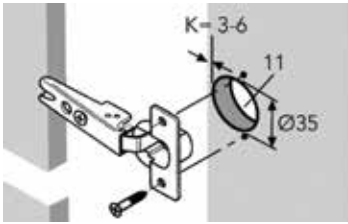

Scharnier type C2A7A99

voor indraai- schuifdeurbeslag type 1319

- K=3, gebruik kruisplaatje met hoogte 0 mm
- K=6, gebruik kruisplaatje met hoogte 3 mm

Bestelnr.	Afwerking	Hoek	Montage	Veer	K	Type	Besteleenh.
029187	nikkel	94°	schroeven	met	3 tot 8 mm	C2ABA99	1 stuk

Accuride synchroonleiding type 1316

- dient enkel besteld te worden bij type 1319 indien de deur hoger is dan 900 mm
- voor deurhoogte: 900-1800 mm (voor deuren kleiner dan 900 mm volstaat beslag type 1319)
- set bestaat uit 2 getande rails, 2 tandwieljes, 2 stanghouders en schroeven (M4 x 25 mm)

Stang voor synchroonleiding apart te bestellen!

Bestelnr.	Afwerking	Omschrijving	Lengte	Besteleenh.
033463	verzinkt	synchroonleiding	350 mm	1 set
030900	verzinkt	synchroonleiding	400 mm	1 set
030901	verzinkt	synchroonleiding	450 mm	1 set
030902	verzinkt	synchroonleiding	500 mm	1 set
030903	verzinkt	synchroonleiding	550 mm	1 set
030904	verzinkt	synchroonleiding	600 mm	1 set
030905	verzinkt	stang	2000 mm	1 stuk