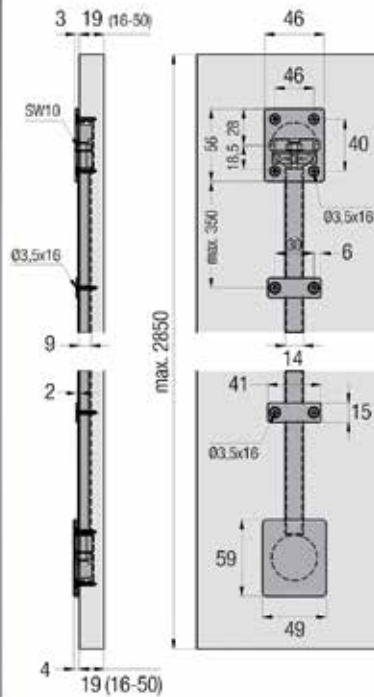

TOEBEHOREN VOOR SCHUIFDEUREN

DEURRECHTERS

**Set 2 deurrechters**

- de set bevat: 2 profielen, 4 bevestigingen, 4 afdekkappen en 4 regelschroeven
- zwart, geanodiseerd aluminium (mag worden gelijmd)
- set klemmen optioneel te bestellen (1 set = 10 zwarte kunststof klemmen)