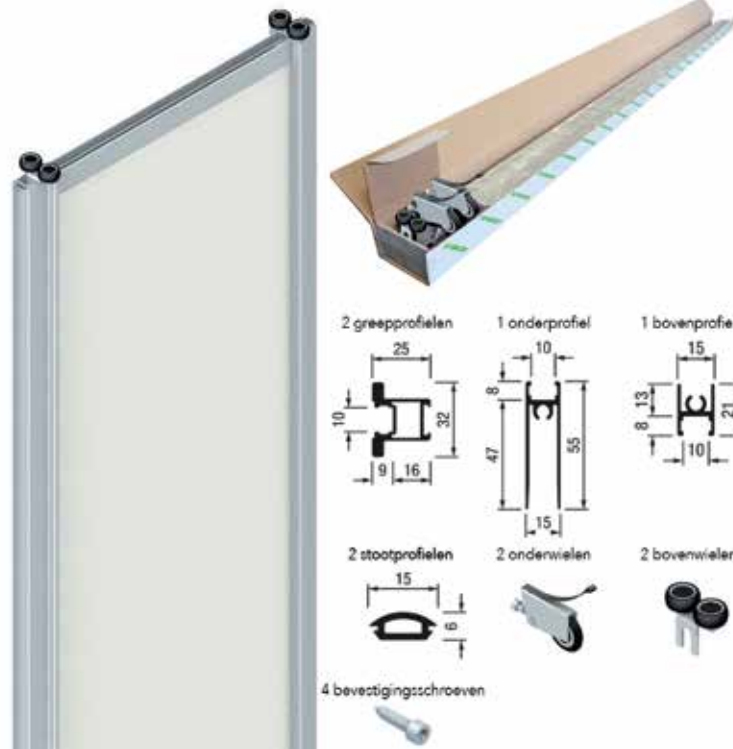

SYSKOR BASE 25 EN S3 INLIGGEND SCHUIFDEURBESLAG

Base 25 set voor 1 deur (walk-in kast)

- set voor 1 deur
- het greepprofiel is symmetrisch met aan beide zijden een greep.
- Voor houten panelen van 10 mm dik of glas van 3/4/5/6 mm dik.
- Bij glazen deuren dient u het glasprofiel afzonderlijk te bestellen (bestelnr. 034866).

- de set bevat:

- 2 greepprofielen met lengte 2900 mm
- 1 onderprofiel met lengte 1330 mm
- 1 bovenprofiel met lengte 1330 mm
- 2 PVC stootprofielen met lengte 2900 mm
- 2 onderwielen
- 2 bovenwielen
- 4 bevestigingsschroeven M6 x 30 mm
- profielen op de gewenste maat te zagen

Bestelnr.	Afwerking	Omschrijving	Besteleenh.
034860	zilver	deurset Base 25	1 set
034861	zwart	deurset Base 25	1 set