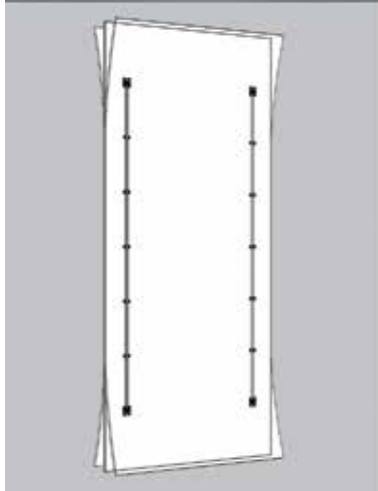

TOEBEHOREN VOOR SCHUIFDEUREN

DEURRECHTERS

**Set 2 deurrechters**

- de set bevat: 2 profielen, 4 bevestigingen, 4 afdekkappen en 4 regelschroeven
- zwart, geanodiseerd aluminium (mag worden gelijmd)
- set klemmen optioneel te bestellen (1 set = 10 zwarte kunststof klemmen)