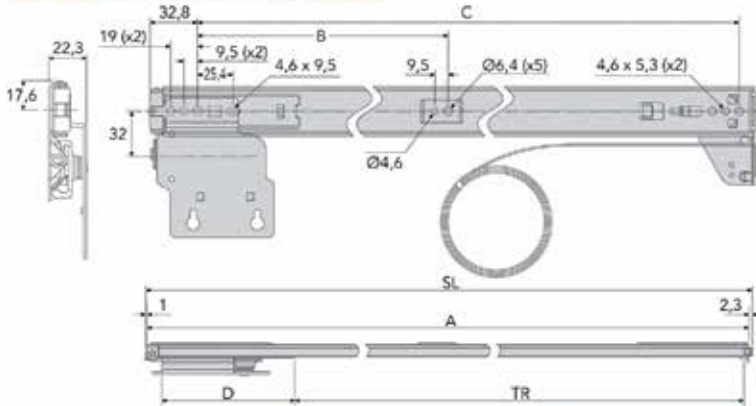

1432	mm						kg
	SL	TR	A	B	C	D	
DB1432-0030-2	303	210	299.9	-	256.5	77.7	0.92
DB1432-0035-2	354	261	350.7	-	307.3	77.7	1.00
DB1432-0040-2	405	312	401.5	-	358.1	77.7	1.06
DB1432-0045-2	456	343	452.3	177.5	408.9	96.8	1.14
DB1432-0050-2	506	394	503.1	202.9	459.7	96.8	1.20
DB1432-0055-2	557	445	553.9	228.3	510.5	96.8	1.28
DB1432-0060-2	608	496	604.7	253.7	561.3	96.8	1.33
DB1432-0065-2	659	546	655.5	279.1	612.1	96.8	1.41
DB1432-0070-2	710	597	706.3	304.5	662.9	96.8	1.43

Accuride indraai- schuifdeurbeslag type 1432

- draagkracht: 34 kg
- voor deurhoogtes van 915 tot 2300 mm
- voor deurbreedtes van 255 tot 660 mm
- voor deurdiktes van 18 tot 32 mm
- uitsluitend verticale montage
- Zeer eenvoudige installatie! De geleiders worden pal tegen de boven- en onderkant van de binnenzijde van de kast gemonteerd. De geleiders dienen verbonden te worden met een metalen verbindingslat (afzonderlijk te bestellen).
- met kabelsysteem voor het synchroon functioneren van de geleiders

Bestelnr.	Afwerking	Lengte	Besteleenh.
033454	verzinkt	303 mm	1 paar
033455	verzinkt	354 mm	1 paar
033456	verzinkt	405 mm	1 paar
033457	verzinkt	456 mm	1 paar
033458	verzinkt	506 mm	1 paar
033459	verzinkt	557 mm	1 paar
033460	verzinkt	608 mm	1 paar
033461	verzinkt	659 mm	1 paar
033462	verzinkt	710 mm	1 paar