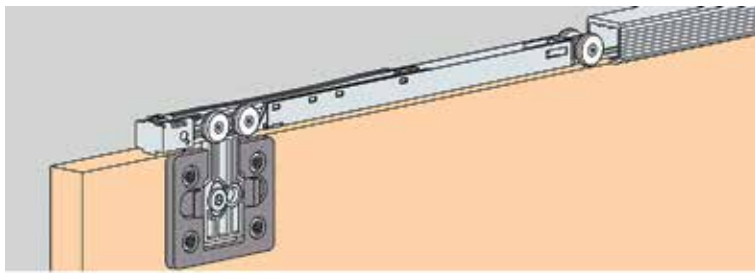

Demper voor schuifdeurbeslag type Clipo 36 Mixslide
- set bevat 2 stuks