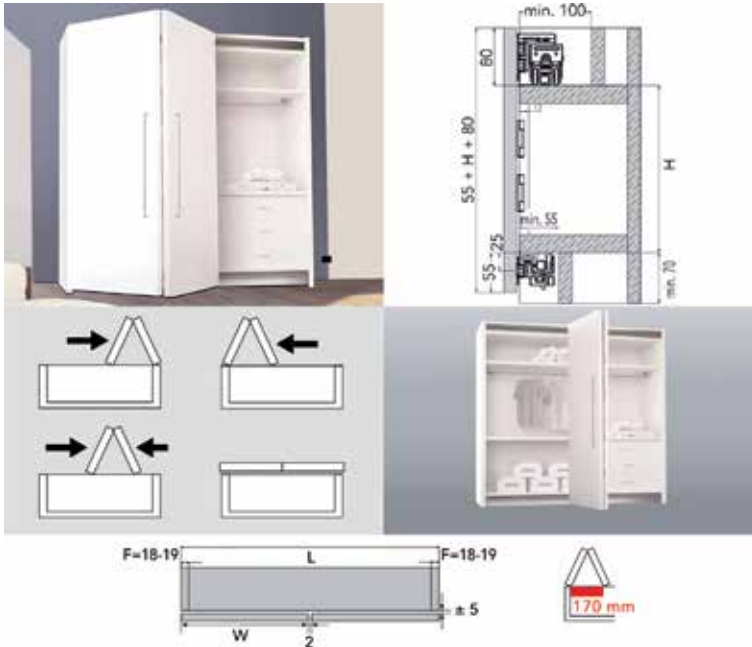

VOUWDEURBESLAG

SYSKOR VOUWDEURBESLAG AXIS FREE

Vouwdeurbeslag Axis Free voor 1 deur (2 bladen)

- vouwdeurbeslag met soft close demping

- afmetingen:
- totale deurbreedte: 600-1200 mm (breedte per blad: 300-600 mm)
- max. deurhoogte: 2500 mm
- max. deurgewicht (= 2 deurbladen): 40 kg
- deurdikte: 16-19 mm
- wanddikte kast: 18-19 mm