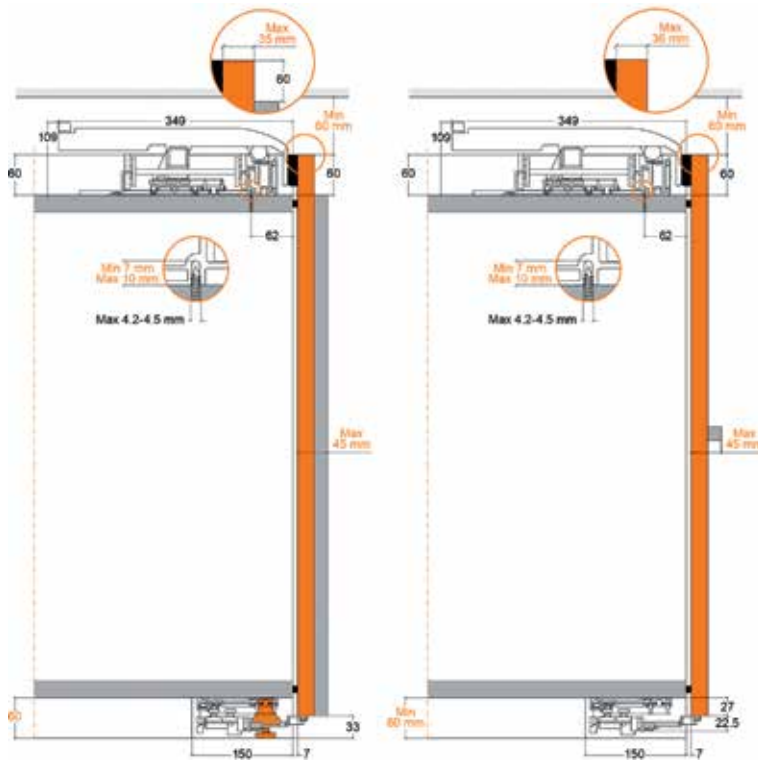

Slider L70 Flex

- schuifdeurbeslag voor 2 gelijkliggende deuren van maximum 70 kg per deur
- met demping

- deurbreedte: min. 900 mm - max. 1700 mm
- deurhoogte: max. 2700 mm
- deurdikte: min. 18 mm - max. 35, incl. greep max. 45 mm
- ruimte vanaf de vloer: 33 mm
- regelbaar:
  - verticaal: +/- 5 mm
  - horizontaal: +/- 3,5 mm
  - frontaal lateraal: boven +/- 4 mm, onder +/- 3 mm

- beslag- en profielenset afzonderlijk te bestellen
- de sets dienen nog gemonteerd te worden

Bestelnr.	Referentie leverancier	Omschrijving	Lengte (LI)	Besteleenh.
012346	VE30KIT0201	set profielen	1731-2530 mm	1 set
012347	VE30KIT0202	set profielen	2531-3400 mm	1 set
012348	VE30KIT0101	beslagset	1731-2130 mm	1 set
012349	VE30KIT0102	beslagset	2131-2530 mm	1 set
012350	VE30KIT0103	beslagset	2531-2930 mm	1 set
012351	VE30KIT0104	beslagset	2931-3400 mm	1 set