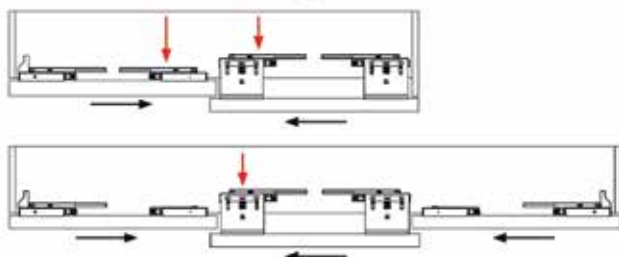

Bestelnr.	Afwerking	-	Besteleenh.
034851	-	-	1 set