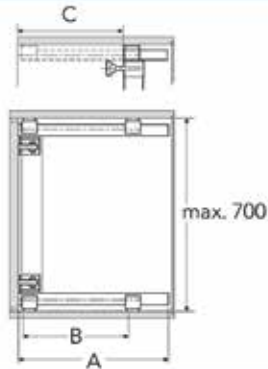

Accuride indraai- schuifdeurbeslag type 1319

- draagkracht: 5,5 kg (25 kg met synchroonleiding type 1316)
- max. deurhoogte: 1800 mm
- voor deurdiktes van 16 tot 20 mm
- uitsluitend verticale montage
- indien de deur hoger is dan 900 mm dient u dit systeem steeds te gebruiken met synchroonleiding type 1316
- uitsluitend verticale montage
- de geleiders dienen verbonden te worden met een houten verbindingslat (niet inbegrepen).
- set bestaat uit 2 geleiders en 4 montageplaten (scharnieren en plaatjes niet inbegrepen)

Bestelnr.	Afwerking	Lengte	B	C	Besteleenh.
030894	verzinkt	350 mm	186 mm	244 mm	1 set
030895	verzinkt	400 mm	236 mm	294 mm	1 set
030896	verzinkt	450 mm	286 mm	344 mm	1 set
030897	verzinkt	500 mm	336 mm	394 mm	1 set
030898	verzinkt	550 mm	386 mm	444 mm	1 set
030899	verzinkt	600 mm	436 mm	494 mm	1 set