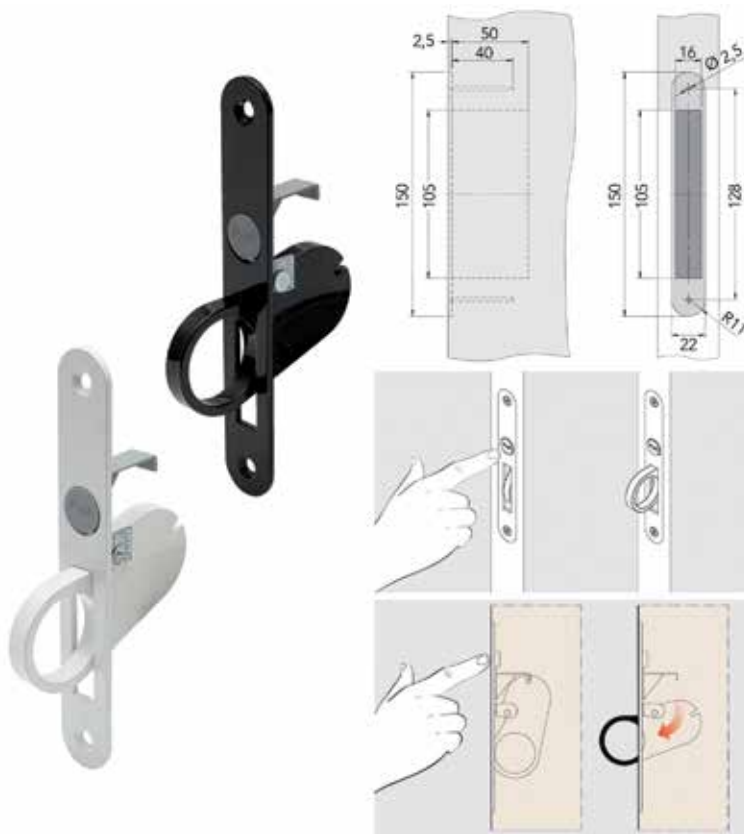

Push greep voor schuifdeur

- push inbouwgreep: door de knop in te drukken, wordt de greep uitgeworpen

Bestelnr.	Afwerking	-	Besteleenh.
014021	wit (metaal)	-	1 stuk
014022	zwart (metaal)	-	1 stuk