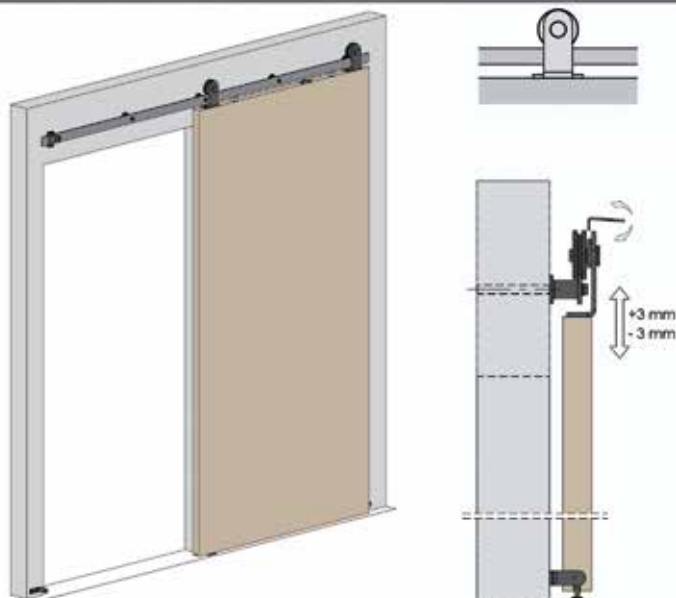

Bestelnr.	Afwerking	Omschrijving	Besteleenh.
014020	zwart	volledige set schuifdeurbeslag Loft Art	1 set
013965	-	soft-close demper	1 stuk

Wandgeleider voor schuifdeurbeslag type Loft en Loft Art

- enkel te bestellen wanneer de meegeleverde bodemgeleider niet op de vloer mag worden gemonteerd
- verstelling: 16-45 mm

Bestelnr.	Afwerking	-	Besteleenh.
013983	zwart	-	1 stuk