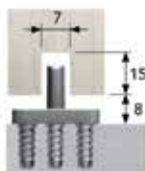

OMGE 1400 SCHUIFDEURBESLAG

Schuifdeurbeslag type Omge 1400

- minimum deurdikte: 19 mm
- draagkracht: 120 kg