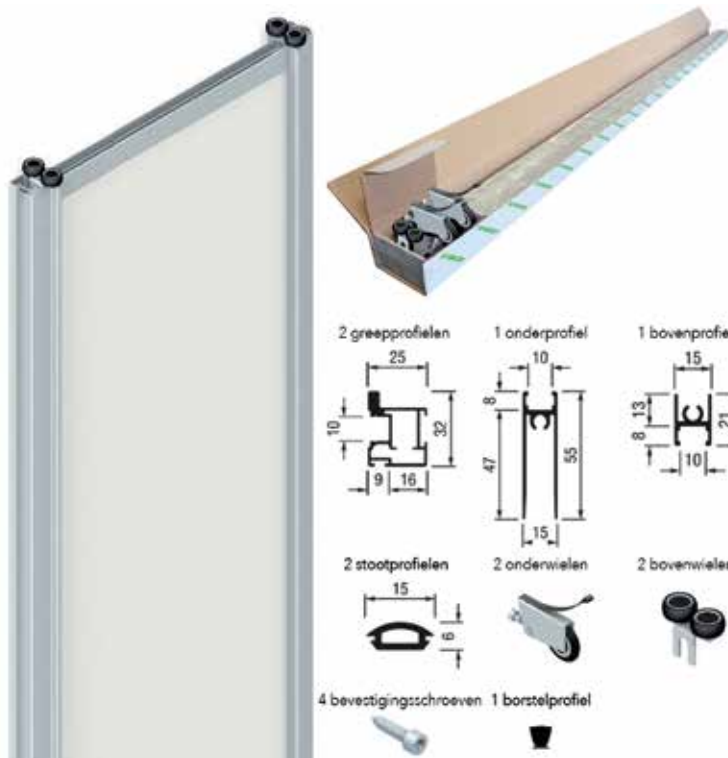

Base S3 set voor 1 deur (garderobekast)

1. set voor 1 deur
   - het greepprofiel is asymmetrisch met een greep aan de buitenzijde en een groef voor een borstelprofiel aan de binnenzijde
   - Voor houten panelen van 10 mm dik of glas van 3/4/5/6 mm dik.
2. Bij glazen deuren dient u het glasprofiel afzonderlijk te bestellen (bestelnr. 034866)

- de set bevat:

- 2 greepprofielen met lengte 2900 mm
- 1 onderprofiel met lengte 1330 mm
- 1 bovenprofiel met lengte 1330 mm
- 2 PVC stootprofielen met lengte 2900 mm
- 1 borstelprofiel met lengte 2900 mm
- 2 onderwielen
- 2 bovenwielen
- 4 bevestigingsschroeven M6 x 30 mm
- profielen op de gewenste maat te zagen

Bestelnr.	Afwerking	Omschrijving	Besteleenh.
034858	zilver	deurset Base S3	1 set
034859	zwart	deurset Base S3	1 set