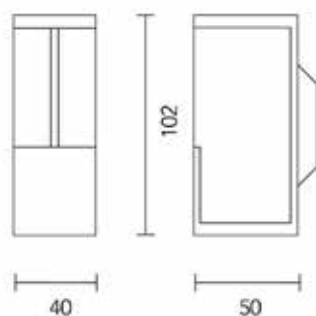

GREPEN VOOR SCHUIFDEURBESLAG

Schuifdeurgreep Carré massief

- grondstof: inox AISI 304

Bestelnr.	Afwerking	Breedte	Diepte	Hoogte	Besteleenh.
016080	inox	40 mm	50 mm	102 mm	1 stuk
016081	zwart mat	40 mm	50 mm	102 mm	1 stuk