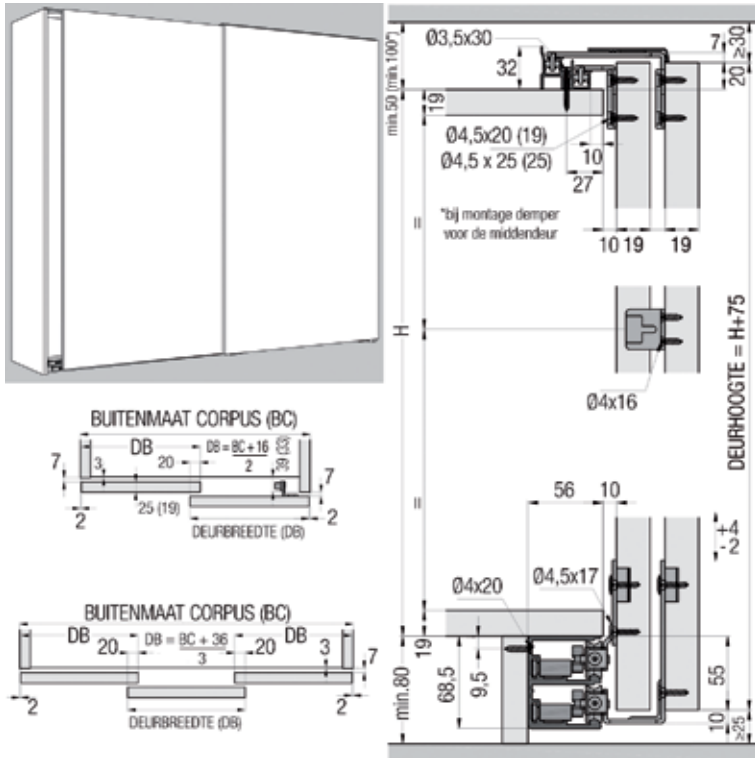

SCHUIFDEURBESLAG VOORLIGGEND (FS)

HAWA COMBINO 50 FORSLIDE SCHUIFDEURBESLAG VOOR HOUTEN DEUREN

Hawa schuifdeurbeslag type Combino 50 Forslide

- schuifdeurbeslag voor houten deuren van max. 50 kg
- voor voorliggende deuren
- wielen onderaan gemonteerd
- set voor 2 of 3 deuren met dikte 19 mm
- bovenprofielen afzonderlijk te bestellen (bestelnr. 034128 of 034129)
- onderprofielen afzonderlijk te bestellen (bestelnr. 047112, 047113, 047083 of 047084)
- demping afzonderlijk te bestellen (bestelnr. 047095 of 047096)
- middendemping* afzonderlijk te bestellen (bestelnr. 047097)

* voor de middenste deur bij een meubel met 3 deuren

Bestelnr.	Afwerking	Omschrijving	Voor deurdikte	Max. afmetingen van een deur (BxH)	Besteleenh.
047087	-	beslag voor 2 deuren	19 mm	1400x2400 mm	1 set
047088	-	beslag voor 3 deuren	19 mm	1400x2400 mm	1 set