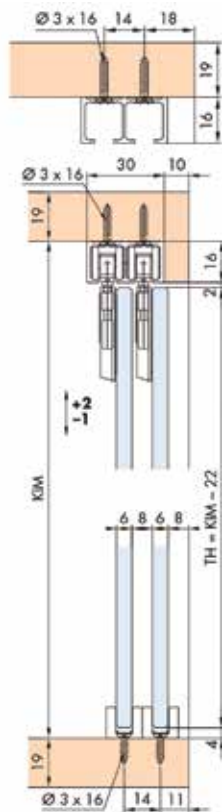

HAWA CLIPO 16GK INSLIDE SCHUIFDEURBESLAG VOOR GLAZEN DEUREN

$$TB = \frac{KIM + 16}{2}$$

KIM : binnenmaat corpus
TB : deurbreedte
TH : deurhoogte

Hawa glasschuifdeurbeslag type Clipo 16GK Inslide

- schuifdeurbeslag voor glazen deuren van max. 16 kg
- voor inliggende deuren
- het beslag wordt op de deur gekleefd
- set voor 2 glasdeuren met glasdikte 6 mm
- bovenprofiel afzonderlijk te bestellen (bestelnr. 034153 of 034154)
- demper afzonderlijk te bestellen (bestelnr. 034131)

Bestelnr.	Afwerking	Omschrijving	Voor glasdikte	Max. afmetingen van een deur (BxH)	Besteleenh.
034152	-	beslag voor 2 deuren	6 mm	1000x1400 mm	1 set

Bovenprofiel voor Hawa glasschuifdeurbeslag type Clipo 16GK Inslide

- dubbel, vorgeboord aluminium profiel (geanodiseerd)

Bestelnr.	Afwerking	Lengte van het profiel	Besteleenh.
034153	aluminium	2500 mm	1 stuk
034154	aluminium	3500 mm	1 stuk

Lijm type Penloc GTI

- voor de montage van het beslag

Bestelnr.	Afwerking	Omschrijving	Besteleenh.
034155	-	lijm	1 stuk