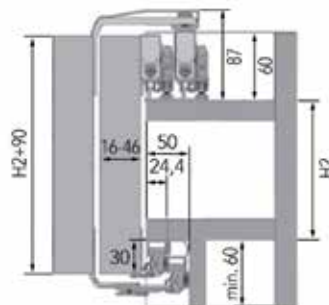

SYSKOR VOLARE V80 ADAPTA SCHUIFDEURBESLAG

Volare V80 Adapta: set toebehoren voor 2 deuren

- set bestaat uit:
- 2 onder wielen binnendeur
- 2 boven wielen binnendeur
- 1 soft close demper binnendeur
- 2 onder wielen buitendeur
- 2 boven wielen buitendeur
- 1 soft close demper buitendeur
- de wielen van de buitendeur zijn verstelbaar voor deurdikte van 16 tot 46 mm

- set glijprofielen afzonderlijk te bestellen (bestelnr. 034852 of 034853)

- optioneel soft opening demper afzonderlijk te bestellen (bestelnr. 034851)
- optioneel set grepen afzonderlijk te bestellen (bestelnr. 034854 of 034855)

Bestelnr.	Afwerking	Max. deurgewicht	Deurdikte	Max. deurbreedte	Max. deurhoogte	Besteleenh.
034849	-	80 kg	16-46 mm	1400 mm	2900 mm	1 set