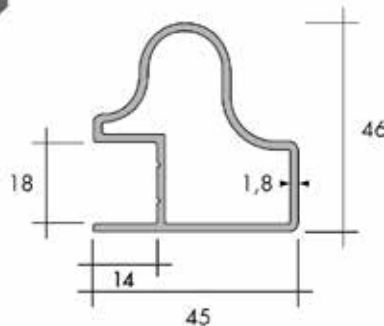

**Greeplijst type Sima 8110 voor Sisco 1200**

- een decoratieve kantenband van 22 mm breed en maximum 1 mm dik kan in de greep worden geschoven
- 1 stuk = 2750 mm

Bestelnr.	Afwerking	Lengte	Besteleenh.
013714	aluminium	2750 mm	1 stuk

**Greeplijst type Sima 8111**

- 1 stuk = 2700 mm

Bestelnr.	Afwerking	Lengte	Besteleenh.
013648	zwart mat	2700 mm	1 stuk

**Greeplijst type Modern 8720**

- 1 stuk = 2700 of 2750 mm

Bestelnr.	Afwerking	Lengte	Besteleenh.
013715	aluminium	2750 mm	1 stuk
013649	zwart mat	2700 mm	1 stuk

verstevigingsprofiel

greeplijst

**Greeplijst en versterkingsprofiel**

- voorzien van schroefgaten
- 2 grepen (links/rechts) op de achterste deur is niet mogelijk
- voor houtdikte 18 mm

- 1 stuk = 2500 mm

Bestelnr.	Afwerking	Omschrijving	Lengte	Besteleenh.
046279	zilver	greeplijst	2500 mm	1 stuk
046282	zilver	verstevigingsprofiel	2500 mm	1 stuk
046286	wit	greeplijst	2500 mm	1 stuk
046287	wit	verstevigingsprofiel	2500 mm	1 stuk