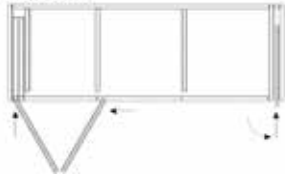

Links systeem