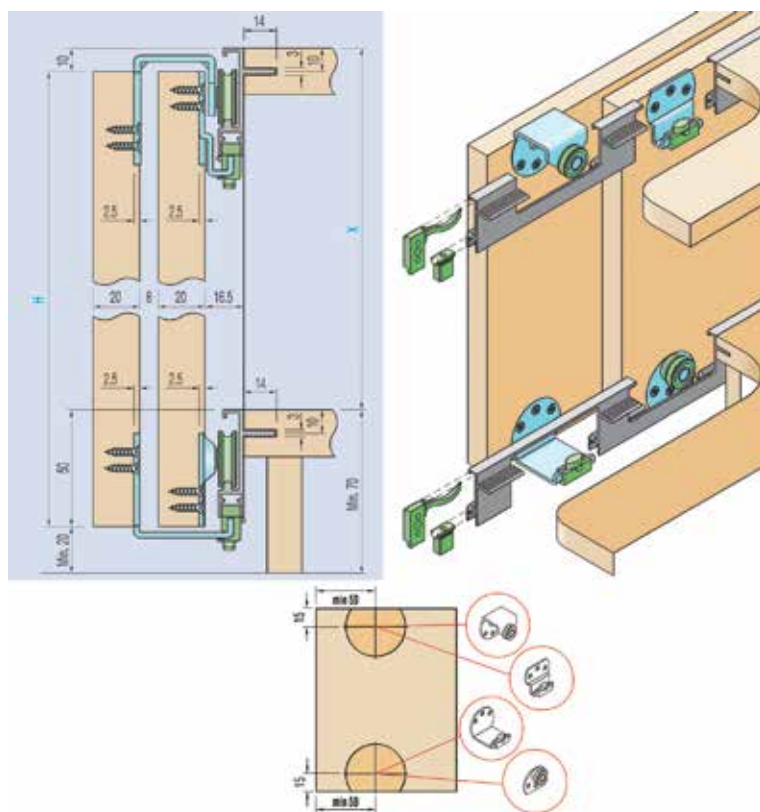

SISCO 400 SCHUIFDEURBESLAG

Schuifdeurbeslag type Sisco 400
- draagkracht: 30 kg
- voor deurdikte: maximum 20 mm

Bestelnr.	Afwerking	Omschrijving	Lengte	Besteleenh.
030531	zwart	volledig beslag binnendeur	-	1 set
030530	zwart	volledig beslag buitendeur	-	1 set
330529	zilver	profiel aluminium	3000 mm	1 stuk