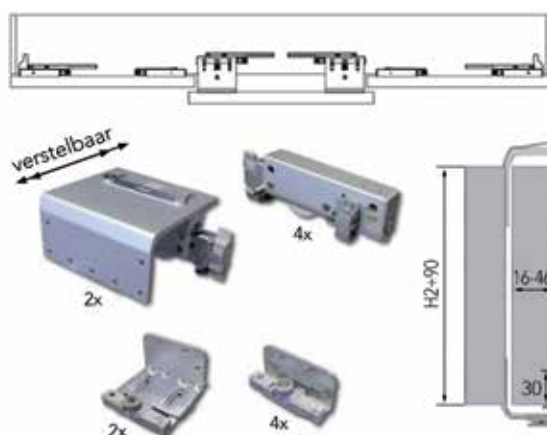

Volare V80 Adapta: set toebehoren voor 3 deuren

- set bestaat uit:
- 4 onder wielen binnendeuren
- 4 boven wielen binnendeuren
- 2 soft close dempers binnendeuren
- 2 onder wielen buitendeur
- 2 boven wielen buitendeur
- 1 soft close demper buitendeur
- de wielen van de buitendeur zijn verstelbaar voor deurdikte van 16 tot 46 mm

- set glijprofielen afzonderlijk te bestellen (bestelnr. 034852 of 034853)

- optioneel soft opening demper afzonderlijk te bestellen (bestelnr. 034851)
- optioneel set grepen afzonderlijk te bestellen (bestelnr. 034854 of 034855)

Bestelnr.	Afwerking	Max. deurgewicht	Deurdikte	Max. deurbreedte	Max. deurhoogte	Besteleenh.
034850	-	80 kg	16-46 mm	1400 mm	2900 mm	1 set