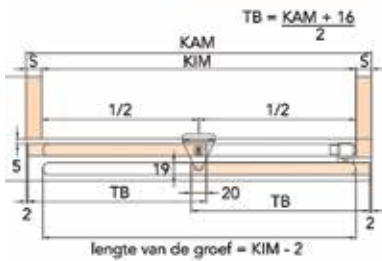

KAM: buitenmaat corpus
KIM : binnenmaat corpus
TB : deurbreedte