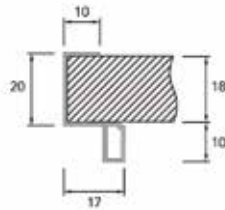

Greeplijst type Sima 8111

- 1 stuk = 2700 mm

Bestelnr.	Afwerking	Lengte	Besteleenh.
013648	zwart mat	2700 mm	1 stuk

Greeplijst type Modern 8720

- 1 stuk = 2700 of 2750 mm

Bestelnr.	Afwerking	Lengte	Besteleenh.
013715	aluminium	2750 mm	1 stuk
013649	zwart mat	2700 mm	1 stuk

Greeplijst en verstevigingsprofiel

- voorzien van schroefgaten
- 2 grepen (links/rechts) op de achterste deur is niet mogelijk
- voor houtdikte 18 mm

- 1 stuk = 2500 mm

Bestelnr.	Afwerking	Omschrijving	Lengte	Besteleenh.
046279	zilver	greeplijst	2500 mm	1 stuk
046282	zilver	verstevigingsprofiel	2500 mm	1 stuk
046286	wit	greeplijst	2500 mm	1 stuk
046287	wit	verstevigingsprofiel	2500 mm	1 stuk

Borstelprofiel type 0368/07 voor greeplijst

- 1 stuk = 1000 mm

Bestelnr.	Afwerking	Breedte	Besteleenh.
030607	zwart	7 mm	1 meter