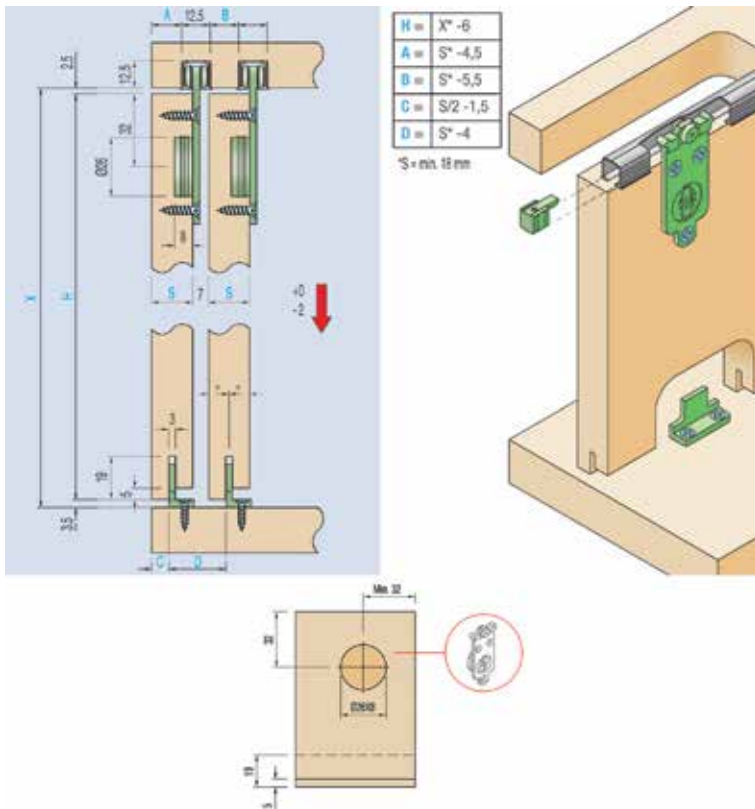

SISCO 900 ECONOMIC INSLIDE SCHUIFDEURBESLAG

Schuifdeurbeslag type Sisco 900 Economic

- met regelschroef
- draagkracht: 15 kg
- voor deurdikte: 18-20 mm

Bestelnr.	Afwerking	Omschrijving	Lengte	Besteleenh.
031262	zwart	volledig beslag voor 1 deur	-	1 set
331261	zilver	profiel aluminium	3000 mm	1 stuk