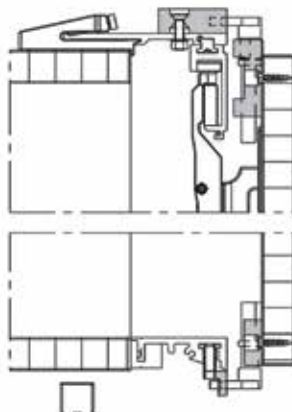

Aanslagset voor stangslot voor Hawa Folding Concepta 25

- set voor 1 deur

Bestelnr.	Afwerking	-	Besteleenh.
046975	-	-	1 set