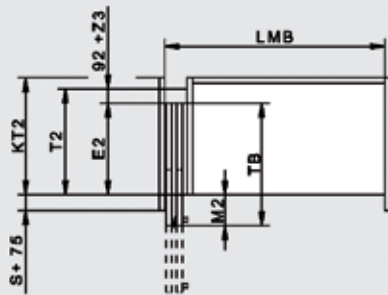

Bestelnr.	Omschrijving	Afwerking	Voor deur-hoogte	Voor deur-breedte	Voor deur-dikte	Deurgewicht	Besteleenh.
400321	2 deuren - links	aluminium	1200-2200 mm	440-750 mm	18-26 mm	6-20 kg	1 set
400322	2 deuren - rechts	aluminium	1200-2200 mm	440-750 mm	18-26 mm	6-20 kg	1 set
400323	2 deuren - links	zwart	1200-2200 mm	440-750 mm	18-26 mm	6-20 kg	1 set
400324	2 deuren - rechts	zwart	1200-2200 mm	440-750 mm	18-26 mm	6-20 kg	1 set
400325	3 deuren: 2 deuren L + 1 deur R	aluminium	1200-2200 mm	440-750 mm	18-26 mm	6-20 kg	1 set
400326	3 deuren: 2 deuren R + 1 deur L	aluminium	1200-2200 mm	440-750 mm	18-26 mm	6-20 kg	1 set
400327	3 deuren: 2 deuren L + 1 deur R	zwart	1200-2200 mm	440-750 mm	18-26 mm	6-20 kg	1 set
400328	3 deuren: 2 deuren R + 1 deur L	zwart	1200-2200 mm	440-750 mm	18-26 mm	6-20 kg	1 set
400329	4 deuren - L + R	aluminium	1200-2200 mm	440-750 mm	18-26 mm	6-20 kg	1 set
400330	4 deuren - L + R	zwart	1200-2200 mm	440-750 mm	18-26 mm	6-20 kg	1 set