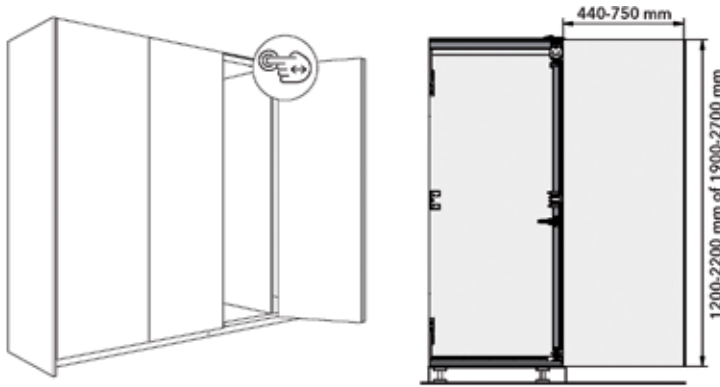

Hawa vouw- indraaiend schuifdeurbeslag type Folding Concepta 3 - 20 PUSH

- voor deuren met hoogte 1200-2200 mm
- voor een kast met 2, 3 of 4 houten deuren
- voor links of rechts uitdraaiende deuren
- met gedempte scharnieren
- push-to-open functie voor greeploze deuren

- maak gebruik van de Hawa configurator om uw meubel samen te stellen

Berekening diepte:

	mm
T2	TB + 92 + Z3 - M2
E2	TB - M2
KT2	± T2
M2	± S + 75 ± TB - 390