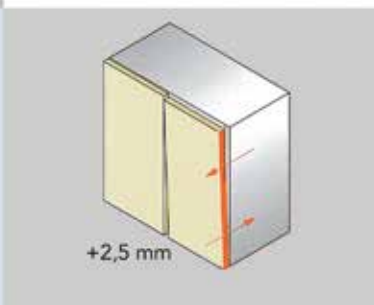

## SALICE VOUWDEURBESLAG CONCERTINA

Montage zonder beschermprofiel

Montage met beschermprofiel

**Concertina vouwdeurbeslag**

- scharnier type F1C169
- maximum breedte van de kast:  
2 x 300 mm = 600 mm

+2 mm / -2 mm