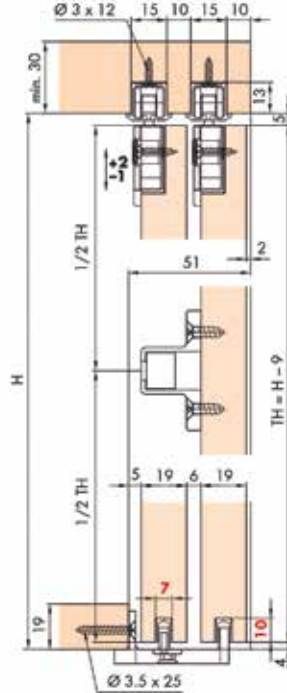

Hawa schuifdeurbeslag type Clipo 16 Mixslide

- schuifdeurbeslag voor houten deuren van max. 16 kg
- voor deuren bovenaan inliggend, onderaan opliggend
- set voor 2 deuren met dikte 19 mm
- bovenprofielen (bestelnr. 034115 of 034116) en eindkappen (bestelnr. 034117) afzonderlijk te bestellen
- glijprofielen afzonderlijk te bestellen (bestelnr. 034118)
- demping afzonderlijk te bestellen (bestelnr. 034131)

Bestelnr.	Afwerking	Omschrijving	Voor deurdikte	Max. afmetingen van een deur (BxH)	Besteleenh.
034119	-	beslag voor 2 deuren	16-19 mm	1000x1400 mm	1 set

Bovenprofiel voor Hawa schuifdeurbeslag type Clipo 16 Mixslide

- voorgeboord aluminium profiel
- te kleven of te schroeven
- indien geschroefd: Ø 3 x 12 mm

Bestelnr.	Afwerking	Lengte van het profiel	Besteleenh.
034115	aluminium	2500 mm	1 stuk
034116	aluminium	3500 mm	1 stuk

Eindkap voor bovenprofiel Clipo 16 Mixslide

- kunststof eindkap
- afgerond, gelijk aan freesmaat
- set bevat 2 stuks

Bestelnr.	Afwerking	Omschrijving	Besteleenh.
034117	grijs	eindkap	1 set