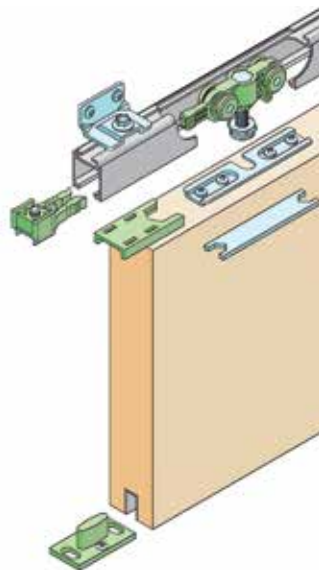

Schuifdeurbeslag type Sisco 100

- met verstelbare bodemgeleider

- draagkracht: 70 kg
- voor deurdikte: 28-40 mm

Bestelnr.	Afwerking	Omschrijving	Lengte	Besteleenh.
030558	zwart	volledig beslag voor 1 deur	-	1 set
330556	zilver	bovenprofiel aluminium	3000 mm	1 stuk
030557	aluminium	U deurprofiel voor bodemgeleider	3000 mm	1 stuk
031004	aluminium	muursteun	-	1 stuk