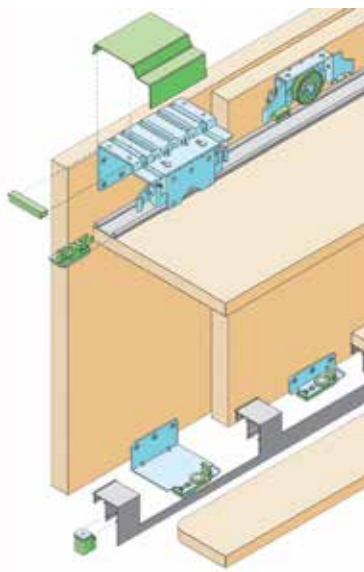

SISCO 1300 SCHUIFDEURBESLAG

Sisco type 1300 schuifdeurbeslag zonder demping

- regelbaar in de hoogte
- draagkracht: 60 kg
- voor deurdikte: 20-22 mm

Bestelnr.	Afwerking	Omschrijving	Lengte	Besteleenh.
030524	zwart	volledig beslag binnendeur	-	10 sets
030525	zwart	volledig beslag buitendeur	-	1 set
330536	zilver	bovenprofiel aluminium	3000 mm	2 stuks
330523	zilver	bodemprofiel	3000 mm	2 stuks