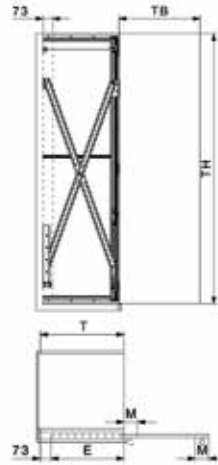

HAWA CONCEPTA 2 INDRAAI- SCHUIFDEURBESLAG

	T	TH	E
HAWA-Concepta 25	≤ 650 mm	1250-1850 mm	≤ 577 mm
HAWA-Concepta 30	≤ 900 mm	1851-2300 mm	≤ 627 mm
HAWA-Concepta 40	≤ 900 mm	1851-2500 mm	≤ 627 mm
HAWA-Concepta 50	≤ 900 mm	2301-2850 mm	≤ 627 mm

Hawa indraaiend schuifdeurbeslag type Concepta

- voor houten deuren
- voor links of rechts uitdraaiende deur
- compleet met glijprofiel
- met gedempte scharnieren

Bestelnr.	Type Concepta	Voor deur hoogte	Voor deur breedte	Voor deur dikte	Voor glas dikte	Draagkracht	Besteleenh.
046831	Concepta 25	1250-1850 mm	300-750 mm	19-50 mm	8 mm	25 kg	1 set
046832	Concepta 30	1851-2300 mm	300-900 mm	19-50 mm	8 mm	30 kg	1 set
046834	Concepta 40	1851-2500 mm	300-900 mm	19-50 mm	8 mm	40 kg	1 set
046833	Concepta 50	2301-2850 mm	300-900 mm	19-50 mm	8 mm	50 kg	1 set