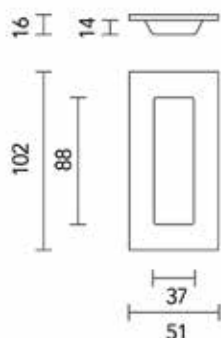

Schuifdeurgreep Ovaal carré

- grondstof: inox AISI 304

Bestelnr.	Afwerking	-	Besteleenh.
016084	inox	-	1 stuk
016085	zwart mat	-	1 stuk

Schuifdeurgreep type 8899

- met geringe dikte van slechts 5 mm
- te schroeven (2 x M4) of te kleven
(voorzien van 2 kleefstrips)

- boorafstand: 90 mm

Bestelnr.	Afwerking	-	Besteleenh.
014017	aluminium	-	1 stuk
014018	wit	-	1 stuk
014019	zwart mat	-	1 stuk