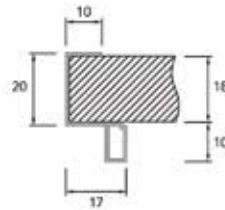

**Greeplijst type Sima 8110 voor Sisco 1200**

- een decoratieve kantenband van 22 mm breed en maximum 1 mm dik kan in de greep worden geschoven
- 1 stuk = 2750 mm

Bestelnr.	Afwerking	Lengte	Besteleenh.
013714	aluminium	2750 mm	1 stuk

**Greeplijst type Sima 8111**

- 1 stuk = 2700 mm

Bestelnr.	Afwerking	Lengte	Besteleenh.
013648	zwart mat	2700 mm	1 stuk

**Greeplijst type Modern 8720**

- 1 stuk = 2700 of 2750 mm

Bestelnr.	Afwerking	Lengte	Besteleenh.
013715	aluminium	2750 mm	1 stuk
013649	zwart mat	2700 mm	1 stuk