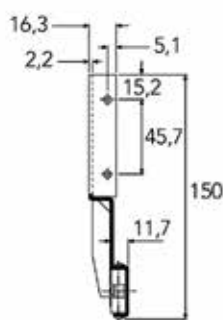

Welk type scharnier gebruiken?

- scharnier 35 mm voor inliggende deur tot 20 mm dik: type C2ABG99 (bestelnr. 029190) + kruisplaatje 3 mm (032200)
- scharnier 40 mm voor inliggende deur tot 32 mm dik: type CNA7PE9 (bestelnr. 034787) + kruisplaatje 0 mm (032199)
- scharnier 40 mm voor half opliggende deur tot 20 mm dik: type CNA7GE9 (bestelnr. 034786) + kruisplaatje 0 mm (032199)

- boorafstand van de scharnieren: 38 mm