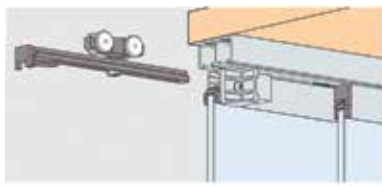

HAWA CLIPO 16GPK INSLIDE SCHUIFDEURBESLAG VOOR GLAZEN DEUREN

KIM : binnenmaat corpus
TB : deurbreedte
TH : deurhoogte