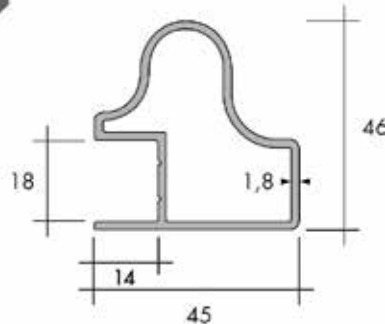

**Greeplijst type Sima 8110 voor Sisco 1200**

- een decoratieve kantenband van 22 mm breed en maximum 1 mm dik kan in de greep worden geschoven
- 1 stuk = 2750 mm

Bestelnr.	Afwerking	Lengte	Besteleenh.
013714	aluminium	2750 mm	1 stuk

**Greeplijst type Sima 8111**

- 1 stuk = 2700 mm

Bestelnr.	Afwerking	Lengte	Besteleenh.
013648	zwart mat	2700 mm	1 stuk

**Greeplijst type Modern 8720**

- 1 stuk = 2700 of 2750 mm

Bestelnr.	Afwerking	Lengte	Besteleenh.
013715	aluminium	2750 mm	1 stuk
013649	zwart mat	2700 mm	1 stuk