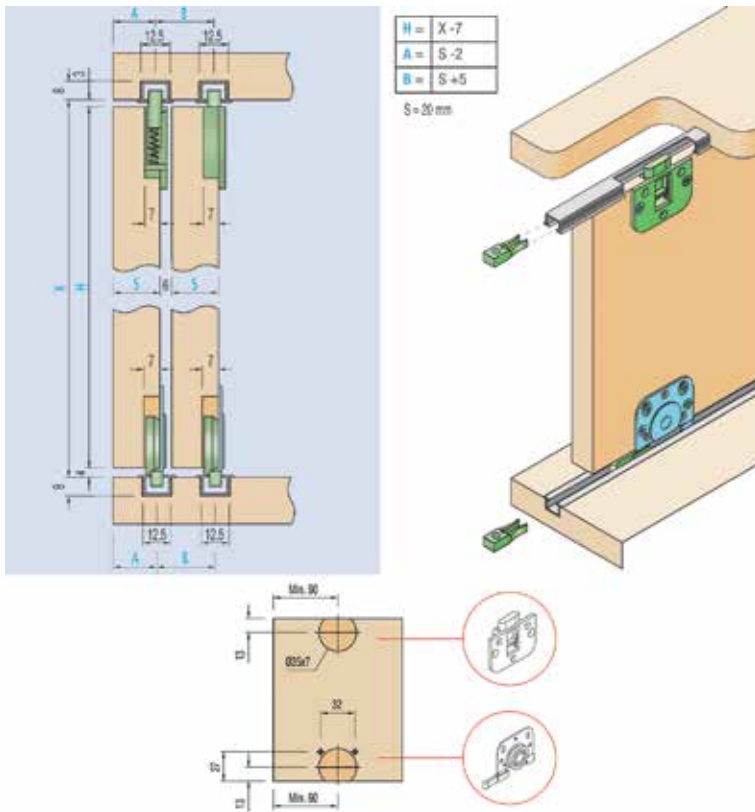

SISCO 900 INLIGGEND SCHUIFDEURBESLAG

Schuifdeurbeslag type Sisco 900
- draagkracht: 15 kg

Bestelnr.	Afwerking	Omschrijving	Lengte	Besteleenh.
030687	zwart	volledig beslag voor 1 deur	-	1 set
330686	zilver	profiel aluminium	3000 mm	1 stuk