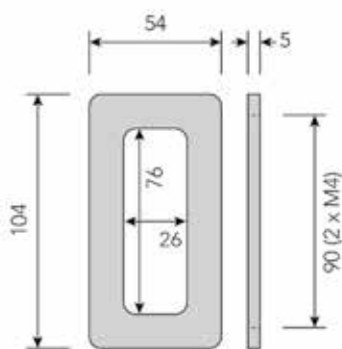

**Schuifdeurgreep type 8899**

- met geringe dikte van slechts 5 mm  
 - te schroeven (2 x M4) of te kleven  
 (voorzien van 2 kleefstrips)

- boorafstand: 90 mm

Bestelnr.	Afwerking	-	Besteleenh.
014017	aluminium	-	1 stuk
014018	wit	-	1 stuk
014019	zwart mat	-	1 stuk