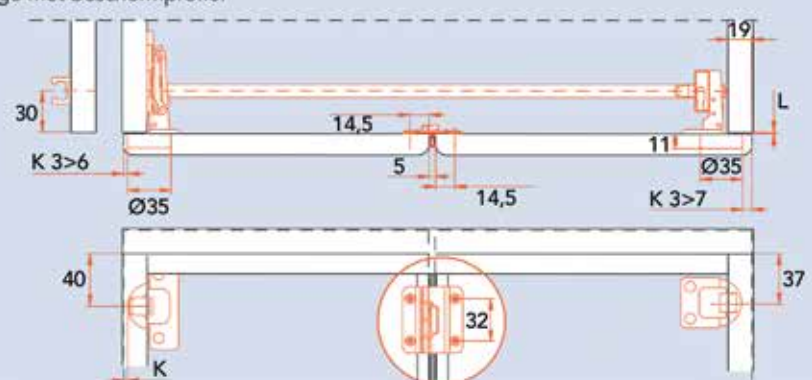

## SALICE VOUWDEURBESLAG CONCERTINA

Montage zonder beschermprofiel

Montage met beschermprofiel

**Concertina vouwdeurbeslag**

- scharnier type F1C169
- maximum breedte van de kast:  
2 x 300 mm = 600 mm

+2 mm / -2 mm