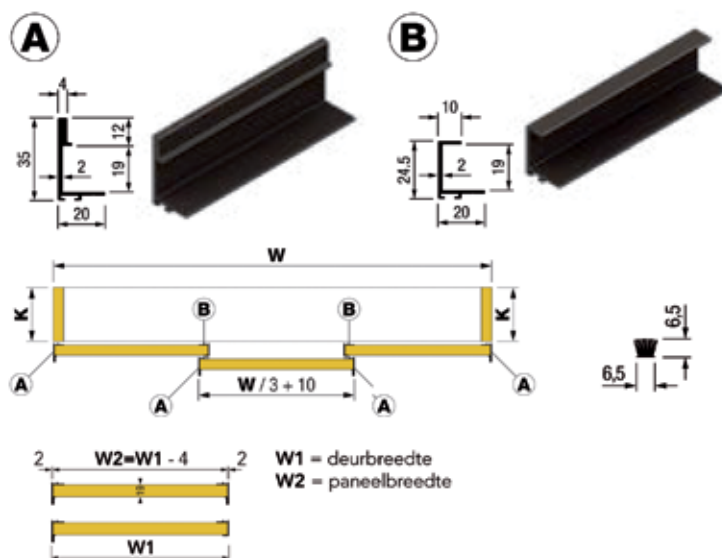

Volare V80 Adapta: set grepen voor 3 deuren

- optioneel
- voor plaatmateriaal van 18/19 mm

- set bestaat uit:
  - 4 grepen type A van 2600 mm
  - 2 grepen type B van 2600 mm
  - 6 borstelprofielen (dikte 6,5 mm)

Bestelnr.	Afwerking	Lengte van de grepen	Besteleenh.
034856	aluminium geanodiseerd	2600 mm	1 set
034857	zwart (RAL9005)	2600 mm	1 set