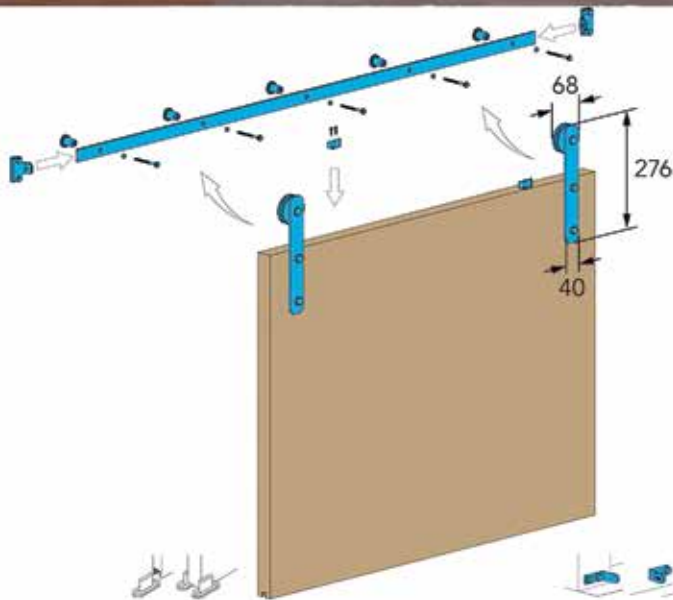

- lengte van de stalen bovenrail: 200 cm
- lengte van het aluminium infreesprofiel: 100 cm
- Dit infreesprofiel garandeert een zachte en splintervrije loop van de deur.
- maximum deurbreedte: 100 cm
- deurdikte: 16-45 mm
- gelagerde hangers met hoogte regeling: van -3 mm tot +3 mm
- draagkracht: 100 kg