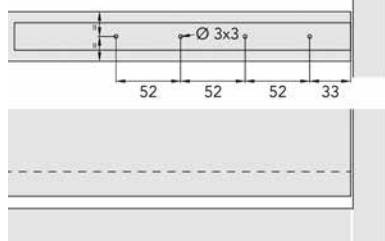

HAWA JUNIOR 100/B POCKET SCHUIFDEURBESLAG

Hawa schuifdeurbeslag type Junior 100/B Pocket

- schuifdeurbeslag voor 1 deur van max. 100 kg
- speciaal voor een nis geconcepieerde deurophanging
- beslag wordt in de deur ingebouwd
- minimale inbouwhoogte van slechts 52 mm
- in 1 richting gedempt (demper + stopper) of in twee richtingen gedempt (2 dempers)
- met nieuwe SoftMove 100 magnetische demper, geïntegreerd in het loopwerk, voorgemonteerd
- aluminium bovenprofiel afzonderlijk te bestellen (bestelnr. 034003 of 034004)
- kunststof glijprofiel afzonderlijk te bestellen (bestelnr. 034002)

De set bestaat uit:

		Set:	30253	30255
	Loopwerk, 2-wielig, M10, kogellager		1	
	Soft close SoftMove 100, met loopwerk, stopper met afdekkap, voorgemonteerd		1	2
	SoftStop HawaJunior 100, met instelbare veer		1	
	Ophangprofiel, plaat met schroef M10		1	1
	Ophangprofiel, met plaat, met ophangbout M10, muurbevestiging		1	1
	Bodemgeleider, multolerantie, groefbreedte 10 mm, kunststof, zwart		1	1
	Vergrendelingsleutel		1	1

Bestelnr.	Afwerking	Omschrijving	Voor deurdikte	Max. gewicht per deur	Ref. Hawa	Besteleenh.
034042	-	beslag voor 1 deur in 1 richting gedempt	40-50 mm	100 kg	30253	1 set
034043	-	beslag voor 1 deur in 2 richtingen gedempt	40-50 mm	100 kg	30255	1 set