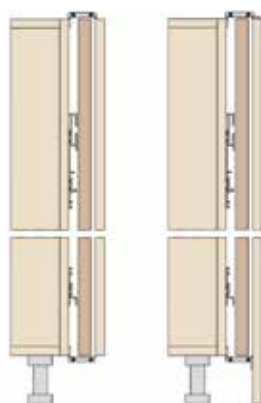

Verbindingsprofiel Exedra Gravity voor een enkele deur

- voor de bevestiging van een zijpaneel
- op maat te snijden

Bestelnr.	Type	Afwerking	Omschrijving	Voor kastdiepte	Besteleenh.
012356	VE55KIT0001	aluminium	verbindingsprofiel voor 1 deur	501-650 mm	1 set

Verbindingsprofiel Exedra Gravity voor twee deuren

- voor de verbinding van 2 kasten
- op maat te snijden
- set bevat:
  - aluminium verbindingsprofielen, boven en onder
  - 4 kunststof glijprofielen om de 2 deuren in te frezen

Bestelnr.	Type	Afwerking	Omschrijving	Voor kastdiepte	Besteleenh.
012357	VE55KIT0003	aluminium	verbindingsprofiel voor 2 deuren	501-650 mm	1 set

Aluminium frontstripset Exedra Gravity

- op maat te snijden
- set bevat:
  - aluminium frontprofiel
  - aluminium sluitprofiel voor op het zijpaneel
  - bevestigingsclips

Bestelnr.	Type	Afwerking	Lengte	Besteleenh.
012414	VE55KIT0204	grijs	3000 mm	1 set
012416	VE55KIT0206	wit	3000 mm	1 set
012415	VE55KIT0205	zwart	3000 mm	1 set