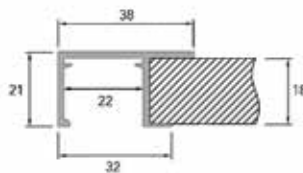

Greeplijst type 1228 voor Sisco 1200

- voorzien van schroefgaten
- 2 grepen (links/rechts) op de achterste deur is niet mogelijk
- voor deurdikte 8 mm

- 1 stuk = 3000 mm

Bestelnr.	Afwerking	Lengte	Besteleenh.
333268	aluminium (glad)	3000 mm	1 stuk

Greeplijst type Sima 8110 voor Sisco 1200

- een decoratieve kantenband van 22 mm breed en maximum 1 mm dik kan in de greep worden geschoven
- 1 stuk = 2750 mm