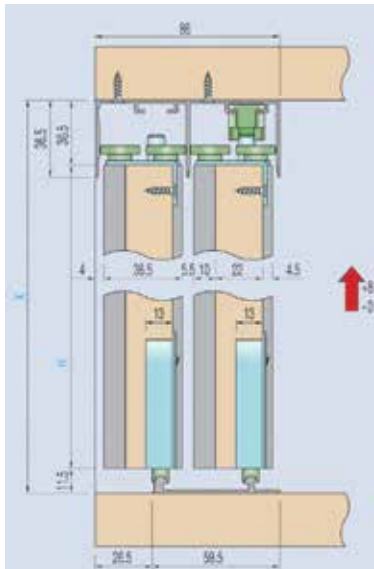

SISCO 1200 INLIGGEND SCHUIFDEURBESLAG ZONDER DEMPING

Schuifdeurbeslag type Sisco 1200 zonder demping

- draagkracht: 60 kg
- maximum deurdikte zonder greeplijst 22 mm
- maximum deurdikte met greeplijst 38 mm (bij paneel van 22 mm dik)
- uitgebreid assortiment greeplijsten: zie volgende

Bestelnr.	Afwerking	Omschrijving	Lengte	Besteleenh.
030535	verzinkt	volledig beslag voor 1 deur	-	1 set
333271	aluminium (glad)	bovenprofiel aluminium	3000 mm	1 stuk
031296	wit (glad)	bovenprofiel aluminium	3000 mm	1 stuk
031295	zwart (glad)	bovenprofiel aluminium	3000 mm	1 stuk
330549	zwart (geribd)	bovenprofiel aluminium	3000 mm	1 stuk
330605	wit gelakt	bodemprofiel	3000 mm	1 stuk
330533	aluminium	bodemprofiel	3000 mm	1 stuk
330550	zwart geëloxeerd	bodemprofiel	3000 mm	1 stuk