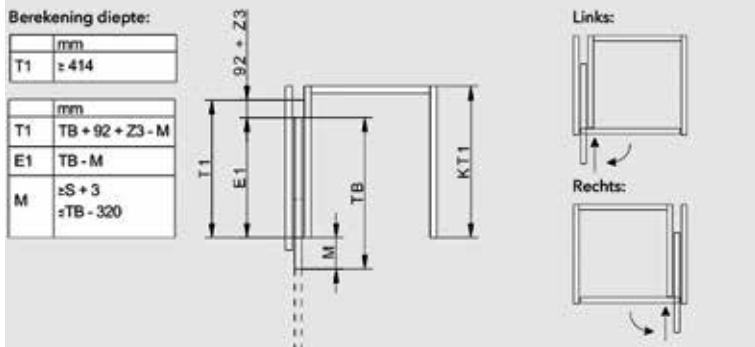

Bestelnr.	Afwerking	Links/rechts	Voor deur-hoogte	Voor deur-breedte	Voor deur-dikte	Deurgewicht	Besteleenh.
046837	Concepta 3 - 25 Pull	links	1200-2200 mm	440-750 mm	18-26 mm	6-25 kg	1 set
046838	Concepta 3 - 25 Pull	rechts	1200-2200 mm	440-750 mm	18-26 mm	6-25 kg	1 set
046841	Concepta 3 - 35 Pull	links	1900-2700 mm	440-750 mm	18-26 mm	10-35 kg	1 set
046842	Concepta 3 - 35 Pull	rechts	1900-2700 mm	440-750 mm	18-26 mm	10-35 kg	1 set