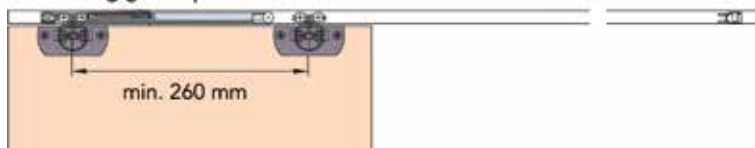

**Demper voor Hawa schuifdeurbeslag
type Clipo 16 Mixslide**

- voor deuren tot max. 16 kg
- de deur kan in 1 (sluitrichting) of 2 richtingen (sluit- en openingsrichting) gedempt worden
- set bevat 2 stuks

1 richting gedempt