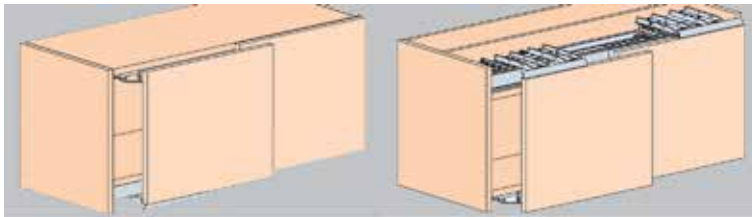

HAWA FRONTINO 20 H FORSLIDE SCHUIFDEURBESLAG VOOR STAANDE KASTEN MET GELIJKLIGGENDE HOUTEN DEUREN

Onderbevestiging

Bovenbevestiging