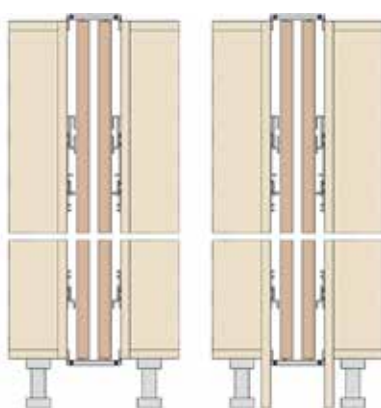

Verbindingsprofiel Exedra Gravity voor een enkele deur

- voor de bevestiging van een zijpaneel
- op maat te snijden

Bestelnr.	Type	Afwerking	Omschrijving	Voor kastdiepte	Besteleenh.
012356	VE55KIT0001	aluminium	verbindingsprofiel voor 1 deur	501-650 mm	1 set

Verbindingsprofiel Exedra Gravity voor twee deuren

- voor de verbinding van 2 kasten
- op maat te snijden
- set bevat:
  - aluminium verbindingsprofielen, boven en onder
  - 4 kunststof glijprofielen om de 2 deuren in te frezen

Bestelnr.	Type	Afwerking	Omschrijving	Voor kastdiepte	Besteleenh.
012357	VE55KIT0003	aluminium	verbindingsprofiel voor 2 deuren	501-650 mm	1 set