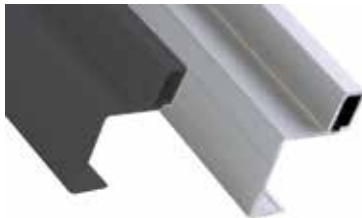

Greeplijst type Sima 8111

- 1 stuk = 2700 mm

Bestelnr.	Afwerking	Lengte	Besteleenh.
013648	zwart mat	2700 mm	1 stuk

Greeplijst type Modern 8720

- 1 stuk = 2700 of 2750 mm

Bestelnr.	Afwerking	Lengte	Besteleenh.
013715	aluminium	2750 mm	1 stuk
013649	zwart mat	2700 mm	1 stuk

Greeplijst en verstevigingsprofiel

- voorzien van schroefgaten
- 2 grepen (links/rechts) op de achterste deur is niet mogelijk
- voor houtdikte 18 mm

- 1 stuk = 2500 mm

Bestelnr.	Afwerking	Omschrijving	Lengte	Besteleenh.
046279	zilver	greeplijst	2500 mm	1 stuk
046282	zilver	verstevigingsprofiel	2500 mm	1 stuk
046286	wit	greeplijst	2500 mm	1 stuk
046287	wit	verstevigingsprofiel	2500 mm	1 stuk

Borstelprofiel type 0368/07 voor greeplijst

- 1 stuk = 1000 mm

Bestelnr.	Afwerking	Breedte	Besteleenh.
030607	zwart	7 mm	1 meter