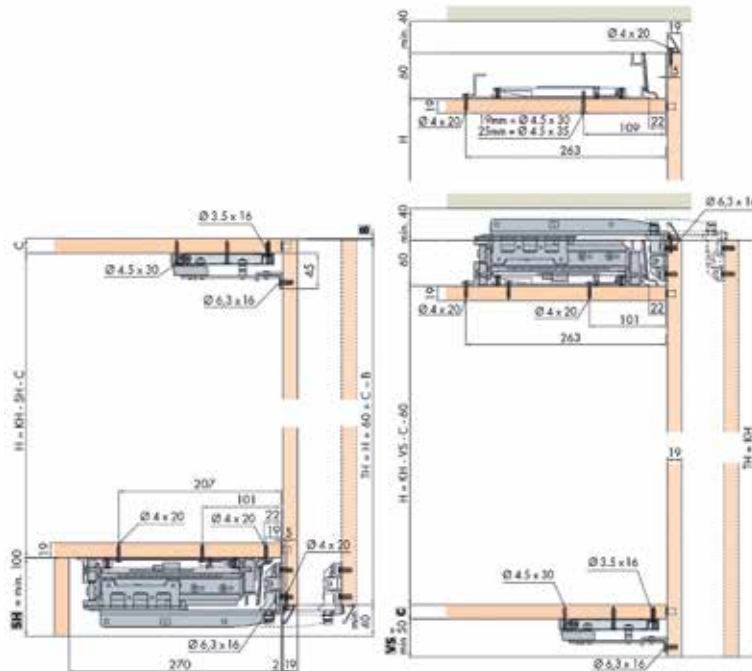

Hawa schuifdeurbeslag type Frontino 20 H Forslide

- schuifdeurbeslag voor houten, gelijkliggende deuren van max. 20 kg
- voorgemonteerd glijstelsysteem, verpakt in 1 doos
- kan zowel bovenop als onderaan de kast bevestigd worden
- volledige kastopening
- 6 verschillende types afhankelijk van de kastbreedte
- set voor 2 deuren met dikte 19-25 mm
- max. deurhoogte 1000 mm

Bestelnr.	Afwerking	Type	Voor kastbreedte	Besteleenh.
034275	-	S1	1200-1399 mm	1 set
034276	-	S2	1400-1599 mm	1
034277	-	S3	1600-1799 mm	1 set
034278	-	S4	1800-1999 mm	1 set
034279	-	S5	2000-2199 mm	1 set
034280	-	S6	2200-2400 mm	1 set