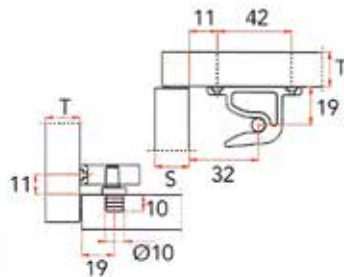

Bestelnr.	Afwerking	Bevestiging	Besteleenh.
030439	nikkel	om te schroeven	1 stuk

Concertina stopper type F1RFAY