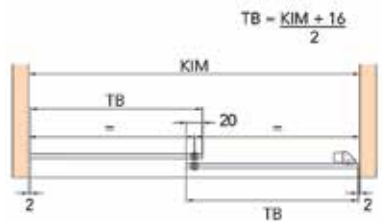

HAWA CLIPO 16GPK INSLIDE SCHUIFDEURBESLAG VOOR GLAZEN DEUREN

KIM : binnenmaat corpus
TB : deurbreedte
TH : deurhoogte