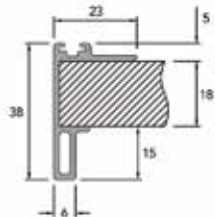

Greeplijst type 1226 voor Sisco 1200

- voorzien van schroefgaten
- 2 grepen (links/rechts) op de achterste deur is niet mogelijk
- voor deurdikte 18 mm

- 1 stuk = 3000 mm

Bestelnr.	Afwerking	Lengte	Besteleenh.
333272	aluminium (glad)	3000 mm	1 stuk
031292	wit (glad)	3000 mm	1 stuk
031291	zwart (glad)	3000 mm	1 stuk