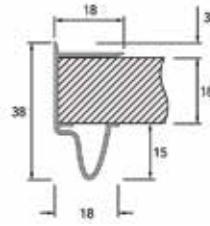

Greeplijst type 1226 voor Sisco 1200

- voorzien van schroefgaten
- 2 grepen (links/rechts) op de achterste deur is niet mogelijk
- voor deurdikte 18 mm

- 1 stuk = 3000 mm

Bestelnr.	Afwerking	Lengte	Besteleenh.
333272	aluminium (glad)	3000 mm	1 stuk
031292	wit (glad)	3000 mm	1 stuk
031291	zwart (glad)	3000 mm	1 stuk

Greeplijst type 1227 voor Sisco 1200

- voorzien van schroefgaten
- 2 grepen (links/rechts) op de achterste deur is niet mogelijk
- voor deurdikte 18 mm

- 1 stuk = 3000 mm

Bestelnr.	Afwerking	Lengte	Besteleenh.
333267	aluminium (glad)	3000 mm	1 stuk
031294	wit (glad)	3000 mm	1 stuk
031293	zwart (glad)	3000 mm	1 stuk

Greeplijst type 1228 voor Sisco 1200

- voorzien van schroefgaten
- 2 grepen (links/rechts) op de achterste deur is niet mogelijk
- voor deurdikte 8 mm

- 1 stuk = 3000 mm

Bestelnr.	Afwerking	Lengte	Besteleenh.
333268	aluminium (glad)	3000 mm	1 stuk

Greeplijst type Sima 8110 voor Sisco 1200

- een decoratieve kantenband van 22 mm breed en maximum 1 mm dik kan in de greep worden geschoven
- 1 stuk = 2750 mm

Bestelnr.	Afwerking	Lengte	Besteleenh.
013714	aluminium	2750 mm	1 stuk