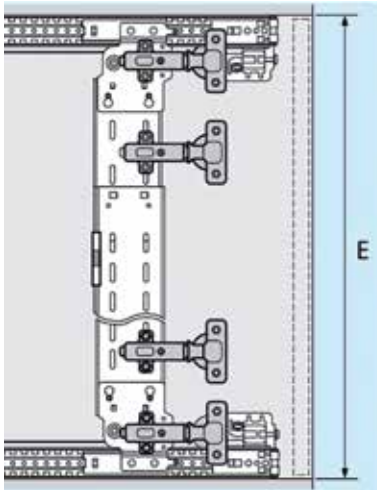

E	
915 mm - 1193 mm	x3
1194 mm - 1498 mm	x4
1499 mm - 1803 mm	x5
1804 mm - 2300 mm	x6

Metalen verbindingslat

- voor deurhoogtes van 915 tot 1422 mm: hebt u 2 verbindingslatten nodig per deur
- voor deurhoogtes van 1423 tot 2000 mm: hebt u 3 verbindingslatten nodig per deur
- voor deurhoogtes van 2001 tot 2300 mm: hebt u 4 verbindingslatten nodig per deur

Welk type scharnier gebruiken?

- scharnier 35 mm voor inliggende deur tot 20 mm dik: type C2ABA99 (bestelnr. 029187) + kruisplaatje 3 mm
- scharnier 40 mm voor inliggende deur tot 32 mm dik: type CFA7G99 (bestelnr. 034786) + kruisplaatje 3 mm
- scharnier 40 mm voor opliggende deur tot 19 mm dik: type CFA7A99 (bestelnr. 034785) + kruisplaatje 0 mm

- 1 set = 2 verbindingslatten

Bestelnr.	Afwerking	Lengte	Besteleenh.
031805	zwart	-	1 set