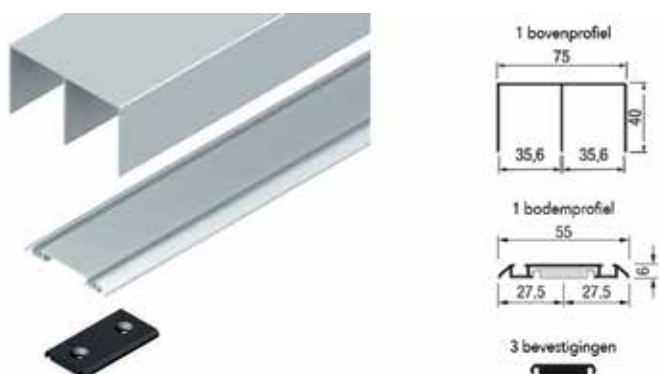

Base S3 set voor 1 deur (garderobekast)

- set voor 1 deur
- het greepprofiel is asymmetrisch met een greep aan de buitenzijde en een groef voor een borstelprofiel aan de binnenzijde
- Voor houten panelen van 10 mm dik of glas van 3/4/5/6 mm dik.
- Bij glazen deuren dient u het glasprofiel afzonderlijk te bestellen (bestelnr. 034866)

- de set bevat:
- 2 greepprofielen met lengte 2900 mm
- 1 onderprofiel met lengte 1330 mm
- 1 bovenprofiel met lengte 1330 mm
- 2 PVC stootprofielen met lengte 2900 mm
- 1 borstelprofiel met lengte 2900 mm
- 2 onderwielen
- 2 bovenwielen
- 4 bevestigingsschroeven M6 x 30 mm
- profielen op de gewenste maat te zagen

Bestelnr.	Afwerking	Omschrijving	Besteleenh.
034858	zilver	deurset Base S3	1 set
034859	zwart	deurset Base S3	1 set

Set glijprofielen voor Base 25 en Base S3

- de set bevat:
- 1 bovenprofiel met lengte 3000 mm
- 1 bodemprofiel met lengte 3000 mm
- 3 bevestigingen voor het bodemprofiel
- profielen op de gewenste maat te zagen

Bestelnr.	Afwerking	Lengte	Besteleenh.
034862	zilver	3000 mm	1 set
034863	zwart	3000 mm	1 set

Set H-profielen voor Base 25 en Base S3

- deze profielenset dient u enkel te bestellen wanneer u het deurpaneel wil onderverdelen in verschillende panelen (hout of glas)

- de set bevat:
- 2 H-profielen met lengte 1330 mm
- 4 bevestigingsschroeven M6 x 30 mm
- profielen op de gewenste maat te zagen

Bestelnr.	Afwerking	Lengte	Besteleenh.
034864	zilver	1330 mm	1 set
034865	zwart	1330 mm	1 set