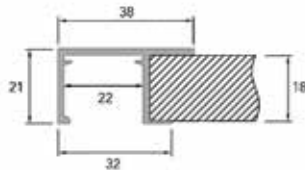

Greeplijst type 1228 voor Sisco 1200

- voorzien van schroefgaten
- 2 grepen (links/rechts) op de achterste deur is niet mogelijk
- voor deurdikte 8 mm

- 1 stuk = 3000 mm

Bestelnr.	Afwerking	Lengte	Besteleenh.
333268	aluminium (glad)	3000 mm	1 stuk

Greeplijst type Sima 8110 voor Sisco 1200

- een decoratieve kantenband van 22 mm breed en maximum 1 mm dik kan in de greep worden geschoven
- 1 stuk = 2750 mm