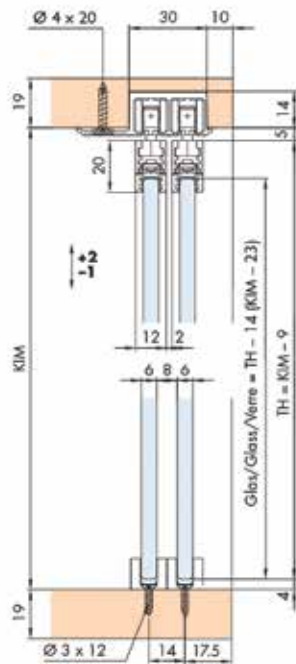

Hawa glasschuifdeurbeslag type Clipo 16 GPK Inslide

- schuifdeurbeslag voor glazen deuren van max. 16 kg
- voor inliggende deuren
- set voor 2 glasdeuren met glasdikte 6 mm
- bovenprofiel afzonderlijk te bestellen (bestelnr. 034112 of 034113)
- glasbevestigingsprofiel afzonderlijk te bestellen (bestelnr. 034144 of 034145)
- demper afzonderlijk te bestellen (bestelnr. 034131)

Bestelnr.	Afwerking	Omschrijving	Voor glasdikte	Max. afmetingen van een deur (BxH)	Besteleenh.
034111	-	beslag voor 2 deuren	6 mm	1000x1400 mm	1 set

Bovenprofiel voor Hawa glasschuifdeurbeslag type Clipo 16 GPK Inslide

- dubbel, vorgeboord aluminium profiel
- bevestigingsschroef: $\varnothing 4 \times 20$ mm

Bestelnr.	Afwerking	Lengte van het profiel	Besteleenh.
034112	aluminium	2500 mm	1 stuk
034113	aluminium	3500 mm	1 stuk

Glasbevestigingsprofiel voor Hawa glasschuifdeurbeslag type Clipo 16 GPK Inslide

- te kleven

Bestelnr.	Afwerking	Lengte van het profiel	Besteleenh.
034144	aluminium	2500 mm	1 stuk
034145	aluminium	3500 mm	1 stuk

Siliconenlijm type Elch Pro 3B

- om het glas te lijmen

Bestelnr.	Afwerking	Inhoud	Besteleenh.
034151	-	310 ml	1 stuk