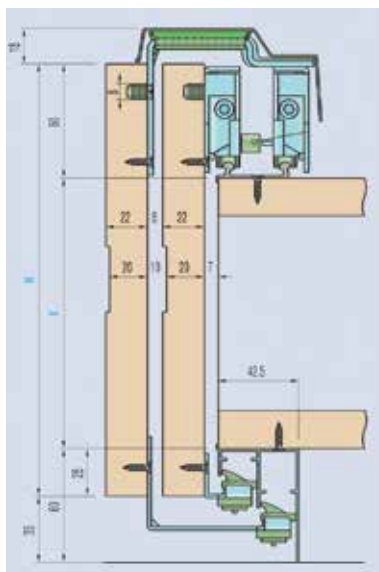

SISCO 1300 SCHUIFDEURBESLAG

Sisco type 1300 schuifdeurbeslag zonder demping

- regelbaar in de hoogte
- draagkracht: 60 kg
- voor deurdikte: 20-22 mm

Bestelnr.	Afwerking	Omschrijving	Lengte	Besteleenh.
030524	zwart	volledig beslag binnendeur	-	10 sets
030525	zwart	volledig beslag buitendeur	-	1 set
330536	zilver	bovenprofiel aluminium	3000 mm	2 stuks
330523	zilver	bodemprofiel	3000 mm	2 stuks