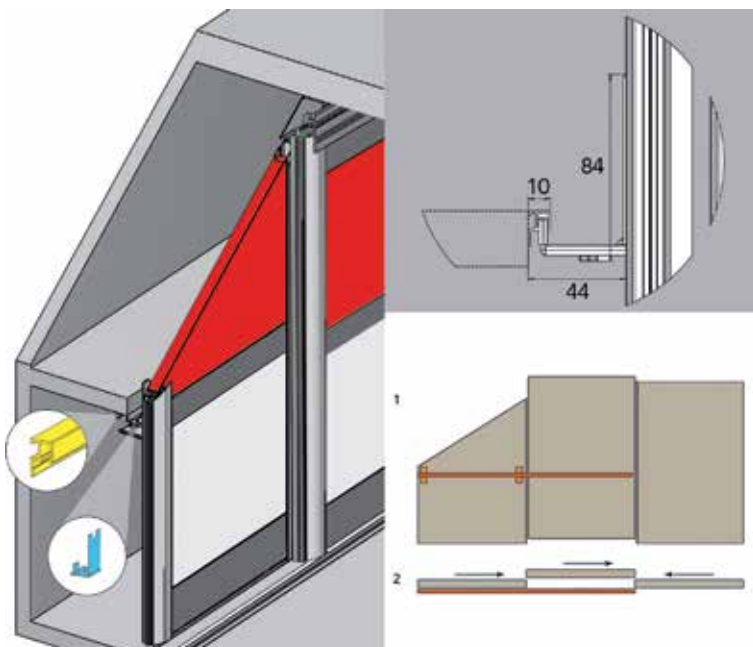

ANDERE TOEBEHOREN VOOR SCHUIFDEURBESLAG

Adapter voor schuine schuifdeur

- aanpassing voor schuine deur onder bv. de afschuining van een dak
- geschikt voor alle schuifdeursystemen met staande deuren, uitgezonderd de systemen met gelijkliggende deuren

- Het systeem bestaat uit een aluminium U profiel van 200 cm en twee geleiders.

- Het aluminium profiel (lengte = 2 x de breedte van de deur) wordt op een vaste legplank van de kast gemonteerd, zo hoog mogelijk t.o.v. de niet afgeschuinde kant van de deur (zie 1).

- De geleiders monteert u op dezelfde hoogte. Opgelet: het beslag is enkel geschikt voor de binnenste deur van een schuifdeurcombinatie (zie 2).

- De geleiders vervangen de bovenste wieltjes van het origineel schuifdeursysteem.

Bestelnr.	Afwerking	-	Besteleenh.
013654	aluminium	-	1 stuk