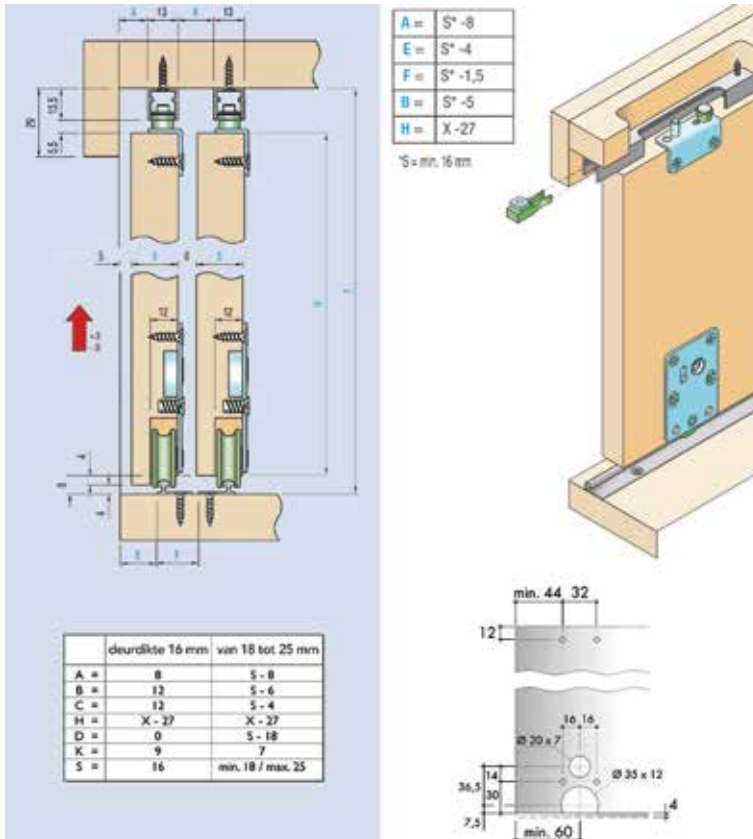

SISCO 300 INLIGGEND SCHUIFDEURBESLAG

Bestelnr.	Afwerking	Omschrijving	Lengte	Besteleenh.
031260	zwart	volledig beslag voor 1 deur	-	1 set
331259	zilver	bovenprofiel aluminium	3000 mm	1 stuk
331006	zilver	bodemprofiel aluminium	3000 mm	1 stuk