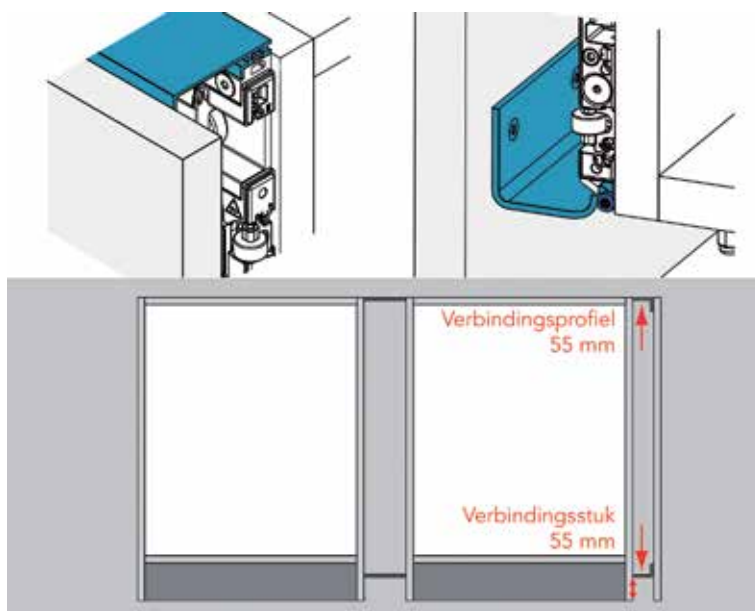

Hawa verbindingsprofiel 55 mm voor Concepta 3

met boven- en onderprofiel
of enkel het bovenprofiel

- u dient steeds het Concepta 3 schuifdeurbeslag te bestellen

- schuift in het glijprofiel
- voor een 1 linkse of 1 rechtse deur
- links of rechts te gebruiken

Bestelnr.	Afwerking	Omschrijving	Lengte	Breedte	Besteleenh.
046853	aluminium	set boven- en onder- profiel	560 mm	55 mm	1 set
046854	aluminium	bovenprofiel	560 mm	55 mm	1 stuk