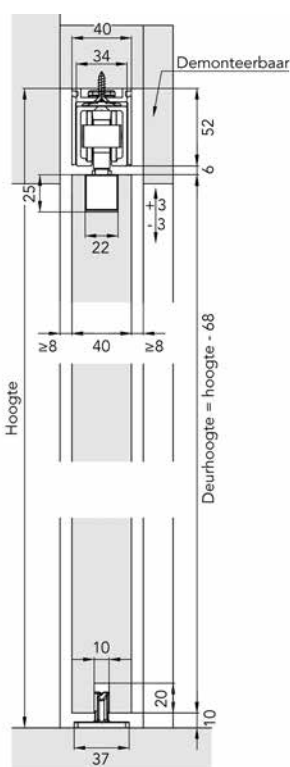

HAWA JUNIOR 100/B POCKET SCHUIFDEURBESLAG

Hawa schuifdeurbeslag type Junior 100/B Pocket

- schuifdeurbeslag voor 1 deur van max. 100 kg
- speciaal voor een nis geconcepieerde deurophanging
- beslag wordt in de deur ingebouwd
- minimale inbouwhoogte van slechts 52 mm
- in 1 richting gedempt (demper + stopper) of in twee richtingen gedempt (2 dempers)
- met nieuwe SoftMove 100 magnetische demper, geïntegreerd in het loopwerk, voorgemonteerd
- aluminium bovenprofiel afzonderlijk te bestellen (bestelnr. 034003 of 034004)
- kunststof glijprofiel afzonderlijk te bestellen (bestelnr. 034002)

De set bestaat uit:

		Set:	30253	30255
	Loopwerk, 2-wielig, M10, kogellager		1	
	Soft close SoftMove 100, met loopwerk, stopper met afdekkap, voorgemonteerd		1	2
	SoftStop HawaJunior 100, met instelbare veer		1	
	Ophangprofiel, plaat met schroef M10		1	1
	Ophangprofiel, met plaat, met ophangbout M10, muurbevestiging		1	1
	Bodemgeleider, multolerantie, groefbreedte 10 mm, kunststof, zwart		1	1
	Vergrendelingsleutel		1	1

Bestelnr.	Afwerking	Omschrijving	Voor deurdikte	Max. gewicht per deur	Ref. Hawa	Besteleenh.
034042	-	beslag voor 1 deur in 1 richting gedempt	40-50 mm	100 kg	30253	1 set
034043	-	beslag voor 1 deur in 2 richtingen gedempt	40-50 mm	100 kg	30255	1 set