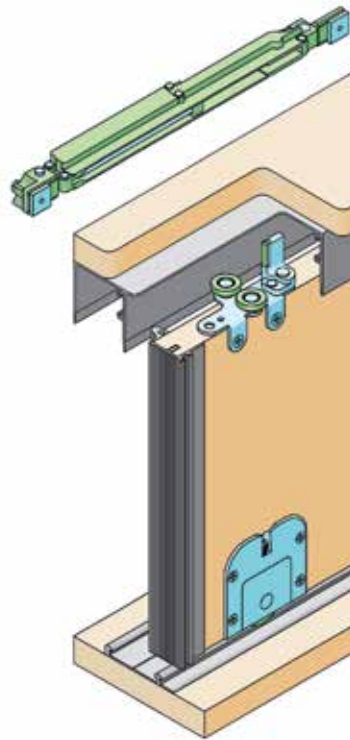

## SISCO 1200 INLIGGEND SCHUIFDEURBESLAG MET DEMPING

**Schuifdeurbeslag type Sisco 1200 met demping**

- draagkracht: 30 of 60 kg
- voor deurdikte: 18-22 mm
- maximum deurdikte met greeplijst: 38 mm
- uitgebreid assortiment greeplijsten:  
zie volgende