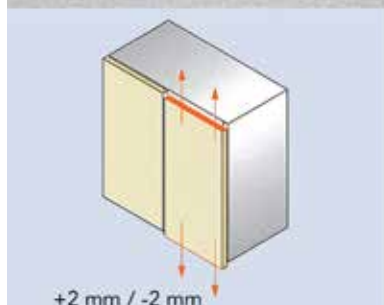

## SALICE VOUWDEURBESLAG CONCERTINA

Montage zonder beschermprofiel

Montage met beschermprofiel

**Concertina vouwdeurbeslag**

- scharnier type F1C169
- maximum breedte van de kast:  
2 x 300 mm = 600 mm

+2 mm / -2 mm