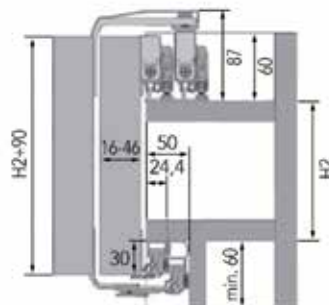

Volare V80 Adapta: set toebehoren voor 3 deuren

- set bestaat uit:
- 4 onder wielen binnendeuren
- 4 boven wielen binnendeuren
- 2 soft close dempers binnendeuren
- 2 onder wielen buitendeur
- 2 boven wielen buitendeur
- 1 soft close demper buitendeur
- de wielen van de buitendeur zijn verstelbaar voor deurdikte van 16 tot 46 mm

- set glijprofielen afzonderlijk te bestellen (bestelnr. 034852 of 034853)

- optioneel soft opening demper afzonderlijk te bestellen (bestelnr. 034851)
- optioneel set grepen afzonderlijk te bestellen (bestelnr. 034854 of 034855)

Bestelnr.	Afwerking	Max. deurgewicht	Deurdikte	Max. deurbreedte	Max. deurhoogte	Besteleenh.
034850	-	80 kg	16-46 mm	1400 mm	2900 mm	1 set