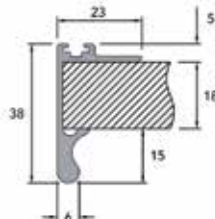

Greeplijst type 1227 voor Sisco 1200

- voorzien van schroefgaten
- 2 grepen (links/rechts) op de achterste deur is niet mogelijk
- voor deurdikte 18 mm

- 1 stuk = 3000 mm

Bestelnr.	Afwerking	Lengte	Besteleenh.
333267	aluminium (glad)	3000 mm	1 stuk
031294	wit (glad)	3000 mm	1 stuk
031293	zwart (glad)	3000 mm	1 stuk