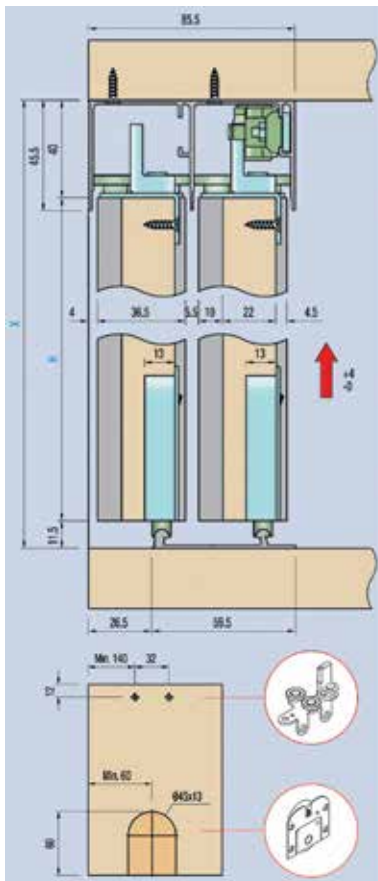

SISCO 1200 INLIGGEND SCHUIFDEURBESLAG MET DEMPING

Schuifdeurbeslag type Sisco 1200 met demping

- draagkracht: 30 of 60 kg
- voor deurdikte: 18-22 mm
- maximum deurdikte met greeplijst: 38 mm
- uitgebreid assortiment greeplijsten:
  zie volgende

Bestelnr.	Afwerking	Onderdeel	Lengte	Draagkracht	Besteleenh.
031269	zwart	volledig beslag voor 1 deur	-	30 kg	1 set
333304	zwart	volledig beslag voor 1 deur	-	60 kg	1 set
333302	aluminium (glad)	bovenprofiel aluminium	3000 mm	-	1 stuk
333301	aluminium (geribd)	bovenprofiel aluminium	3000 mm	-	2 stuks
031290	wit gelakt (glad)	bovenprofiel aluminium	3000 mm	-	1 stuk
333303	wit gelakt (geribd)	bovenprofiel aluminium	3000 mm	-	2 stuks
031289	zwart geëloxeerd (glad)	bovenprofiel aluminium	3000 mm	-	1 stuk
333305	zwart geëloxeerd (geribd)	bovenprofiel aluminium	3000 mm	-	2 stuks
330533	aluminium	bodemprofiel	3000 mm	-	1 stuk
330605	wit gelakt	bodemprofiel	3000 mm	-	1 stuk
330550	zwart geëloxeerd	bodemprofiel	3000 mm	-	1 stuk