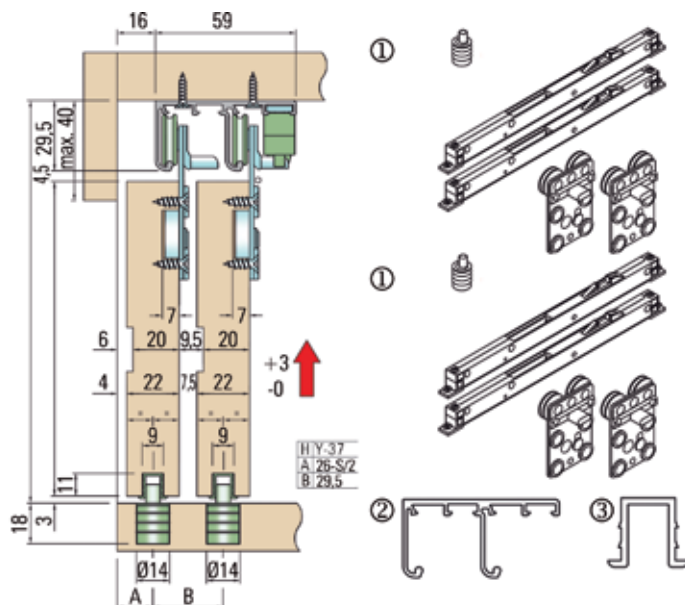

Schuifdeurbeslag type Sisco 200 UP voor 2 deuren

- schuifdeursysteem voor 2 hangende deuren met geïntegreerde demper

- voor deurdikte: van 16 tot 18 mm
- voor deurhoogte: max. 2400 mm
- voor deurbreedte: max. 1200 mm
- draagkracht: 40 kg

- set voor binnendeur (bestelnr. 031287) en set voor buitendeur (bestelnr. 031288) afzonderlijk te bestellen

Bestelnr.	Afwerking	Omschrijving	Lengte	Besteleenh.
031287	verzinkt	1 - set voor 1 deur	-	1 set
031288	verzinkt	4 - set voor 1 buitendeur	-	1 set
031285	aluminium	2 - bovenprofiel voor 2 deuren	3000 mm	1 stuk
031286	zwart	2 - bovenprofiel voor 2 deuren	3000 mm	1 stuk
031266	zwart	3 - U deurprofiel voor bodemgeleider (kunststof)	3000 mm	1 stuk