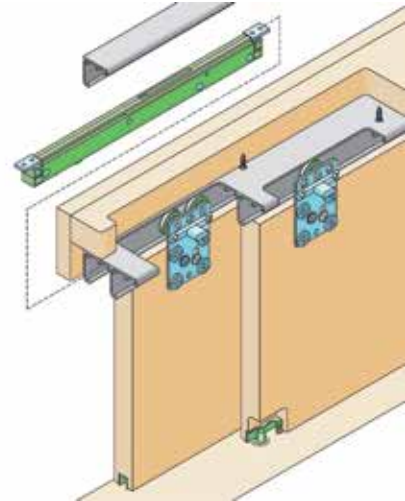

SISCO 200 UP INSLIDE SCHUIFDEURBESLAG