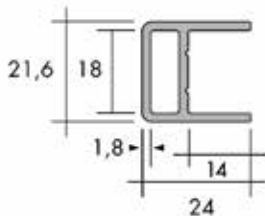

**Greeplijst type Sima 8111**

- 1 stuk = 2700 mm

Bestelnr.	Afwerking	Lengte	Besteleenh.
013648	zwart mat	2700 mm	1 stuk

**Greeplijst type Modern 8720**

- 1 stuk = 2700 of 2750 mm

Bestelnr.	Afwerking	Lengte	Besteleenh.
013715	aluminium	2750 mm	1 stuk
013649	zwart mat	2700 mm	1 stuk