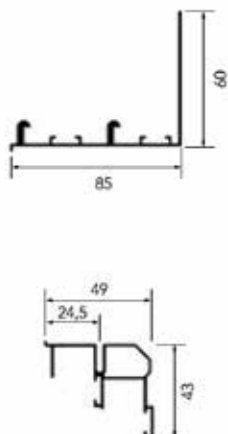

Volare V80 Adapta: set glijprofielen

- set bestaat uit:
- 1 bovenprofiel van 3000 mm
- 1 onderprofiel van 3000 mm

Bestelnr.	Afwerking	Lengte van de profielen	Besteleenh.
034852	aluminium geanodiseerd	3000 mm	1 set
034853	zwart (RAL9005)	3000 mm	1 set

Volare V80 Adapta: soft opening demper

- optioneel
- demper voor 1 deur
- dempt de deur bij het openen
- bij 3 deuren enkel toepasbaar op de buitendeur

Bestelnr.	Afwerking	-	Besteleenh.
034851	-	-	1 set