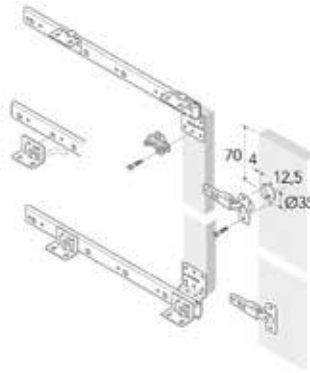

Accuride indraai- schuifdeurbeslag type 1319

- draagkracht: 5,5 kg (25 kg met synchroonleiding type 1316)
- max. deurhoogte: 1800 mm
- voor deurdiktes van 16 tot 20 mm
- uitsluitend verticale montage
- indien de deur hoger is dan 900 mm dient u dit systeem steeds te gebruiken met synchroonleiding type 1316
- uitsluitend verticale montage
- de geleiders dienen verbonden te worden met een houten verbindingslat (niet inbegrepen).
- set bestaat uit 2 geleiders en 4 montageplaten (scharnieren en plaatjes niet inbegrepen)

Bestelnr.	Afwerking	Lengte	B	C	Besteleenh.
030894	verzinkt	350 mm	186 mm	244 mm	1 set
030895	verzinkt	400 mm	236 mm	294 mm	1 set
030896	verzinkt	450 mm	286 mm	344 mm	1 set
030897	verzinkt	500 mm	336 mm	394 mm	1 set
030898	verzinkt	550 mm	386 mm	444 mm	1 set
030899	verzinkt	600 mm	436 mm	494 mm	1 set