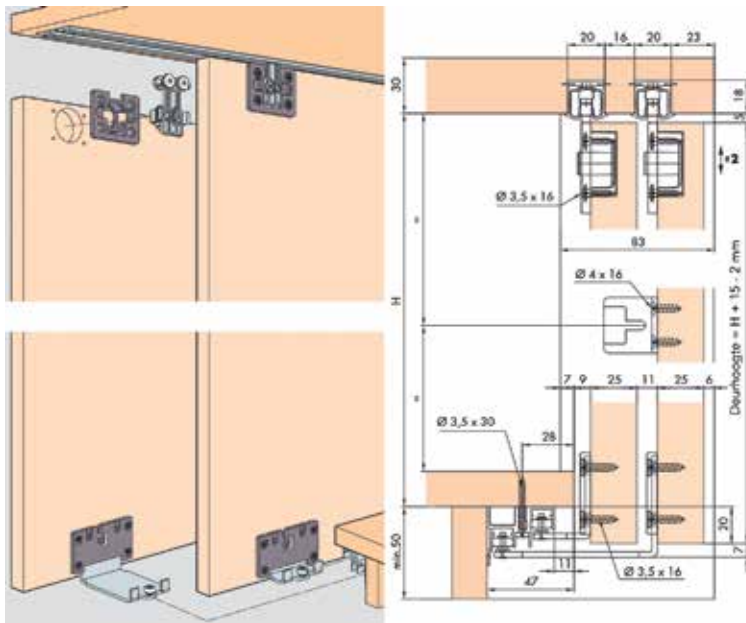

HAWA CLIPO 36H MIXSLIDE SCHUIFDEURBESLAG VOOR HOUTEN DEUREN

Hawa schuifdeurbeslag type Clipo 36H Mixslide

- schuifdeurbeslag voor houten deuren van max. 36 kg
- voor deuren bovenaan inliggend, onderaan voorliggend
- set voor 2 deuren met dikte 25 mm
- bovenprofielen afzonderlijk te bestellen (bestelnr. 034238 of 034239)
- glijprofiel afzonderlijk te bestellen (bestelnr. 034128 of 034129)
- demping afzonderlijk te bestellen (bestelnr. 034241, 034242 of 034243)

Demping mogelijk.

Bestelnr.	Afwerking	Omschrijving	Voor deurdikte	Max. afmetingen van een deur (BxH)	Besteleenh.
034244	-	beslag voor 2 deuren	25 mm	1000x2200 mm	1 set

Bovenprofiel voor schuifdeurbeslag type Clipo 36 Mixslide

- voorgeboord aluminium profiel
- te schroeven

Bestelnr.	Afwerking	Lengte van het profiel	Besteleenh.
034238	aluminium	2500 mm	1 stuk
034239	aluminium	2500 mm	1 stuk

Eindkap voor bovenprofiel Clipo 36 Mixslide

- kunststof eindkap
- set bevat 2 stuks

Bestelnr.	Afwerking	Omschrijving	Besteleenh.
034240	grijs	eindkap	1 set

Glijprofiel voor schuifdeurbeslag type Clipo 36 Mixslide

- dubbel, voorgeboord aluminium profiel

Bestelnr.	Afwerking	Lengte van het profiel	Besteleenh.
034128	aluminium	2500 mm	1 stuk
034129	aluminium	3500 mm	1 stuk