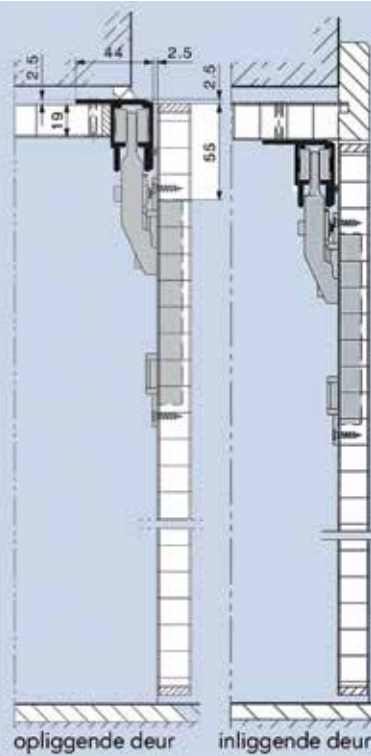

HAWA VOUWDEURBESLAG MULTIFOLD 30W