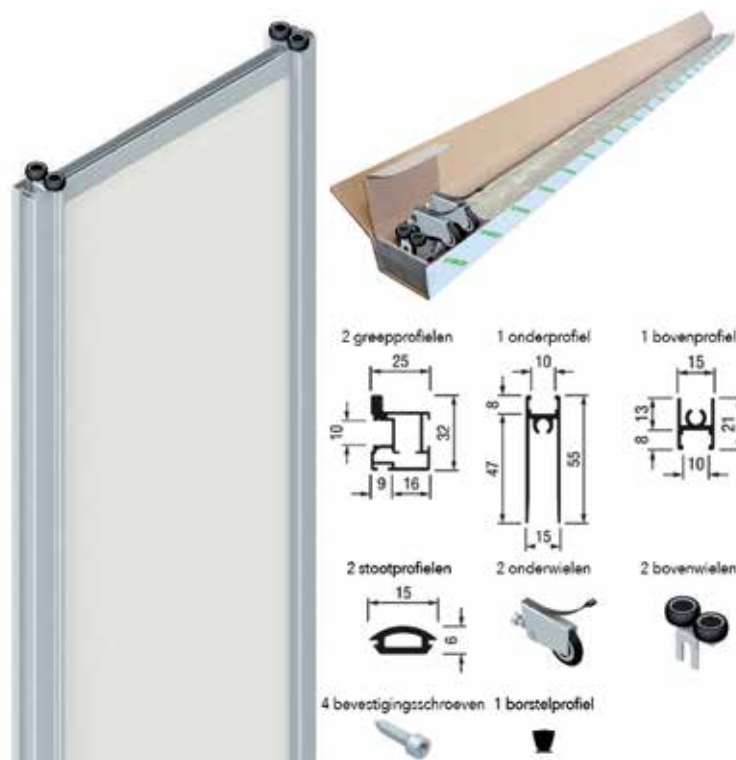

Base S3 set voor 1 deur (garderobekast)

- set voor 1 deur
- het greepprofiel is asymmetrisch met een greep aan de buitenzijde en een groef voor een borstelprofiel aan de binnenzijde
- Voor houten panelen van 10 mm dik of glas van 3/4/5/6 mm dik.
- Bij glazen deuren dient u het glasprofiel afzonderlijk te bestellen (bestelnr. 034866)

- de set bevat:
- 2 greepprofielen met lengte 2900 mm
- 1 onderprofiel met lengte 1330 mm
- 1 bovenprofiel met lengte 1330 mm
- 2 PVC stootprofielen met lengte 2900 mm
- 1 borstelprofiel met lengte 2900 mm
- 2 onderwielen
- 2 bovenwielen
- 4 bevestigingsschroeven M6 x 30 mm
- profielen op de gewenste maat te zagen

Bestelnr.	Afwerking	Omschrijving	Besteleenh.
034858	zilver	deurset Base S3	1 set
034859	zwart	deurset Base S3	1 set