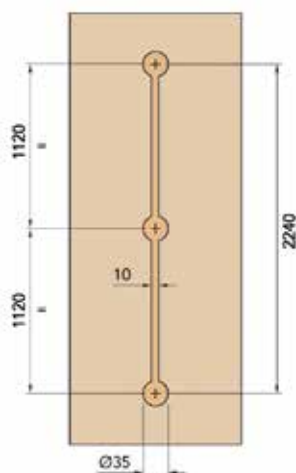

Deurrechter type 0015-20

- de set bevat:
- 2 aluminium profielen
- 1 linkse + 1 rechtse draadstang, beide met eindkap
- regelstift
- afdekkap voor regelstift

Bestelnr.	-	Afwerking	Besteleenh.
030526	-	aluminium profiel/zwart beslag	1 set
030534	-	zwart profiel/zwart beslag	1 set