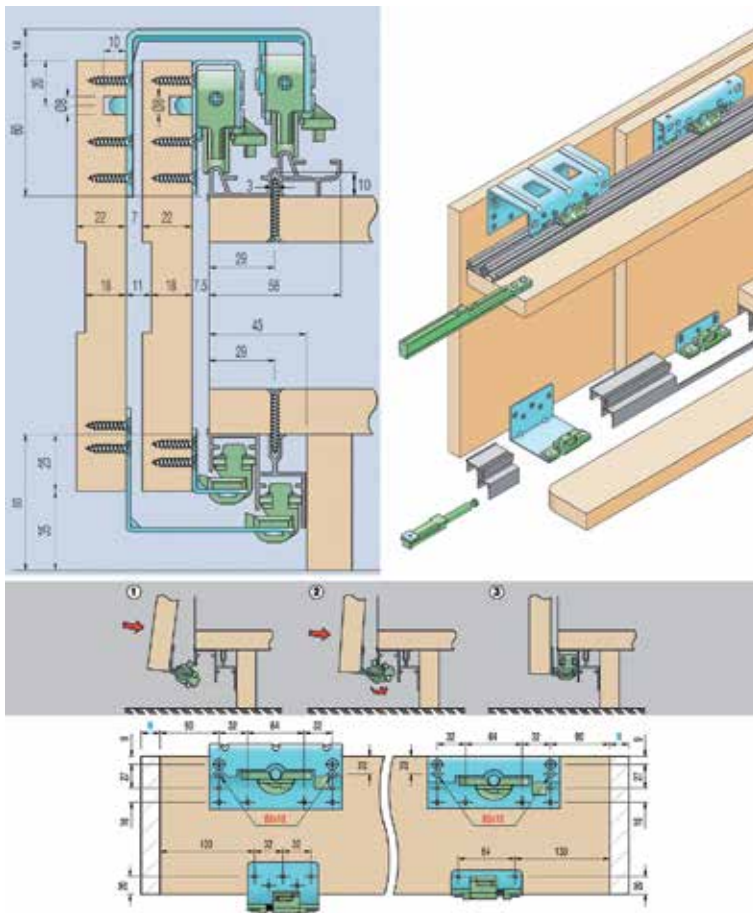

SISCO 1700 SCHUIFDEURBESLAG

Schuifdeurbeslag type Sisco 1700 met demping

- wordt zowel boven als onder gedempt
- zelfherstellende demper

- draagkracht: 80 kg
- voor deurdikte: 18-22 mm

- eenvoudige montage door clipsysteem

Bestelnr.	Afwerking	Onderdeel	Lengte	Besteleenh.
030805	verzinkt	volledig beslag voor 1 binnendeur	-	1 set
030806	verzinkt	volledig beslag voor 1 buitendeur	-	1 set
330803	aluminium	bovenprofiel aluminium	3000 mm	1 stuk
330804	aluminium	onderprofiel	3000 mm	1 stuk