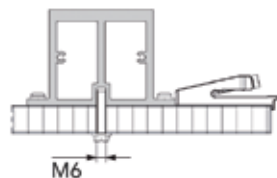

Centreer magneten met boormal voor Hawa Folding Concepta 25

- de centreer magneten zorgen er bij toepassing 2 en 3 voor dat de deuren netjes gelijk liggen
- inclusief boormal om de magneten in te boren

Bestelnr.	Afwerking	-	Besteleenh.
046974	-	-	1 set