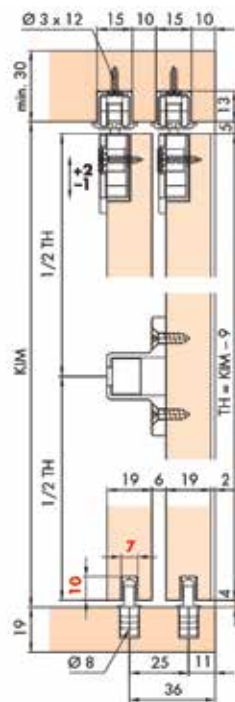

## HAWA CLIPO 16 INSLIDE SCHUIFDEURBESLAG VOOR HOUTEN DEUREN

$$TB = \frac{KIM + 16}{2}$$

TB: deurbreedte  
KIM: binnenmaat corpus