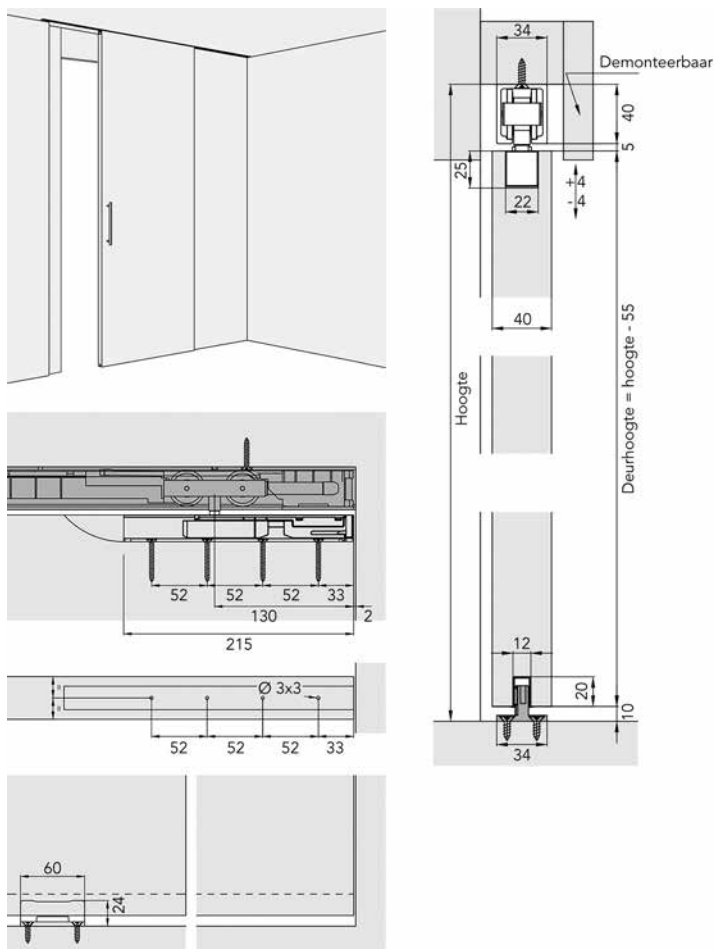

HAWA JUNIOR 100/B SCHUIFDEURBESLAG

Hawa schuifdeurbeslag type Junior 100/B

- schuifdeurbeslag voor 1 deur van max. 100 kg
- gelijkaardig aan Junior 100/Z, maar het beslag wordt in de deur ingebouwd waardoor de deur bijna naadloos aansluit aan het plafond
- in 1 richting gedempt (demper + stopper) of in twee richtingen gedempt (2 dempers)
- met nieuwe SoftMove 100 magnetische demper, geïntegreerd in het loopwerk, voorgemonteerd
- aluminium bovenprofiel afzonderlijk te bestellen (bestelnr. 034003 of 034004)
- kunststof glijprofiel afzonderlijk te bestellen (bestelnr. 034002)

De set bestaat uit:

		Set:	30227	30228
	Loopwerk, 2-wielig, M10, kogellager		1	
	SoftStop Hawa Junior 100, met instelbare veer		1	
	Ophangprofiel, plaat met schroef M10		2	2
	Bodemgeleider, multolerantie, groefbreedte 10 mm, kunststof, zwart		1	1
	Soft close SoftMove100, met loopwerk, stopper met afdekkap, voorgemonteerd		1	2

Bestelnr.	Afwerking	Omschrijving	Voor deurdikte	Max. gewicht per deur	Ref. Hawa	Besteleenh.
034040	-	beslag voor 1 deur in 1 richting gedempt	min. 34 mm	100 kg	30227	1 set
034041	-	beslag voor 1 deur in 2 richtingen gedempt	min. 34 mm	100 kg	30228	1 set

Bovenprofiel voor Hawa schuifdeurbeslag type Junior 100/B

- voorgeboord aluminium profiel
- 1 stuk = 2000 of 3000 mm

Bestelnr.	Afwerking	Lengte van het profiel	Ref. Hawa	Besteleenh.
034003	aluminium	2000 mm	10192	1 stuk
034004	aluminium	3000 mm	18532	1 stuk

Glijprofiel voor Hawa schuifdeurbeslag type Junior 100/B

- kunststof profiel (in te frezen)
- 1 stuk = 1300 mm

Bestelnr.	Afwerking	Lengte van het profiel	Ref. Hawa	Besteleenh.
034002	zwart	1300 mm	14540	1 stuk