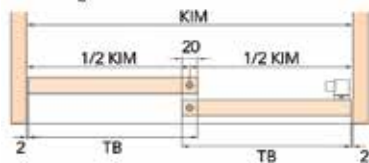

## HAWA CLIPO 16 INSLIDE SCHUIFDEURBESLAG VOOR HOUTEN DEUREN

$$TB = \frac{KIM + 16}{2}$$

TB: deurbreedte  
KIM: binnenmaat corpus