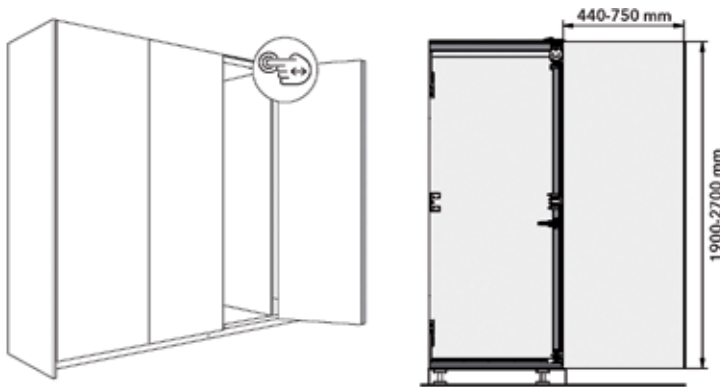

Hawa vouw- indraaiend schuifdeurbeslag type Folding Concepta 3 - 25 PUSH

- voor deuren met hoogte 1900-2700 mm
- voor een kast met 2, 3 of 4 houten deuren
- voor links of rechts uitdraaiende deuren
- met gedempte scharnieren
- push-to-open functie voor greeploze deuren

- maak gebruik van de Hawa configurator om uw meubel samen te stellen

Berekening diepte:

	mm
T2	TB + 92 + Z3 - M2
E2	TB - M2
KT2	≈ T2
M2	≈ S + 75 ≈ TB - 300