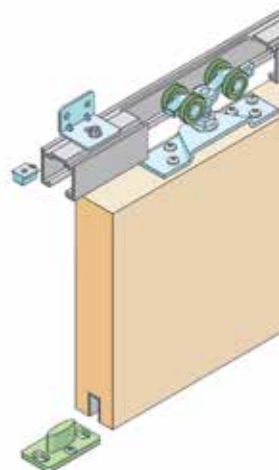

Schuifdeurbeslag type Sisco 100 Silent

- zachtlopend schuifdeursysteem
- met verstelbare bodemgeleider

- draagkracht: 80 kg
- voor deurdikte: minimum 28 mm
- voor deurbreedte: minimum 720 mm

Bestelnr.	Afwerking	Omschrijving	Lengte	Besteleenh.
030808	zwart	volledig beslag voor 1 deur	-	1 set
330807	aluminium	bovenprofiel aluminium	3000 mm	1 stuk
030557	aluminium	U deurprofiel voor bodemgeleider	3000 mm	1 stuk
030572	aluminium	muursteun	-	1 stuk