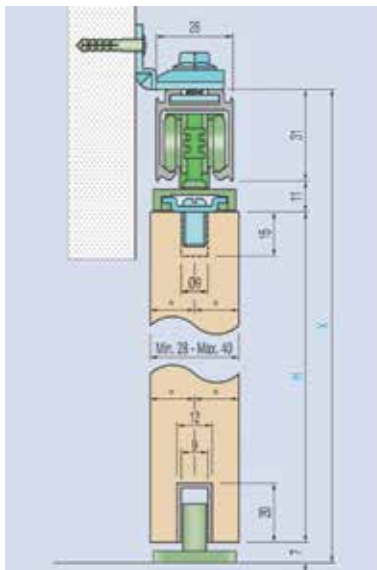

Schuifdeurbeslag type Sisco 100

- met verstelbare bodemgeleider

- draagkracht: 70 kg
- voor deurdikte: 28-40 mm

Bestelnr.	Afwerking	Omschrijving	Lengte	Besteleenh.
030558	zwart	volledig beslag voor 1 deur	-	1 set
330556	zilver	bovenprofiel aluminium	3000 mm	1 stuk
030557	aluminium	U deurprofiel voor bodemgeleider	3000 mm	1 stuk
031004	aluminium	muursteun	-	1 stuk