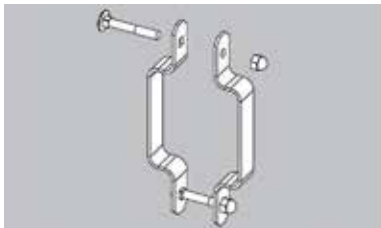

Grepen voor schuifdeurbeslag type Loft en Loft Art

- staal, zwart gelakt

Bestelnr.	Afwerking	-	Besteleenh.
013966	zwart	-	1 paar