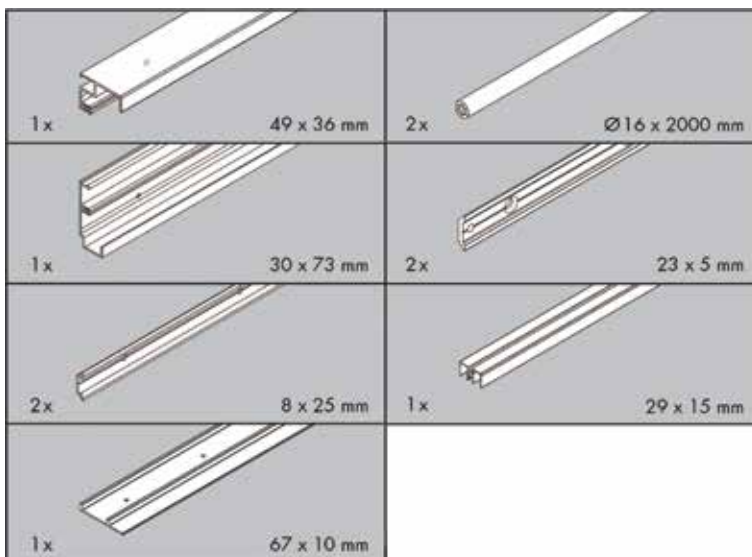

Set Profielen voor Frontino 40 H

Bestelnr.	Afwerking	Voor Frontino 40 type ...	Lengte	Besteleenh.
034272	aluminium	S	1200-1799 mm	1 set
034290	aluminium	M	1800-2199 mm	1 set
034271	aluminium	L	2200-2400 mm	1 set